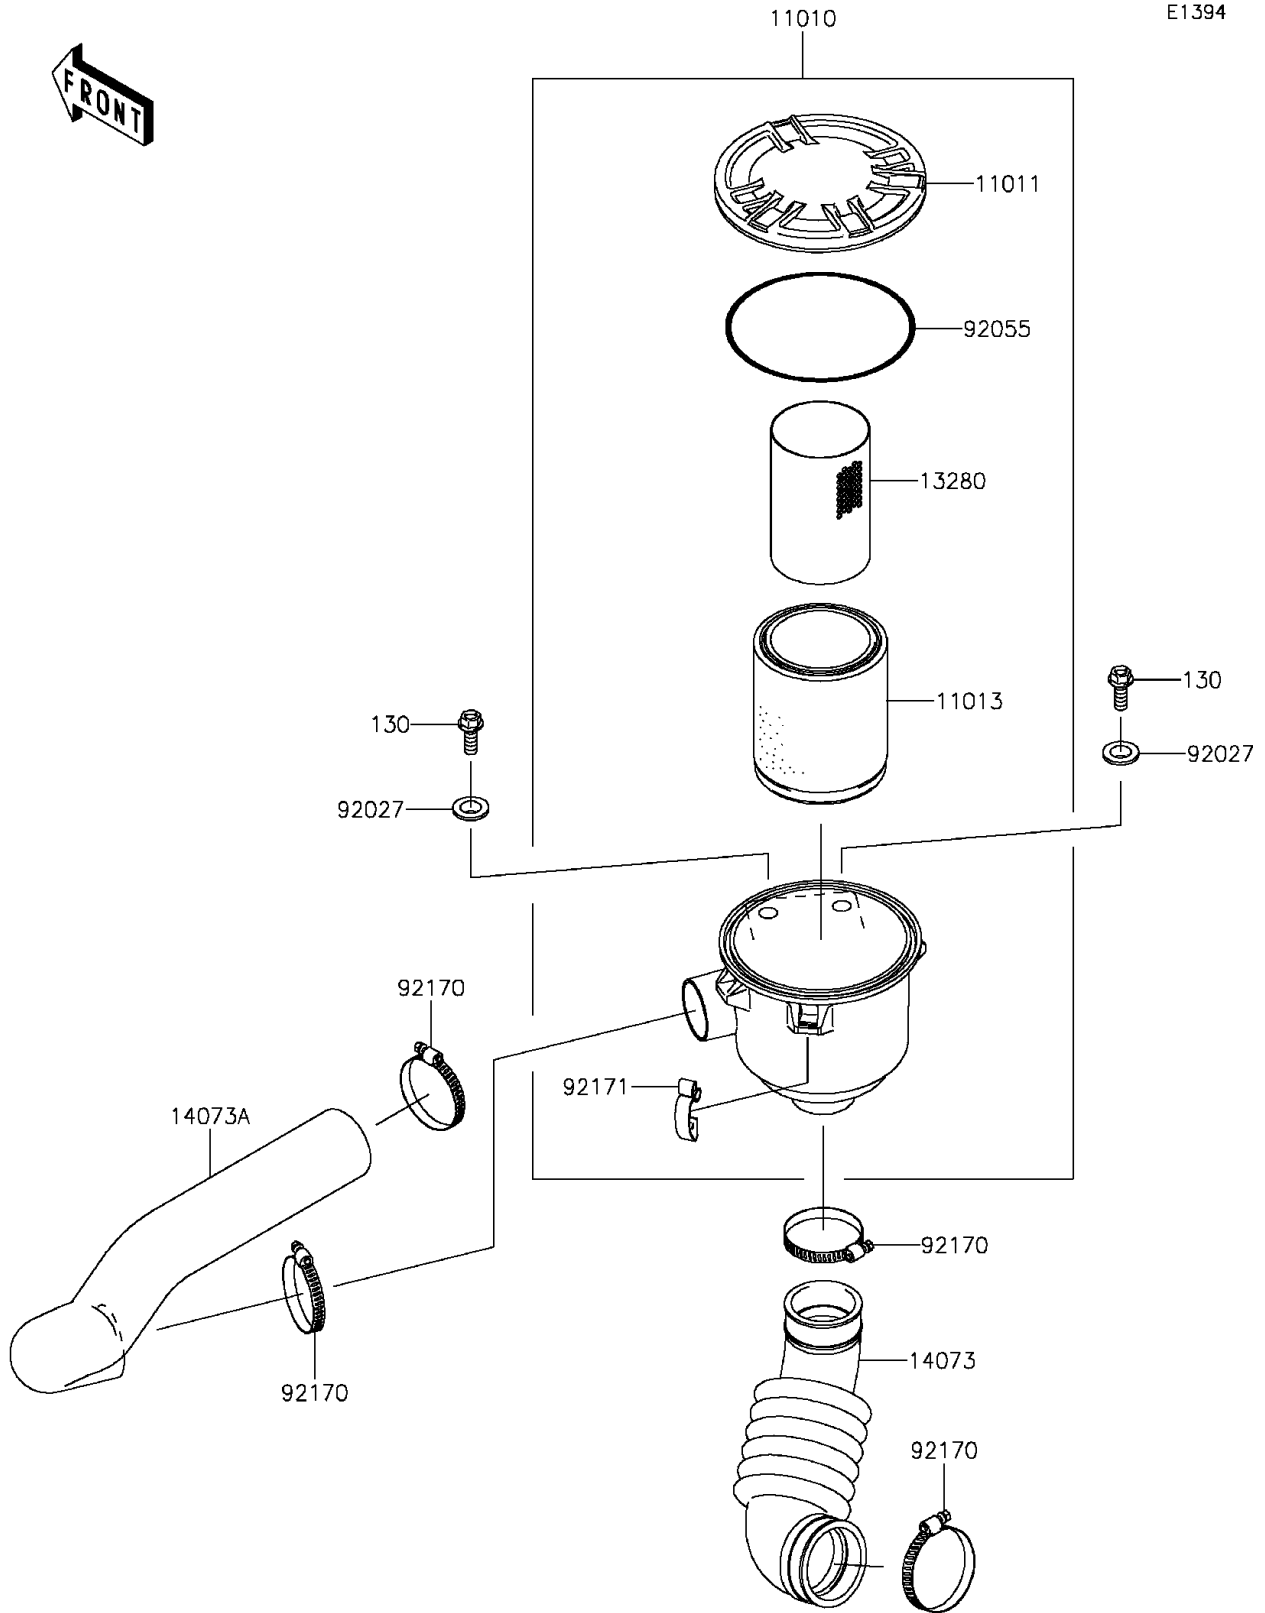

2016 MULE™ 610 4x4 SE PARTS DIAGRAM

Air Cleaner-Belt Converter

E1394

2016 MULE™ 610 4x4 SE PARTS LIST

Air Cleaner-Belt Converter

ITEM NAME	PART NUMBER	QUANTITY
BOLT-FLANGED,8X22 (Ref # 130)	130BA0822	1
FILTER-ASSY-AIR (Ref # 11010)	11010-0172	1
CASE-AIR FILTER,CAP (Ref # 11011)	11011-0135	1
ELEMENT-AIR FILTER (Ref # 11013)	11013-0037	1
HOLDER (Ref # 13280)	13280-0312	1
DUCT,AIR FILTER-CASE (Ref # 14073)	14073-0061	1
DUCT,BAR-AIR FILTER (Ref # 14073A)	14073-0080	1
COLLAR (Ref # 92027)	92027-1354	1
RING-O,122X4 (Ref # 92055)	92055-0167	1
CLAMP (Ref # 92170)	92170-1674	1
CLAMP (Ref # 92171)	92171-0225	1