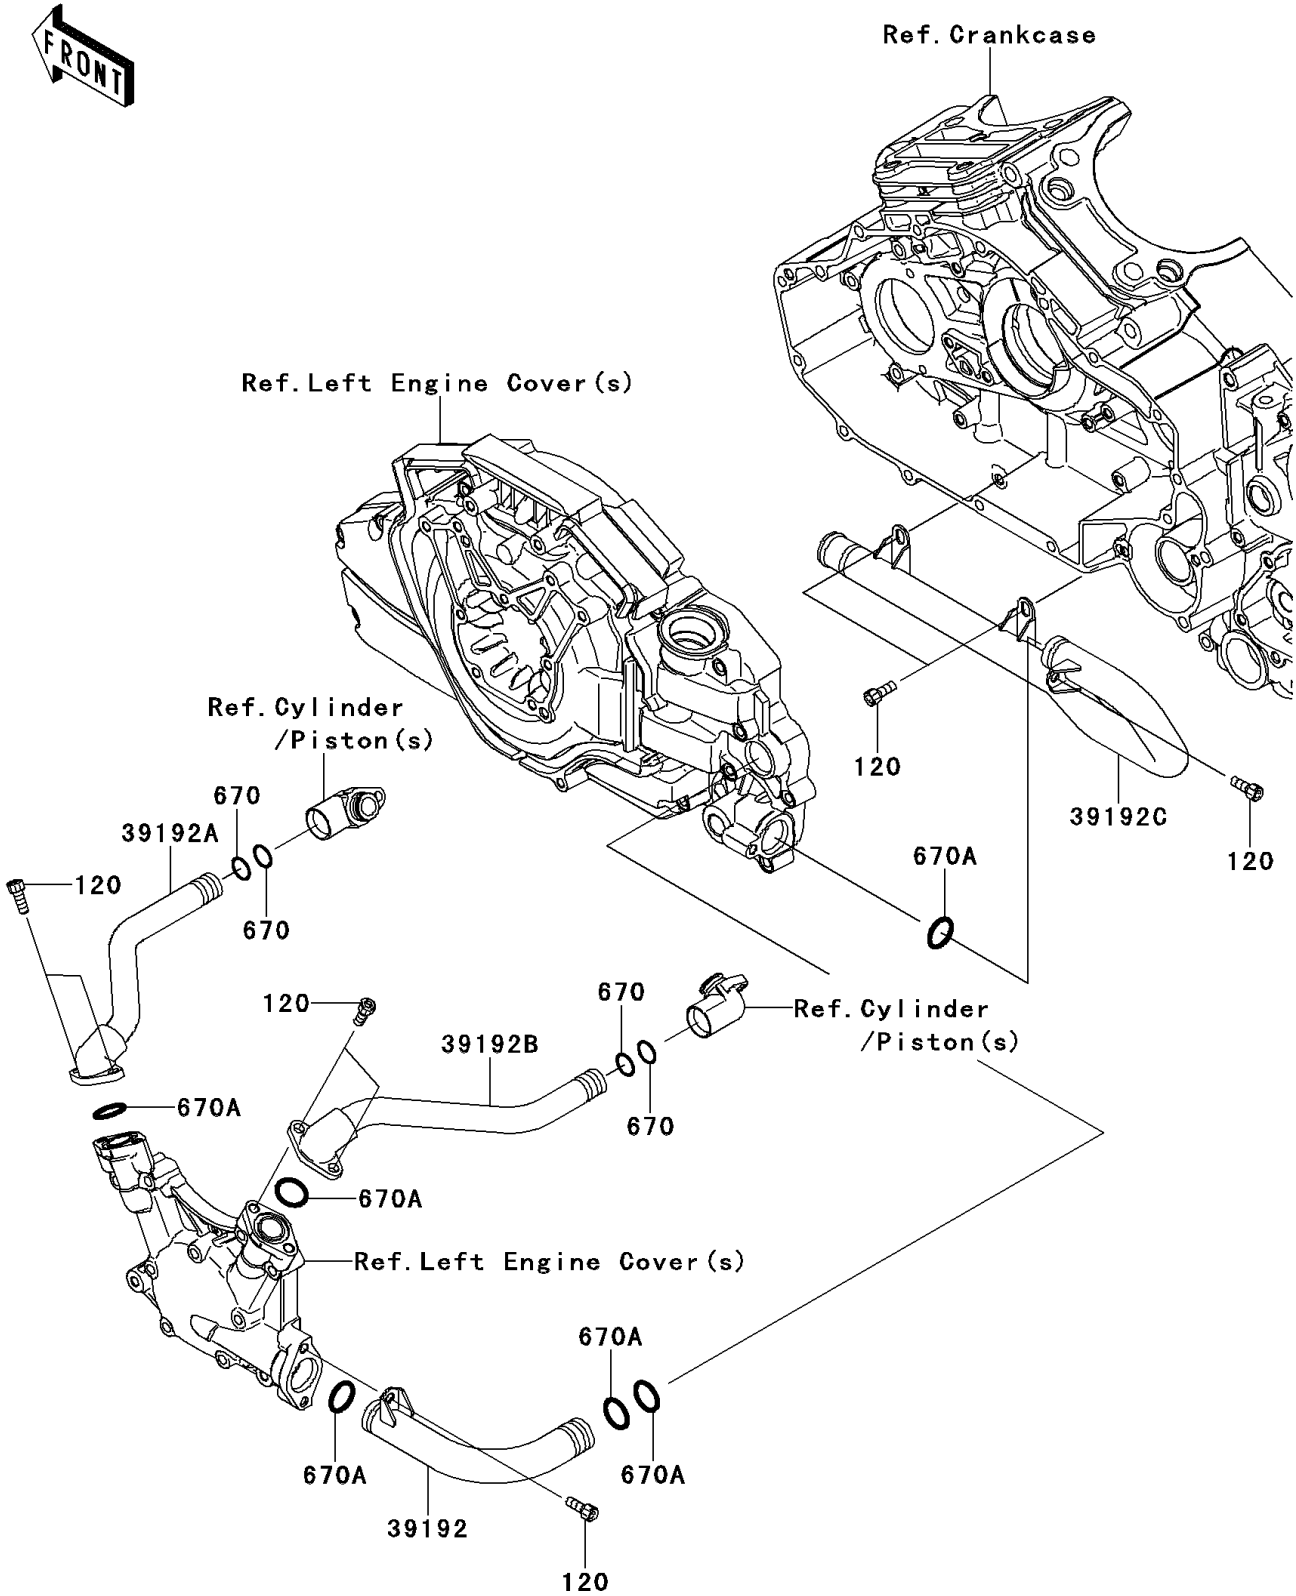

# 2013 VULCAN® 1700 VAQUERO® PARTS DIAGRAM

Water Pipe

E3037

## 2013 VULCAN® 1700 VAQUERO® PARTS LIST

### Water Pipe

ITEM NAME	PART NUMBER	QUANTITY
BOLT-SOCKET,6X16 (Ref # 120)	120CA0616	8
O RING,14MM (Ref # 670)	670B2014	4
O RING,18MM (Ref # 670A)	670B2018	6
PIPE-WATER,COVER-W/P (Ref # 39192)	39192-0094	1
PIPE-WATER,COVER-FR CYL. (Ref # 39192A)	39192-0095	1
PIPE-WATER,COVER-RR CYL. (Ref # 39192B)	39192-0096	1
PIPE-WATER,W/P INLET (Ref # 39192C)	39192-0133	1