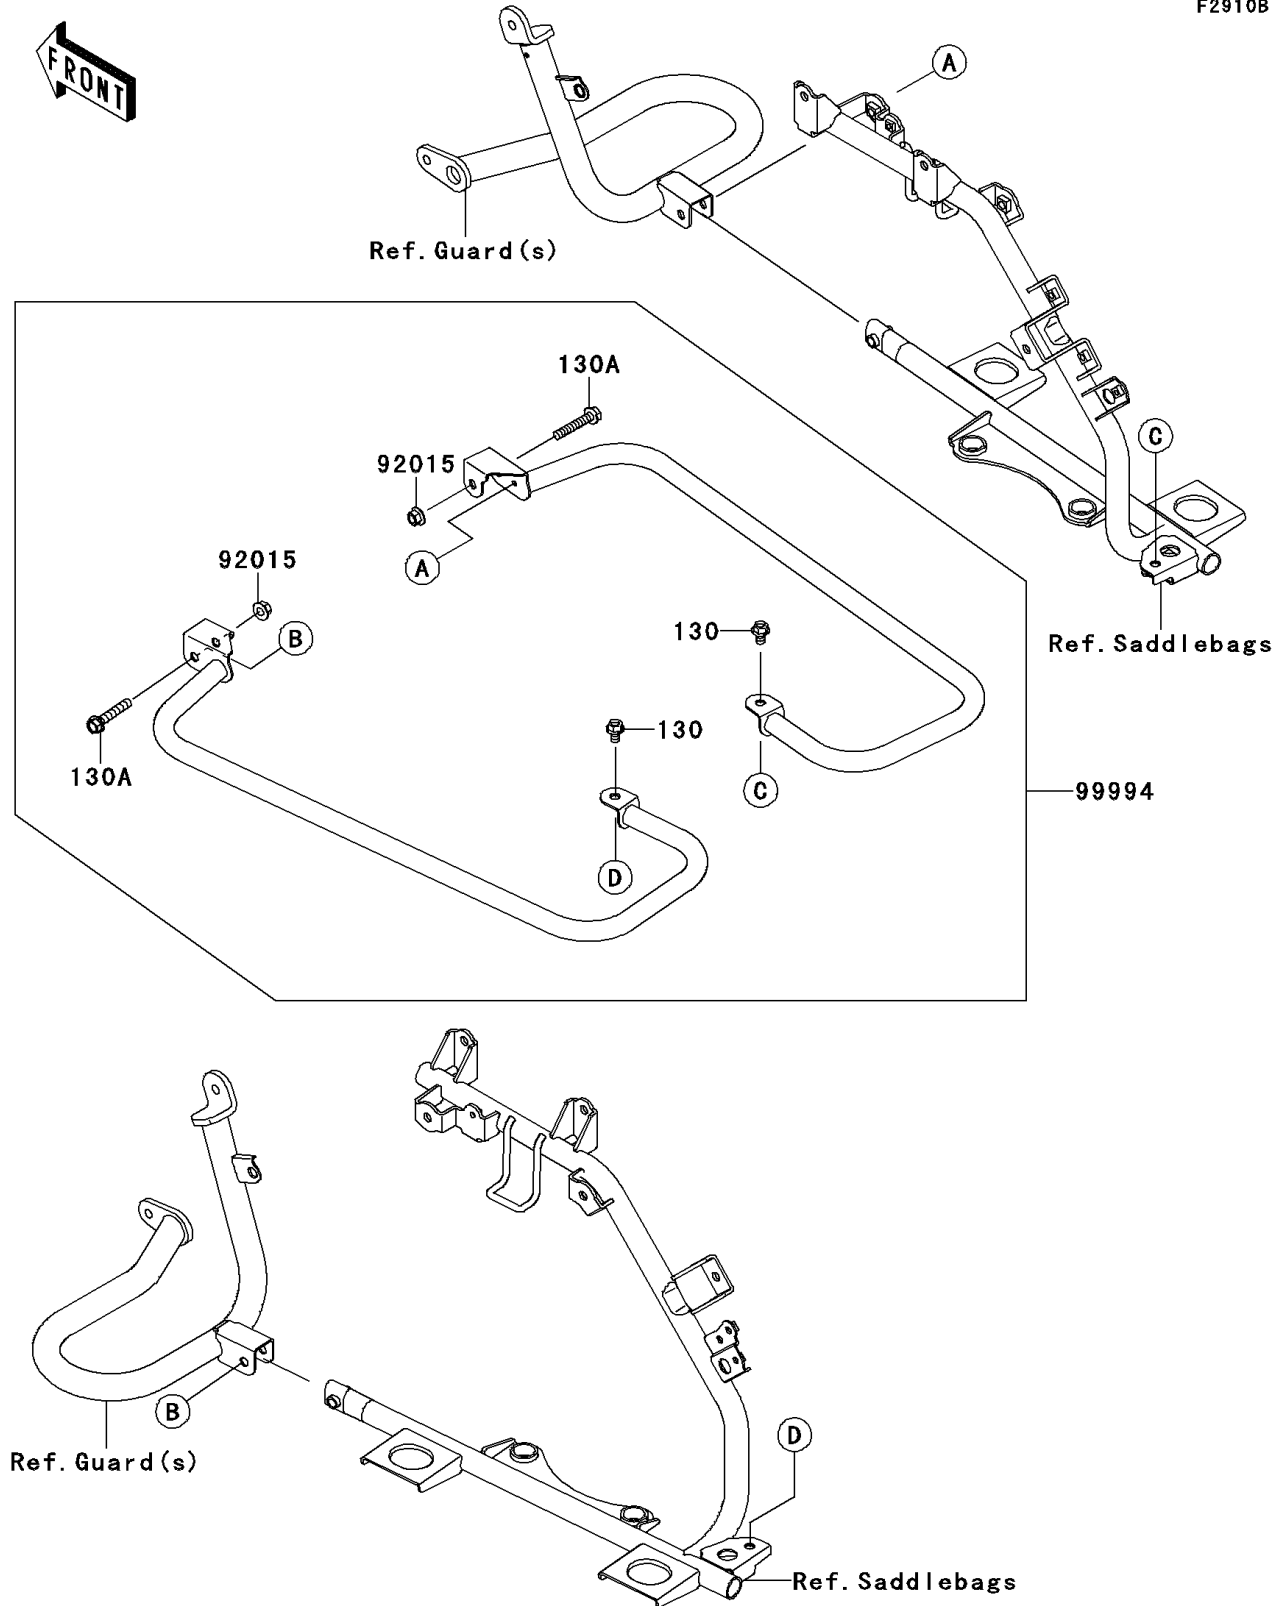

## 2012 VULCAN® 1700 VAQUERO® PARTS DIAGRAM

Accessory(Saddlebag Rails)

F2910B

## 2012 VULCAN® 1700 VAQUERO® PARTS LIST

Accessory(Saddlebag Rails)

ITEM NAME	PART NUMBER	QUANTITY
BOLT-FLANGED,8X12 (Ref # 130)	130BA0812	1
BOLT-FLANGED,8X45 (Ref # 130A)	130BA0845	1
NUT,FLANGED,8MM (Ref # 92015)	92015-1014	1
KIT-ACCESSORY,SADDLEBAG RAILS (Ref # 99994)	99994-0241	1