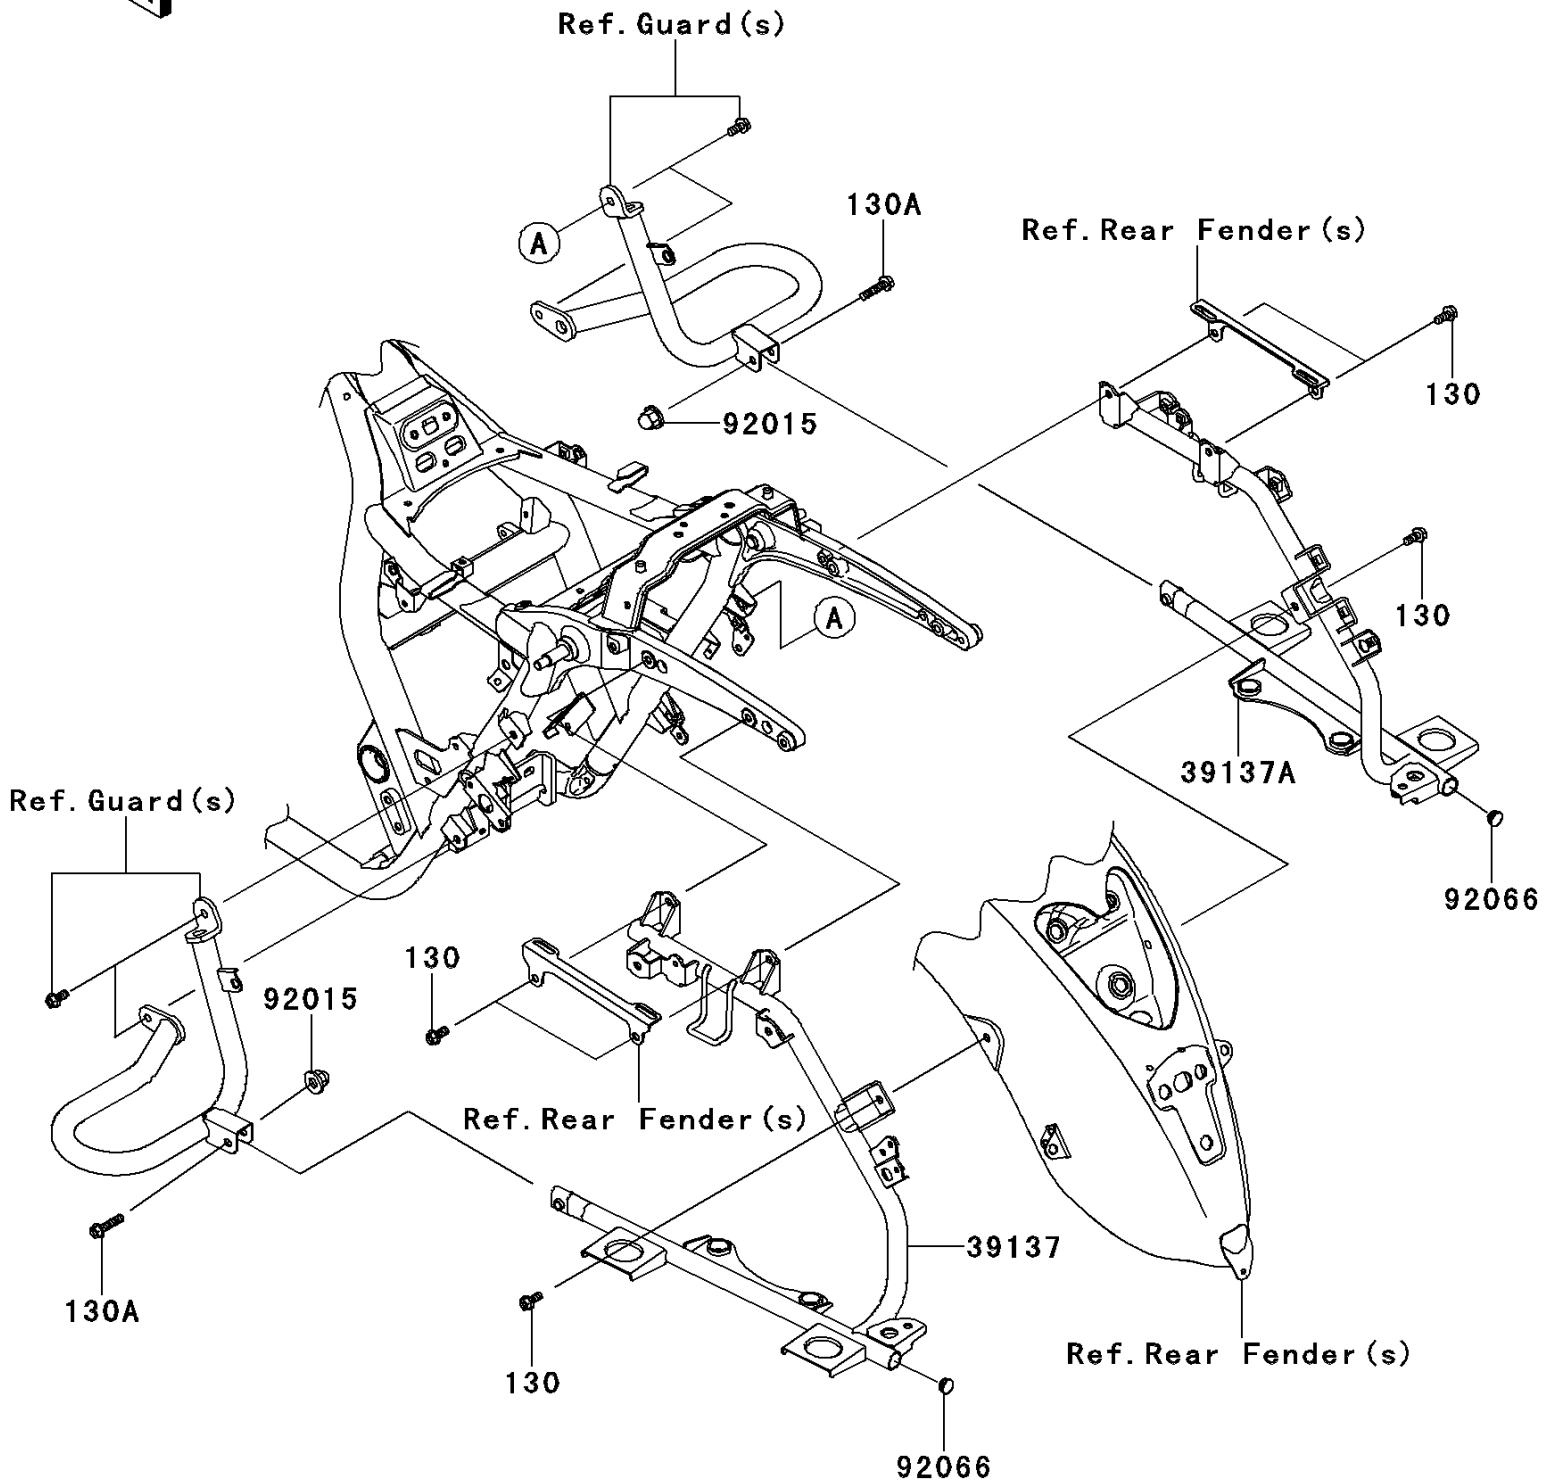

## 2012 VULCAN® 1700 VAQUERO® PARTS DIAGRAM

Saddlebags(Side Bag Bracket)

F2873

## 2012 VULCAN® 1700 VAQUERO® PARTS LIST

Saddlebags(Side Bag Bracket)

ITEM NAME	PART NUMBER	QUANTITY
BOLT-FLANGED,8X18 (Ref # 130)	130BB0818	1
BOLT-FLANGED,8X35 (Ref # 130A)	130BB0835	1
STAY-COMP,PANNIER,LH (Ref # 39137)	39137-0558	1
STAY-COMP,PANNIER,RH (Ref # 39137A)	39137-0559	1
NUT,CAP,8MM,BLACK (Ref # 92015)	92015-1174	1
PLUG (Ref # 92066)	92066-1306	1