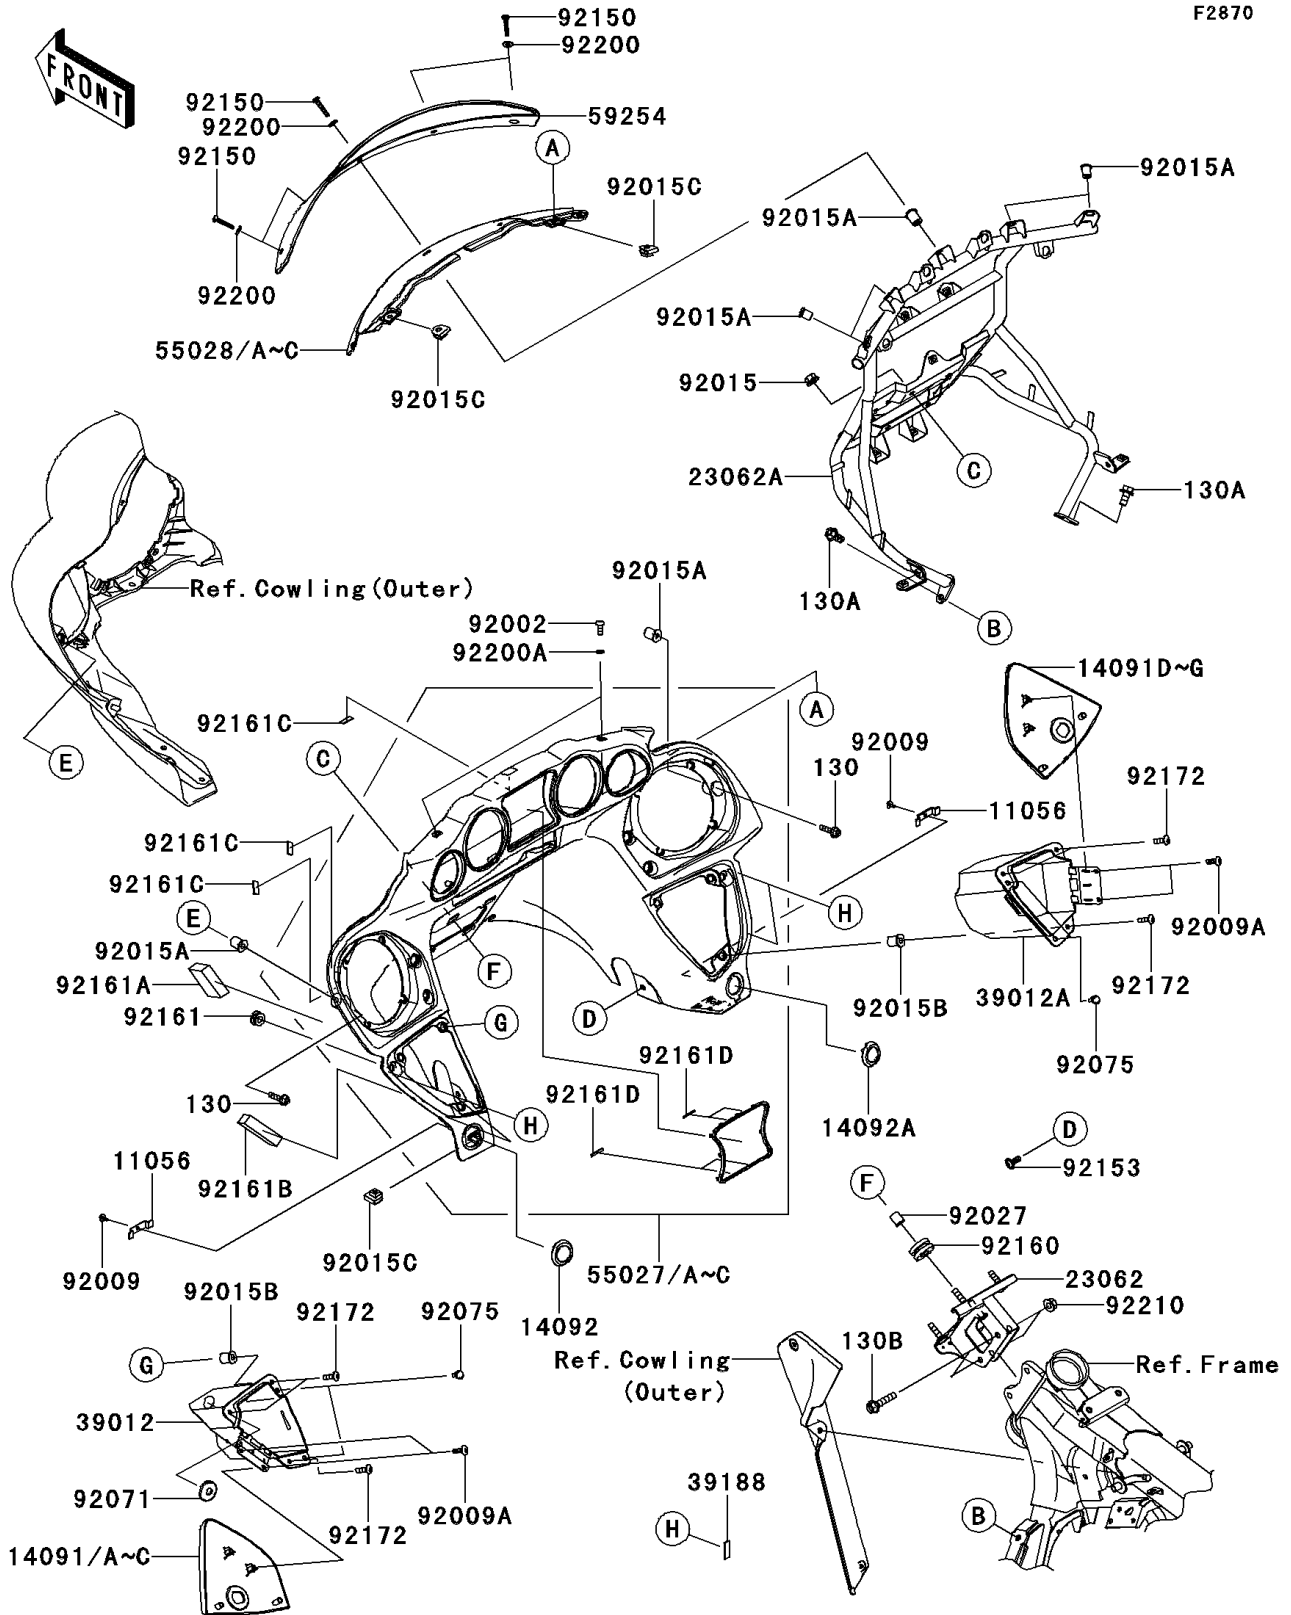

2012 VULCAN® 1700 VAQUERO® PARTS DIAGRAM

Cowling (Inner)

F2870

2012 VULCAN® 1700 VAQUERO® PARTS LIST

Cowling(Inner)

ITEM NAME	PART NUMBER	QUANTITY
BRACKET (Ref # 11056)	11056-0373	1
COVER,SUB LAMP SW. (Ref # 14092)	14092-0213	1
COVER,DC SOCKET (Ref # 14092A)	14092-0214	1
BRACKET-COMP,HEAD PIPE (Ref # 23062)	23062-0105	1
BRACKET-COMP,COWLING (Ref # 23062A)	23062-0720	1
CASE-STORAGE,LH (Ref # 39012)	39012-0027	1
CASE-STORAGE,RH (Ref # 39012A)	39012-0028	1
TAPE,10X30 (Ref # 39188)	39188-0555	1
DEFLECTOR (Ref # 59254)	59254-0001	1
BOLT-FLANGED,6X22 (Ref # 130)	130BB0622	1
BOLT-FLANGED,8X16 (Ref # 130A)	130BB0816	1
BOLT-FLANGED,8X35 (Ref # 130B)	130BB0835	1
BOLT,6X14 (Ref # 92002)	92002-1700	1
SCREW,TAPPING,4X8 (Ref # 92009)	92009-1155	1
SCREW,TAPPING,5X10 (Ref # 92009A)	92009-1332	1
NUT,FLANGED,8MM (Ref # 92015)	92015-1406	1
NUT (Ref # 92015A)	92015-1700	1
NUT,WELL,5MM (Ref # 92015B)	92015-1757	1
NUT,CLIP,6MM (Ref # 92015C)	92015-1904	1
COLLAR,8.8X12X14 (Ref # 92027)	92027-012	1
GROMMET,TAIL LAMP WIRE (Ref # 92071)	92071-079	1
DAMPER (Ref # 92075)	92075-1808	1
BOLT,SOCKET,6X30 (Ref # 92150)	92150-1554	1
BOLT,SOCKET,6X15 (Ref # 92153)	92153-1451	1
DAMPER (Ref # 92160)	92160-1007	1
DAMPER (Ref # 92161)	92161-0317	1
DAMPER (Ref # 92161A)	92161-0784	1
DAMPER (Ref # 92161B)	92161-0785	1
DAMPER (Ref # 92161C)	92161-0965	1