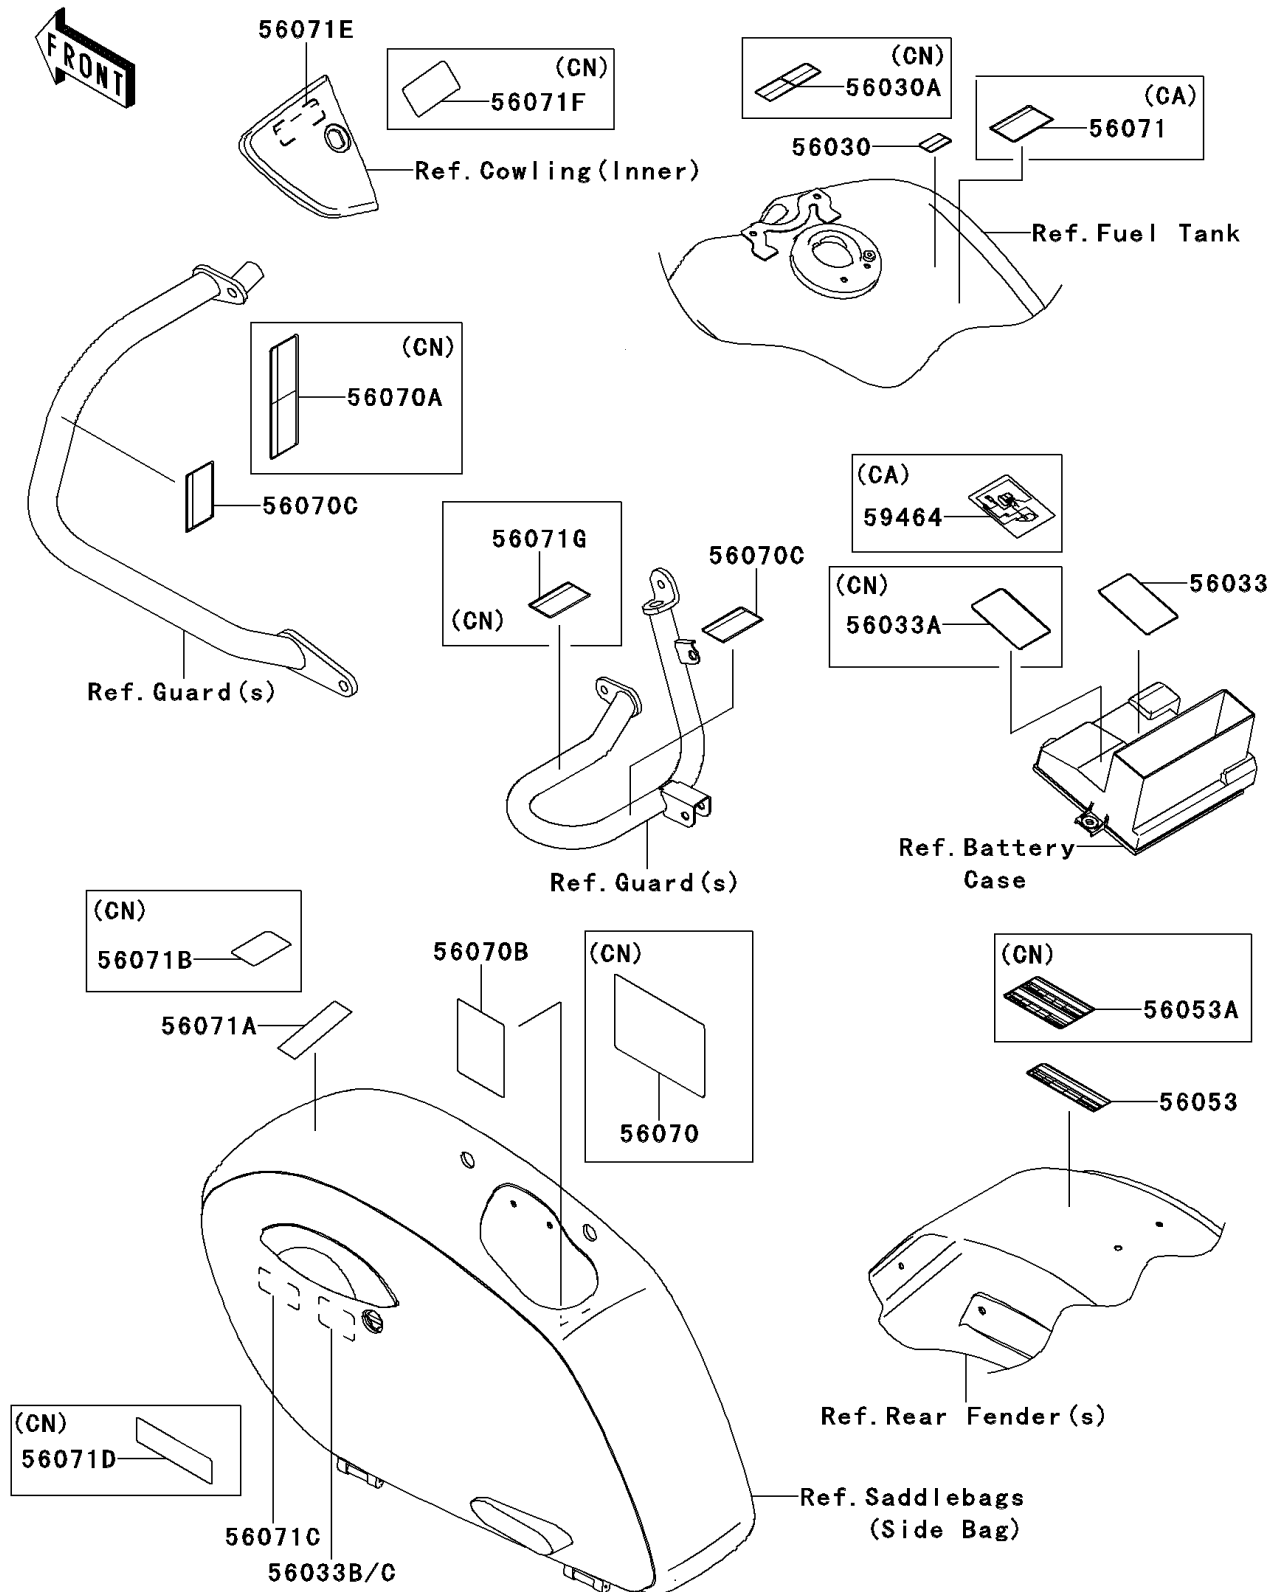

2012 VULCAN® 1700 VAQUERO® PARTS DIAGRAM

Labels

F2860

2012 VULCAN® 1700 VAQUERO® PARTS LIST

Labels

ITEM NAME	PART NUMBER	QUANTITY
LABEL-MANUAL,DAILY SAFETY (Ref # 56033)	56033-0712	1
LABEL,GASOLINE (Ref # 56030)	56030-0357	1
LABEL,GASOLINE (Ref # 56030A)	56030-0358	1
LABEL-MANUAL,DAILY SAFETY (Ref # 56033A)	56033-0713	1
LABEL-MANUAL,SIDE BAG (Ref # 56033B)	56033-1132	1
LABEL-MANUAL,SIDE BAG (Ref # 56033C)	56033-1330	1
LABEL-SPECIFICATION,TIRE&LOAD (Ref # 56053)	56053-0379	1
LABEL-SPECIFICATION,TIRE&LOAD (Ref # 56053A)	56053-0380	1
LABEL-WARNING,SADDLEBAG (Ref # 56070)	56070-1150	1
LABEL-WARNING,SIDE BAG GUARD (Ref # 56070A)	56070-1180	1
LABEL-WARNING,SADDLEBAG (Ref # 56070B)	56070-1282	1
LABEL-WARNING,SIDE BAG GUARD (Ref # 56070C)	56070-1285	2
LABEL-WARNING,EVAPO (Ref # 56071)	56071-0158	1
LABEL-WARNING,SADDLEBAG (Ref # 56071A)	56071-0171	1
LABEL-WARNING,SADDLEBAG (Ref # 56071B)	56071-0172	1
LABEL-WARNING,SADDLEBAG (Ref # 56071C)	56071-0173	1
LABEL-WARNING,SADDLEBAG (Ref # 56071D)	56071-0175	1
LABEL-WARNING,STORAGE COMPT (Ref # 56071E)	56071-0180	1
LABEL-WARNING,STORAGE COMPT (Ref # 56071F)	56071-0181	1
LABEL-WARNING,EG GUARD (Ref # 56071G)	56071-0208	1
LABEL-CERTIFICATION,EVAPO ROUT (Ref # 59464)	59464-1618	1