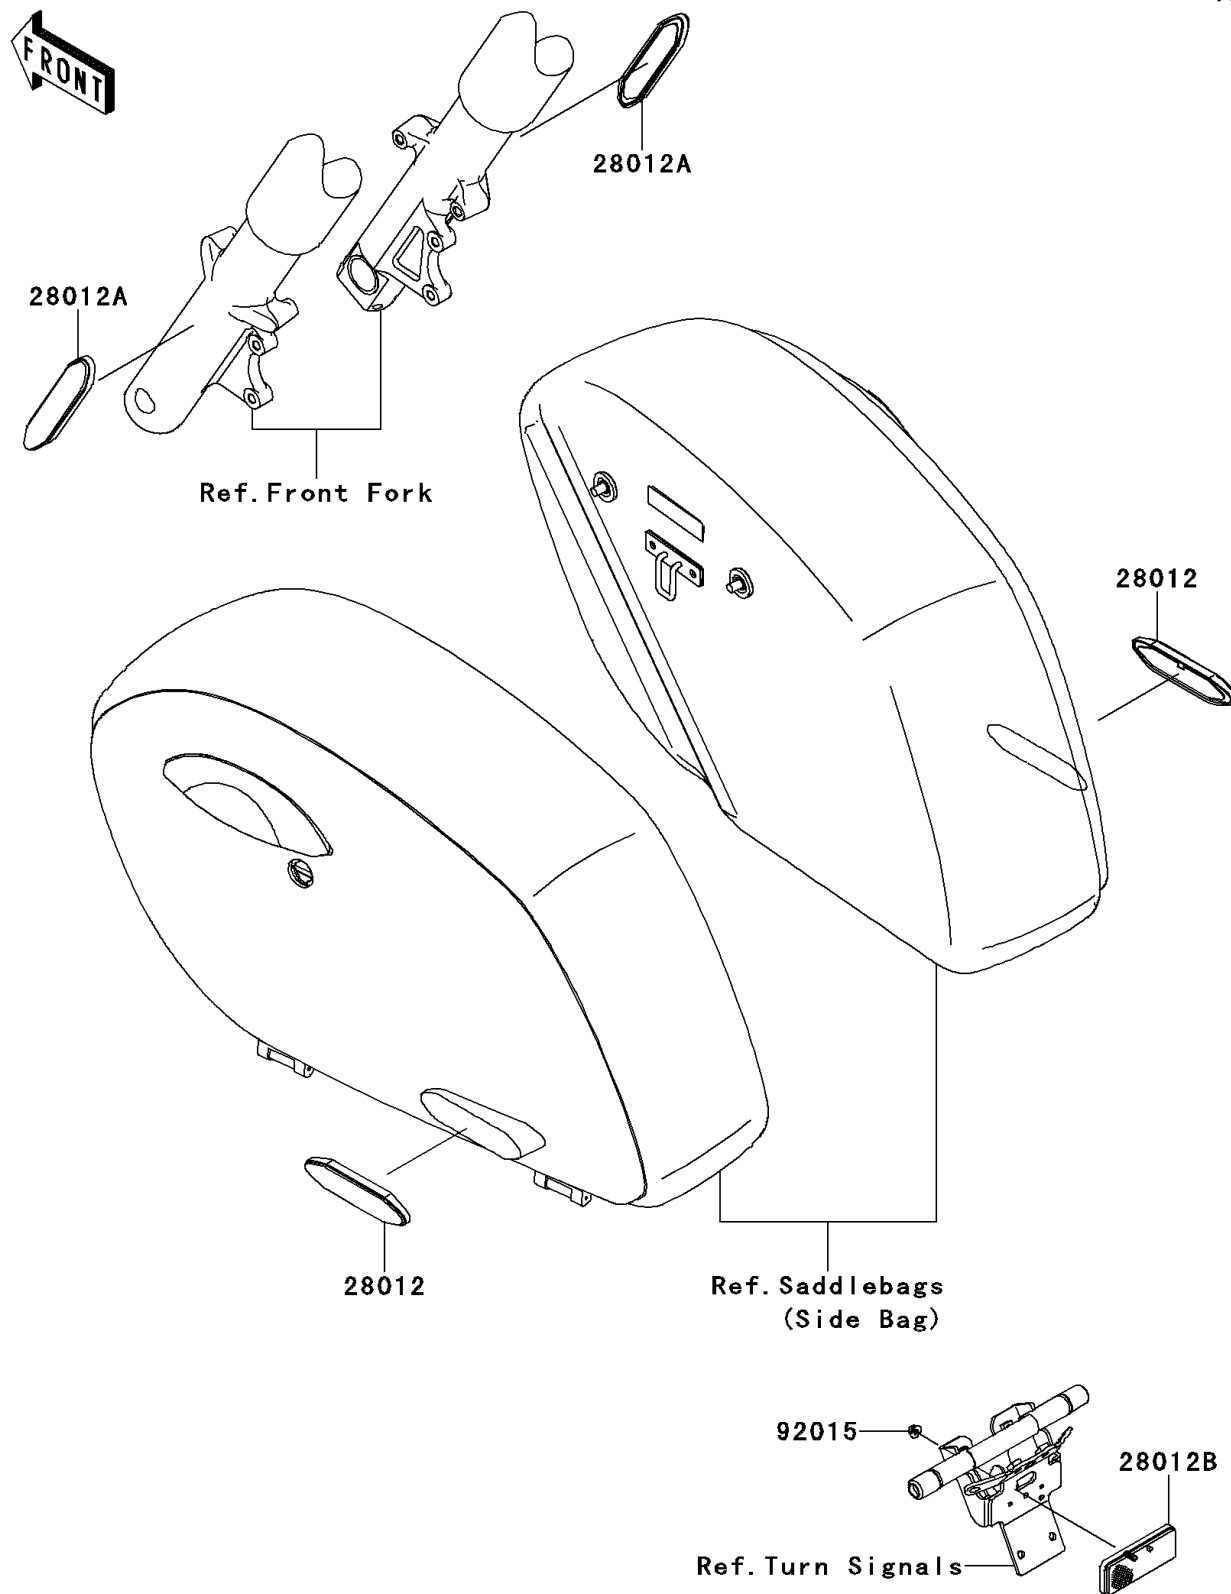

2012 VULCAN® 1700 VAQUERO® PARTS DIAGRAM

Reflectors

F2790

2012 VULCAN® 1700 VAQUERO® PARTS LIST

Reflectors

ITEM NAME	PART NUMBER	QUANTITY
REFLECTOR-REFLEX (Ref # 28012)	28012-0010	1
REFLECTOR-REFLEX (Ref # 28012A)	28012-0019	1
REFLECTOR-REFLEX (Ref # 28012B)	28012-1077	1
NUT,FLANGED,5MM (Ref # 92015)	92015-1656	1