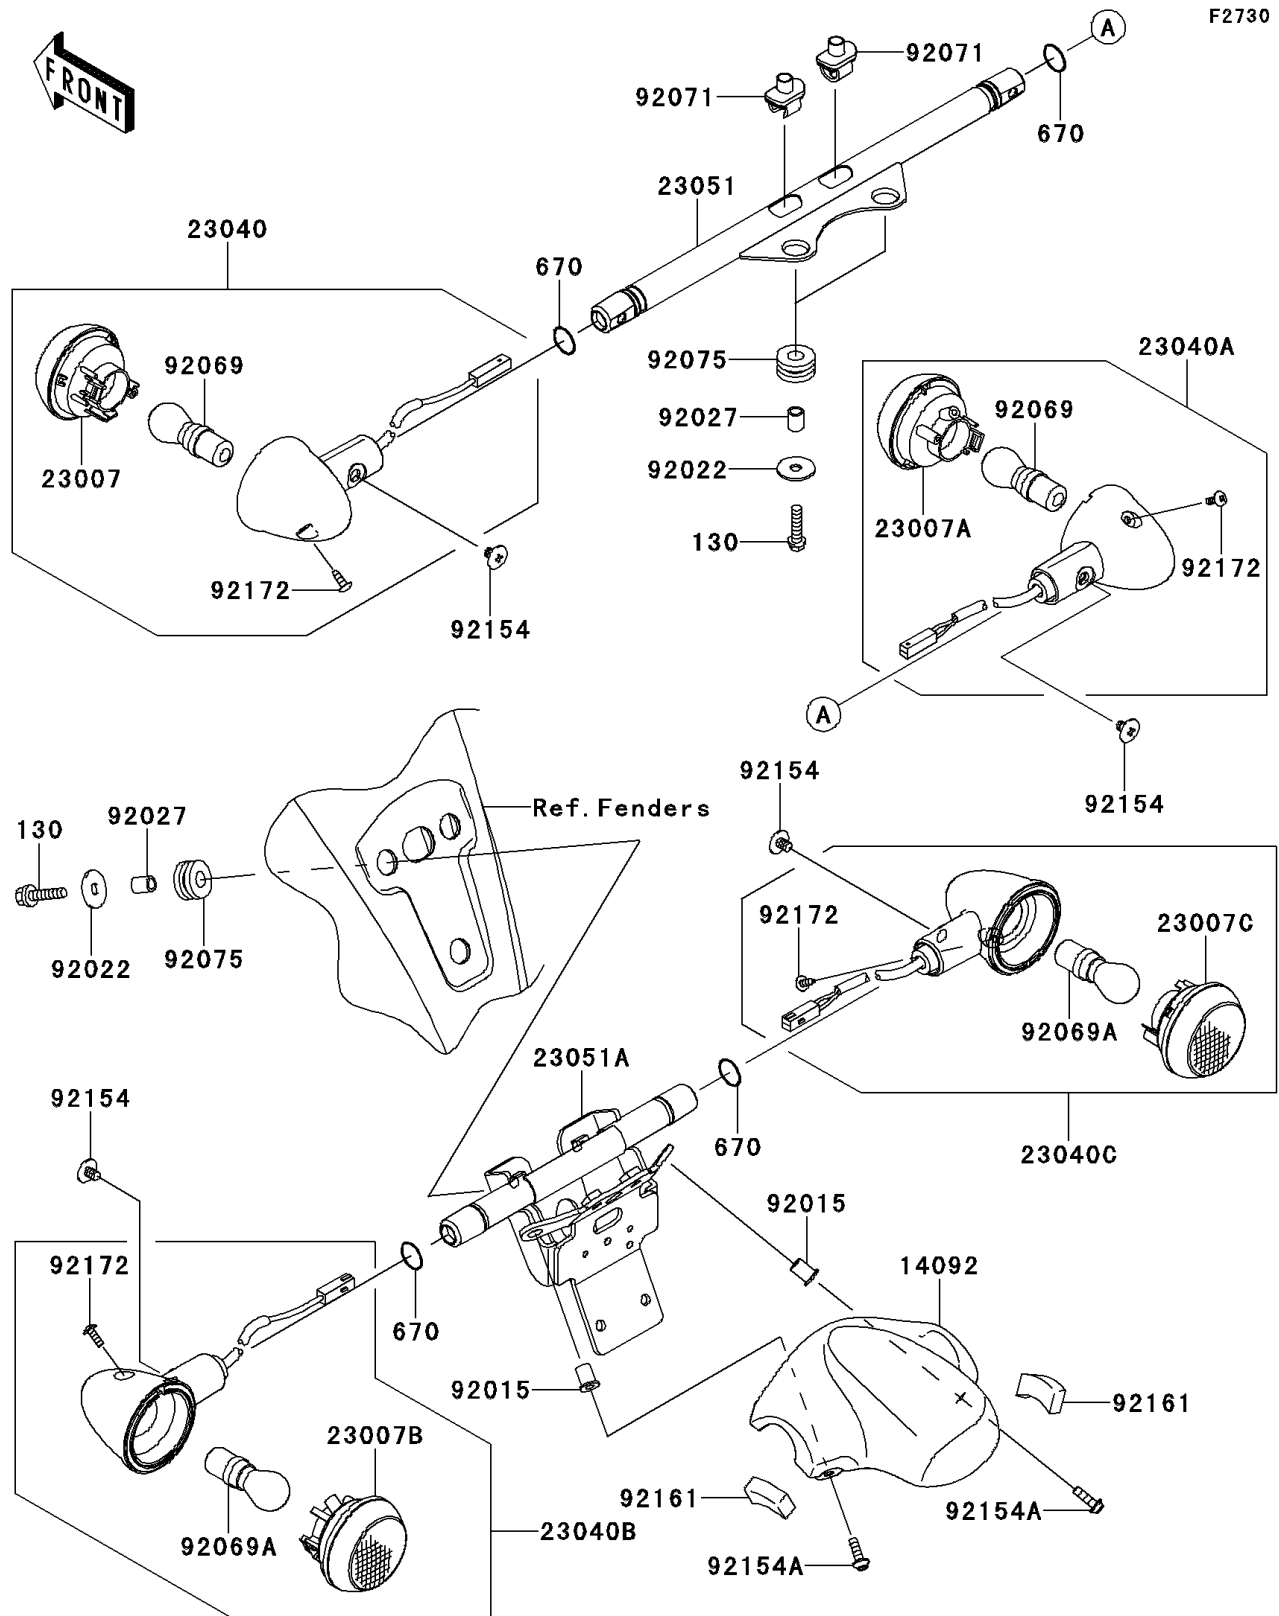

2012 VULCAN® 1700 VAQUERO® PARTS DIAGRAM

Turn Signals

2012 VULCAN® 1700 VAQUERO® PARTS LIST

Turn Signals

ITEM NAME	PART NUMBER	QUANTITY
BOLT-FLANGED,6X25 (Ref # 130)	130BB0625	1
O RING,16MM (Ref # 670)	670B2016	1
COVER,LICENSE LAMP (Ref # 14092)	14092-0090	1
LENS-COMP,SIGNAL LAMP (Ref # 23007)	23007-0120	1
LENS-COMP,SIGNAL LAMP (Ref # 23007A)	23007-0125	1
LENS-COMP,SIGNAL LAMP (Ref # 23007B)	23007-0126	1
LENS-COMP,SIGNAL LAMP (Ref # 23007C)	23007-0127	1
LAMP-SIGNAL,FR,LH (Ref # 23040)	23040-0083	1
LAMP-SIGNAL,FR,RH (Ref # 23040A)	23040-0084	1
LAMP-SIGNAL,RR,LH (Ref # 23040B)	23040-0089	1
LAMP-SIGNAL,RR,RH (Ref # 23040C)	23040-0090	1
BRACKET-SIGNAL LAMP,FR (Ref # 23051)	23051-0036	1
BRACKET-SIGNAL LAMP,RR (Ref # 23051A)	23051-0038	1
NUT,WELL,5MM (Ref # 92015)	92015-1757	1
WASHER,7X24X1.6 (Ref # 92022)	92022-1160	1
COLLAR,6.8X10X12 (Ref # 92027)	92027-162	1
BULB,12V 21/5W (Ref # 92069)	92069-063	1
BULB,12V 21W (Ref # 92069A)		1
GROMMET,SIGNAL LAMP (Ref # 92071)	92071-0043	1
DAMPER (Ref # 92075)	92075-1690	1
BOLT,6X8 (Ref # 92154)	92154-0097	1
BOLT,SOCKET,5X16 (Ref # 92154A)	92154-0209	1
DAMPER (Ref # 92161)	92161-0841	1
SCREW,TAPPING,4X12 (Ref # 92172)	92172-0389	1