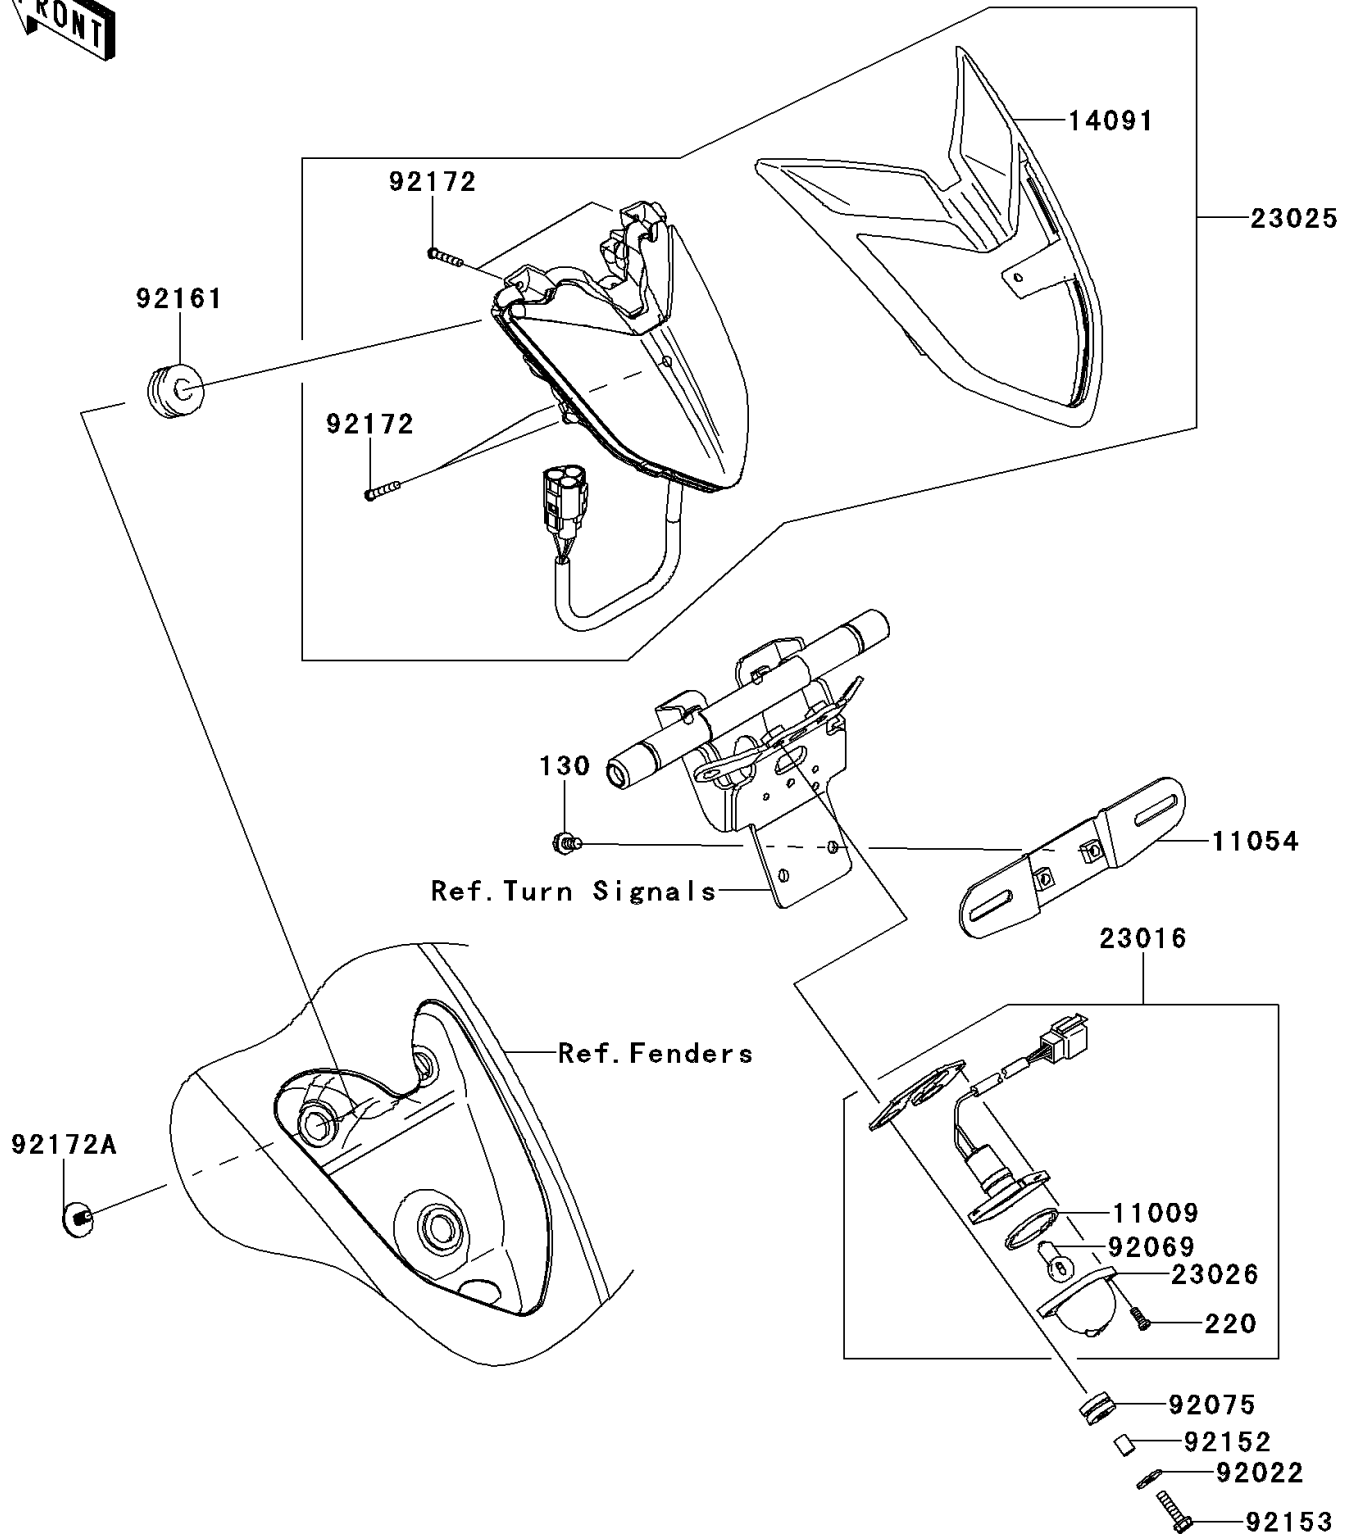

## 2012 VULCAN® 1700 VAQUERO® PARTS DIAGRAM

Taillight(s)

F2720

## 2012 VULCAN® 1700 VAQUERO® PARTS LIST

Taillight(s)

ITEM NAME	PART NUMBER	QUANTITY
BOLT-FLANGED,6X12 (Ref # 130)	130BB0612	1
SCREW-PAN-CROSS,4X10 (Ref # 220)	220AA0410	1
GASKET,LICENSE PLATE LAMP (Ref # 11009)	11009-1372	1
BRACKET,LICENSE (Ref # 11054)	11054-1761	1
COVER,TAIL LAMP (Ref # 14091)	14091-1592	1
LAMP-ASSY,LICENSE (Ref # 23016)	23016-0032	1
LAMP-TAIL (Ref # 23025)	23025-0052	1
LENS,LAMP (Ref # 23026)	23026-1054	1
WASHER,6.5X20X1.6 (Ref # 92022)	92022-1557	1
BULB,12V 5W (Ref # 92069)	92069-1055	1
DAMPER (Ref # 92075)	92075-209	1
COLLAR,6.8X10X13 (Ref # 92152)	92152-0580	1
BOLT,FLANGED,6X25 (Ref # 92153)	92153-0514	1
DAMPER (Ref # 92161)	92161-0163	1
SCREW,TAPPING,4X16 (Ref # 92172)	92172-0392	1
SCREW,TAPPING+PW,5X14 (Ref # 92172A)	92172-0477	1