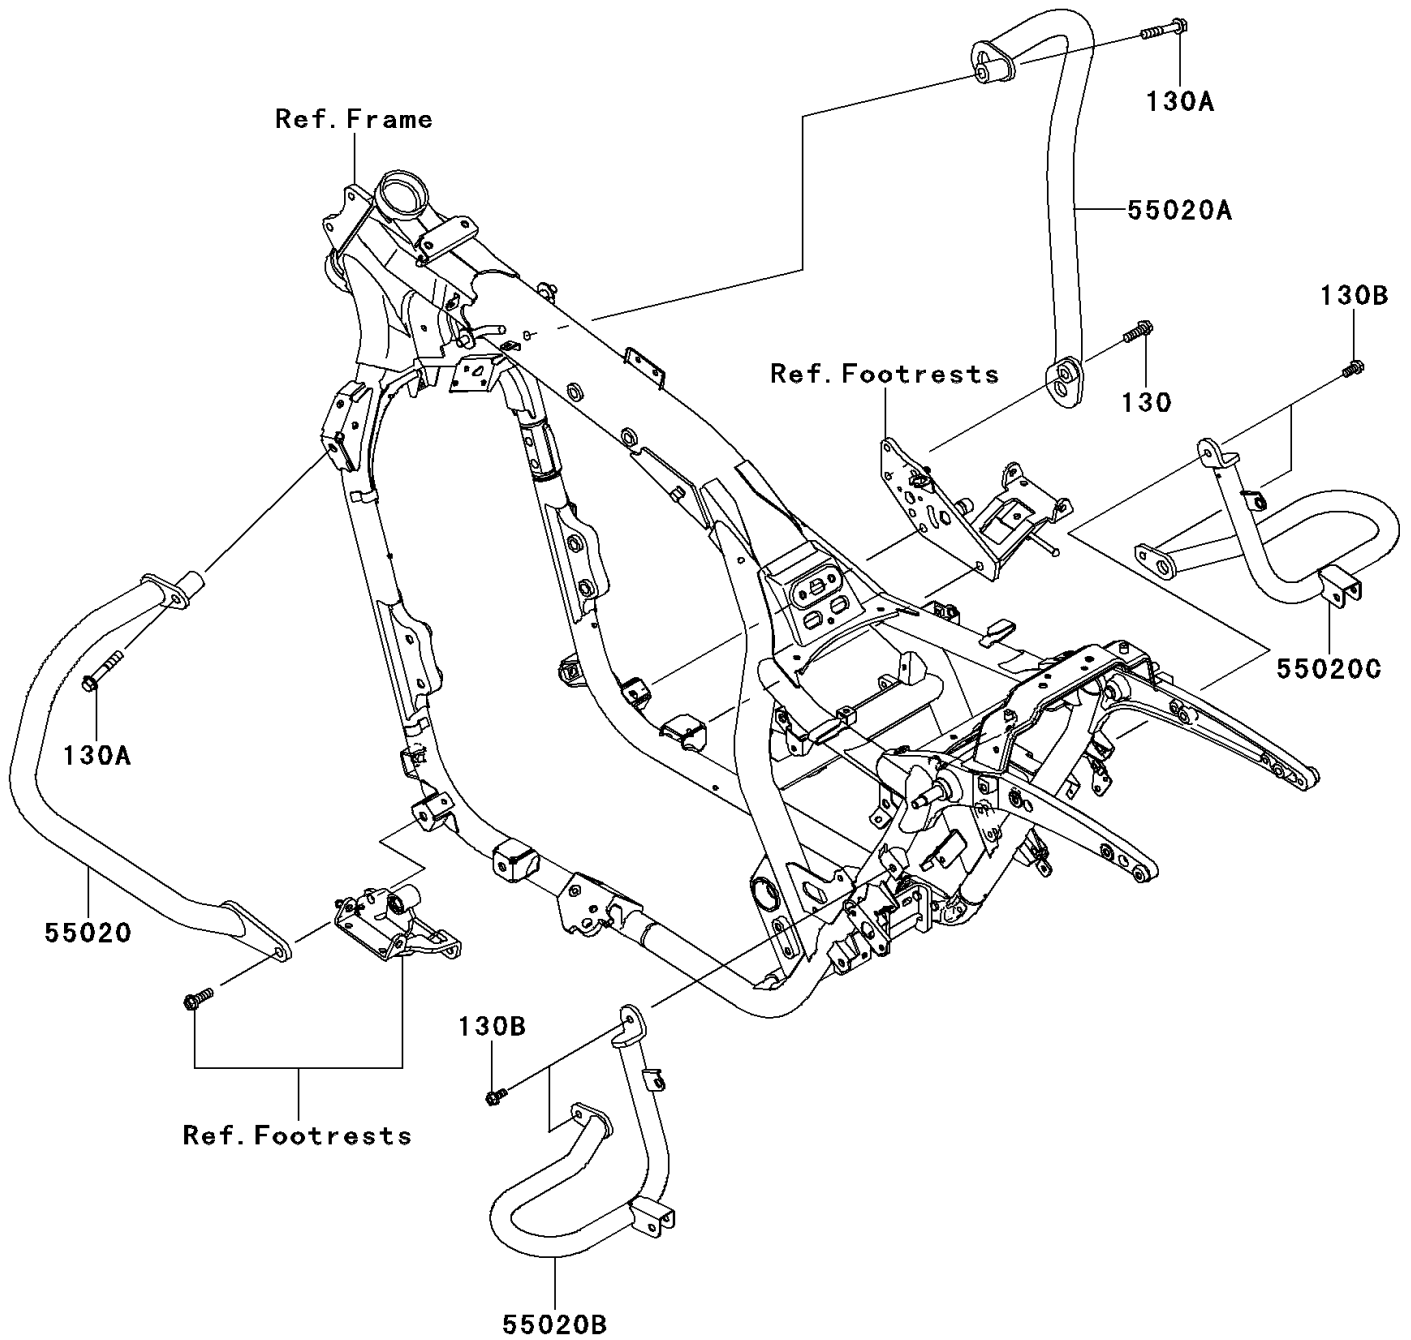

2012 VULCAN® 1700 VAQUERO® PARTS DIAGRAM

Guard(s)

F2680

2012 VULCAN® 1700 VAQUERO® PARTS LIST

Guard(s)

ITEM NAME	PART NUMBER	QUANTITY
BOLT-FLANGED,10X30 (Ref # 130)	130BA1030	1
BOLT-FLANGED (Ref # 130A)	130BA1055	1
BOLT-FLANGED,8X18 (Ref # 130B)	130BB0818	1
GUARD,FR,LH (Ref # 55020)	55020-0786	1
GUARD,FR,RH (Ref # 55020A)	55020-0787	1
GUARD,RR,LH (Ref # 55020B)	55020-0788	1
GUARD,RR,RH (Ref # 55020C)	55020-0789	1