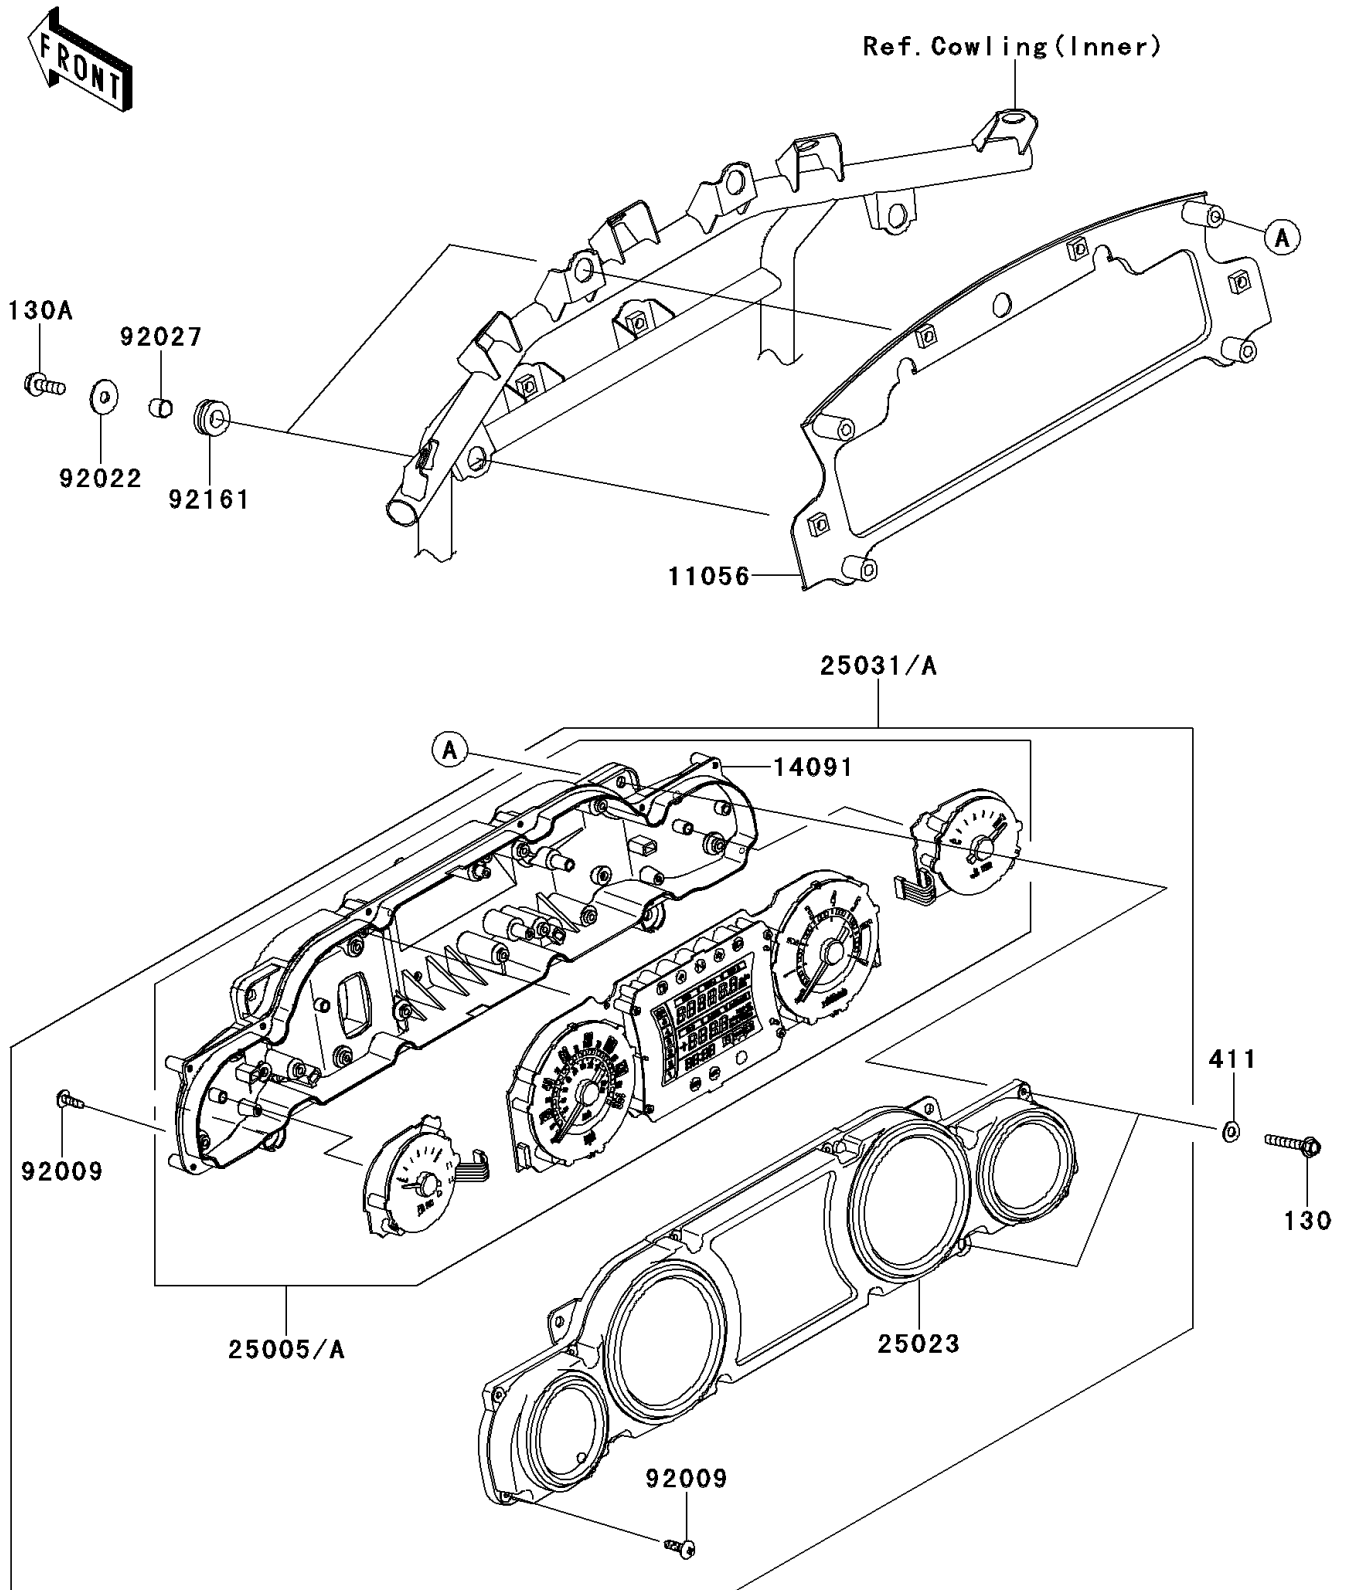

2012 VULCAN® 1700 VAQUERO® PARTS DIAGRAM

Meter(s)

F2530

2012 VULCAN® 1700 VAQUERO® PARTS LIST

Meter(s)

ITEM NAME	PART NUMBER	QUANTITY
BOLT-FLANGED,5X35 (Ref # 130)	130BA0535	1
BOLT-FLANGED,6X20 (Ref # 130A)	130BA0620	1
WASHER-PLAIN,5MM,BLACK (Ref # 411)	411AB0500	1
BRACKET,METER (Ref # 11056)	11056-1139	1
COVER,METER,LWR (Ref # 14091)	14091-1577	1
COVER-METER CASE,UPP (Ref # 25023)	25023-0037	1
SCREW,TAPPING,3X16 (Ref # 92009)	92009-1391	1
WASHER,6.5X20X1.6,BLACK (Ref # 92022)	92022-1346	1
COLLAR,6.8X10X8.5 (Ref # 92027)	92027-129	1
DAMPER (Ref # 92161)	92161-0154	1
SPEEDOMETER (Ref # 25005)	25005-0094	1
SPEEDOMETER (Ref # 25005A)	25005-0098	1
METER-ASSY (Ref # 25031)	25031-0367	1
METER-ASSY (Ref # 25031A)	25031-0368	1