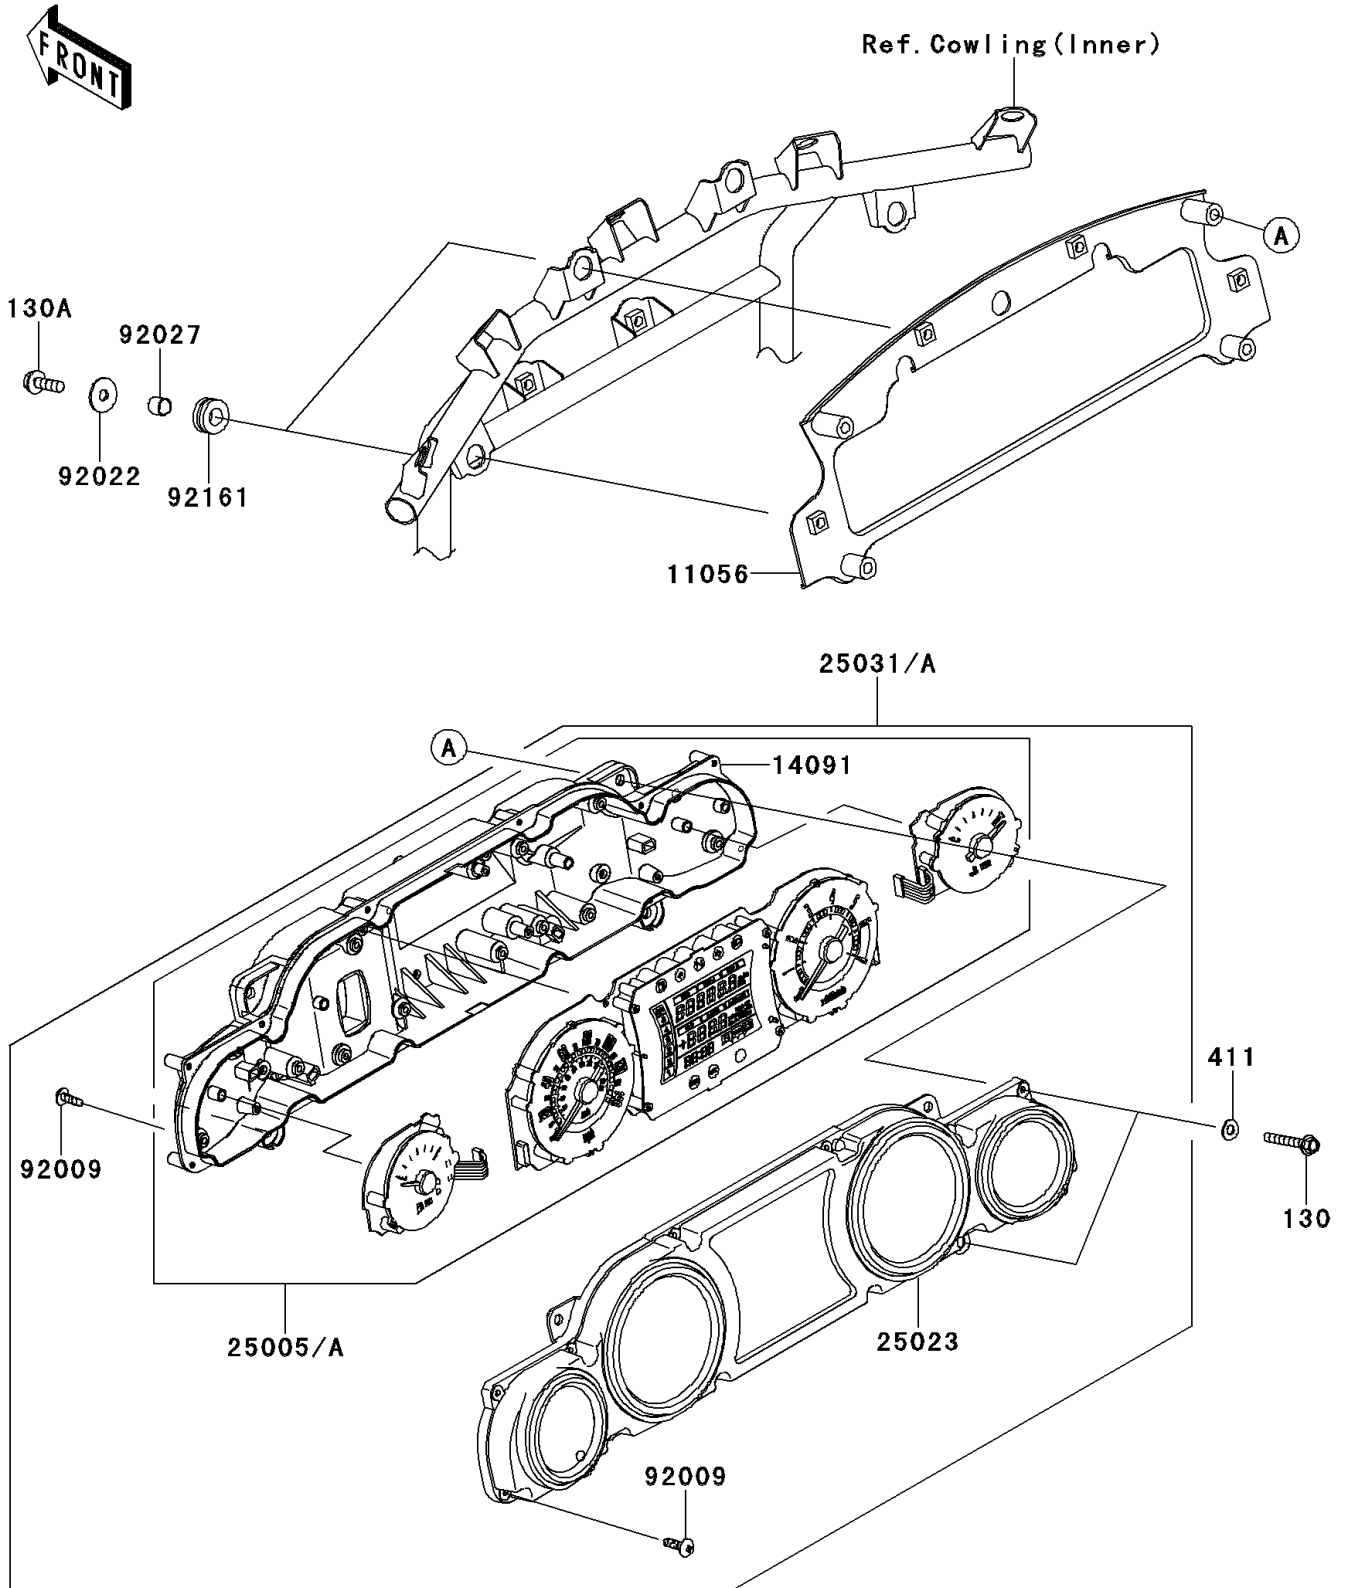

2012 VULCAN® 1700 VAQUERO® PARTS DIAGRAM

Meter(s)

F2530

2012 VULCAN® 1700 VAQUERO® PARTS LIST

Meter(s)

ITEM NAME	PART NUMBER	QUANTITY
BOLT-FLANGED,5X35 (Ref # 130)	130BA0535	4
BOLT-FLANGED,6X20 (Ref # 130A)	130BA0620	4
WASHER-PLAIN,5MM,BLACK (Ref # 411)	411AB0500	4
BRACKET,METER (Ref # 11056)	11056-1139	1
COVER,METER,LWR (Ref # 14091)	14091-1577	1
COVER-METER CASE,UPP (Ref # 25023)	25023-0037	1
SCREW,TAPPING,3X16 (Ref # 92009)	92009-1391	26
WASHER,6.5X20X1.6,BLACK (Ref # 92022)	92022-1346	4
COLLAR,6.8X10X8.5 (Ref # 92027)	92027-129	4
DAMPER (Ref # 92161)	92161-0154	4
SPEEDOMETER (Ref # 25005)	25005-0094	1
SPEEDOMETER (Ref # 25005A)	25005-0098	1
METER-ASSY (Ref # 25031)	25031-0367	1
METER-ASSY (Ref # 25031A)	25031-0368	1