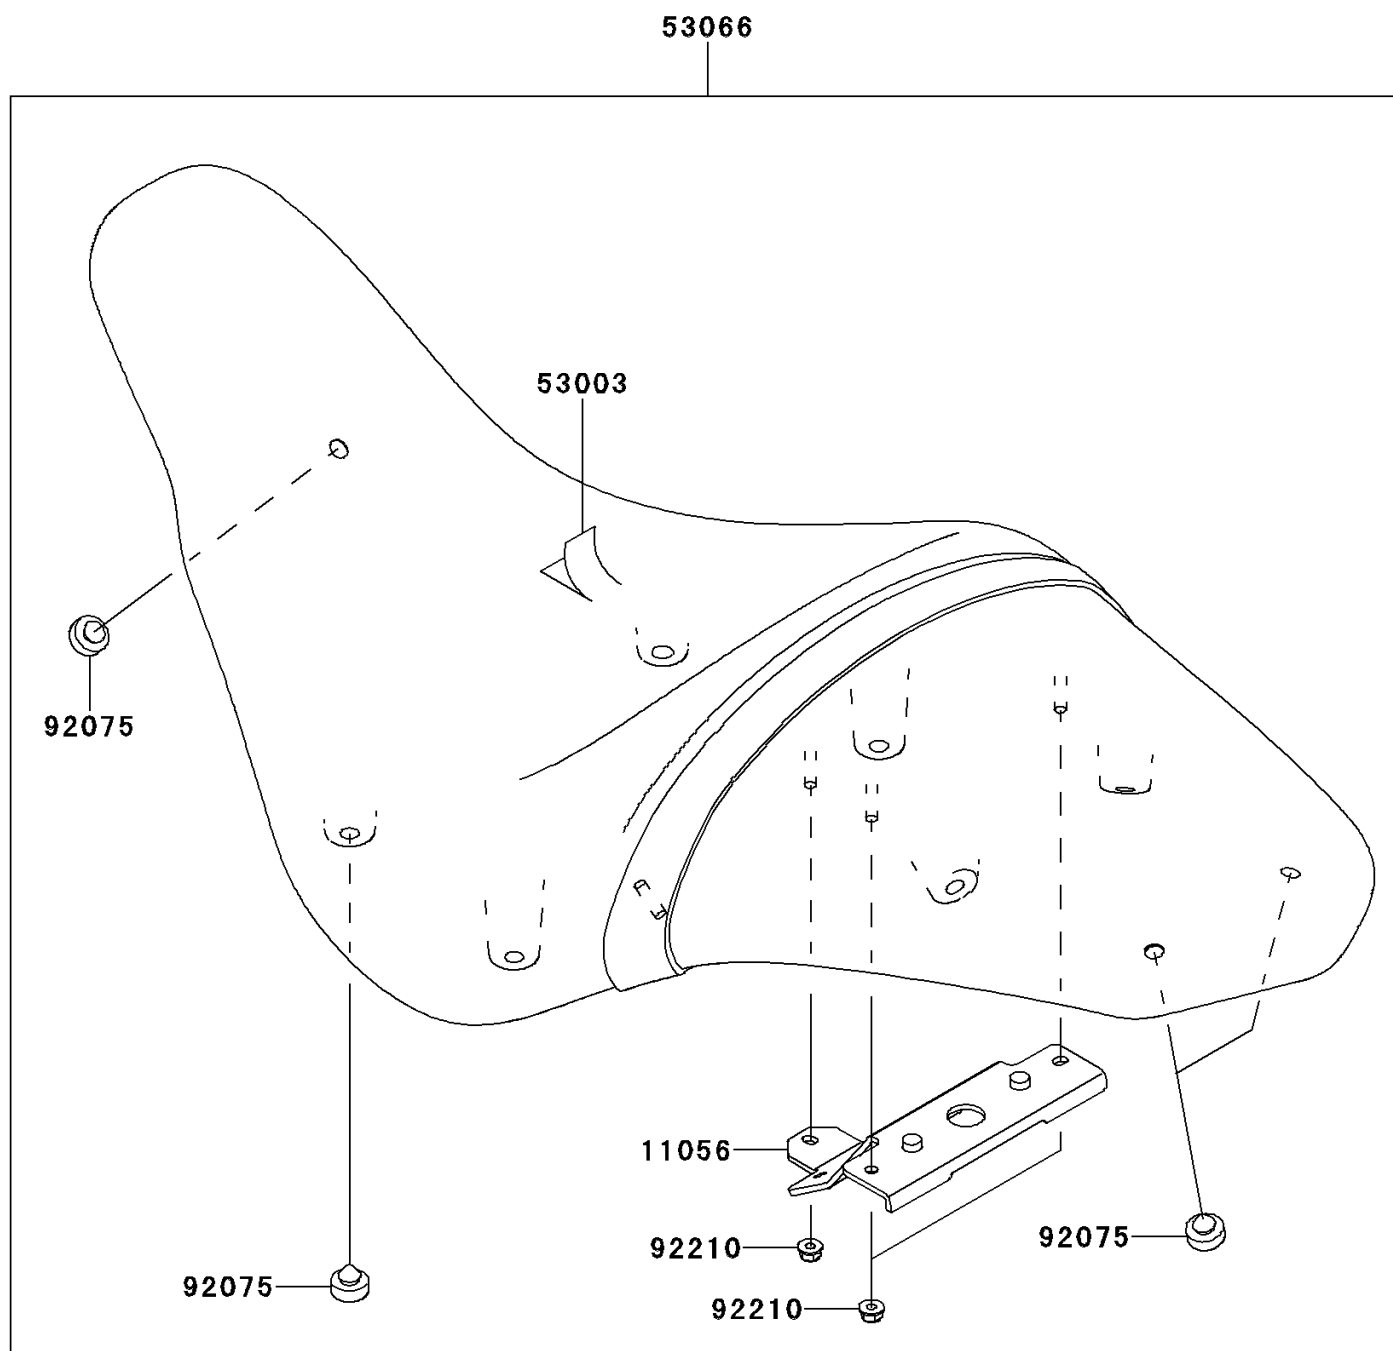

2012 VULCAN® 1700 VAQUERO® PARTS DIAGRAM

Seat

F2510

2012 VULCAN® 1700 VAQUERO® PARTS LIST

Seat

ITEM NAME	PART NUMBER	QUANTITY
BRACKET (Ref # 11056)	11056-0951	1
LEATHER,BLACK (Ref # 53003)	53003-0214-MA	1
SEAT-ASSY,LEATHER BLK+BAND BLK (Ref # 53066)	53066-0331-12Y	1
DAMPER (Ref # 92075)	92075-1927	1
NUT (Ref # 92210)	92210-0401	1