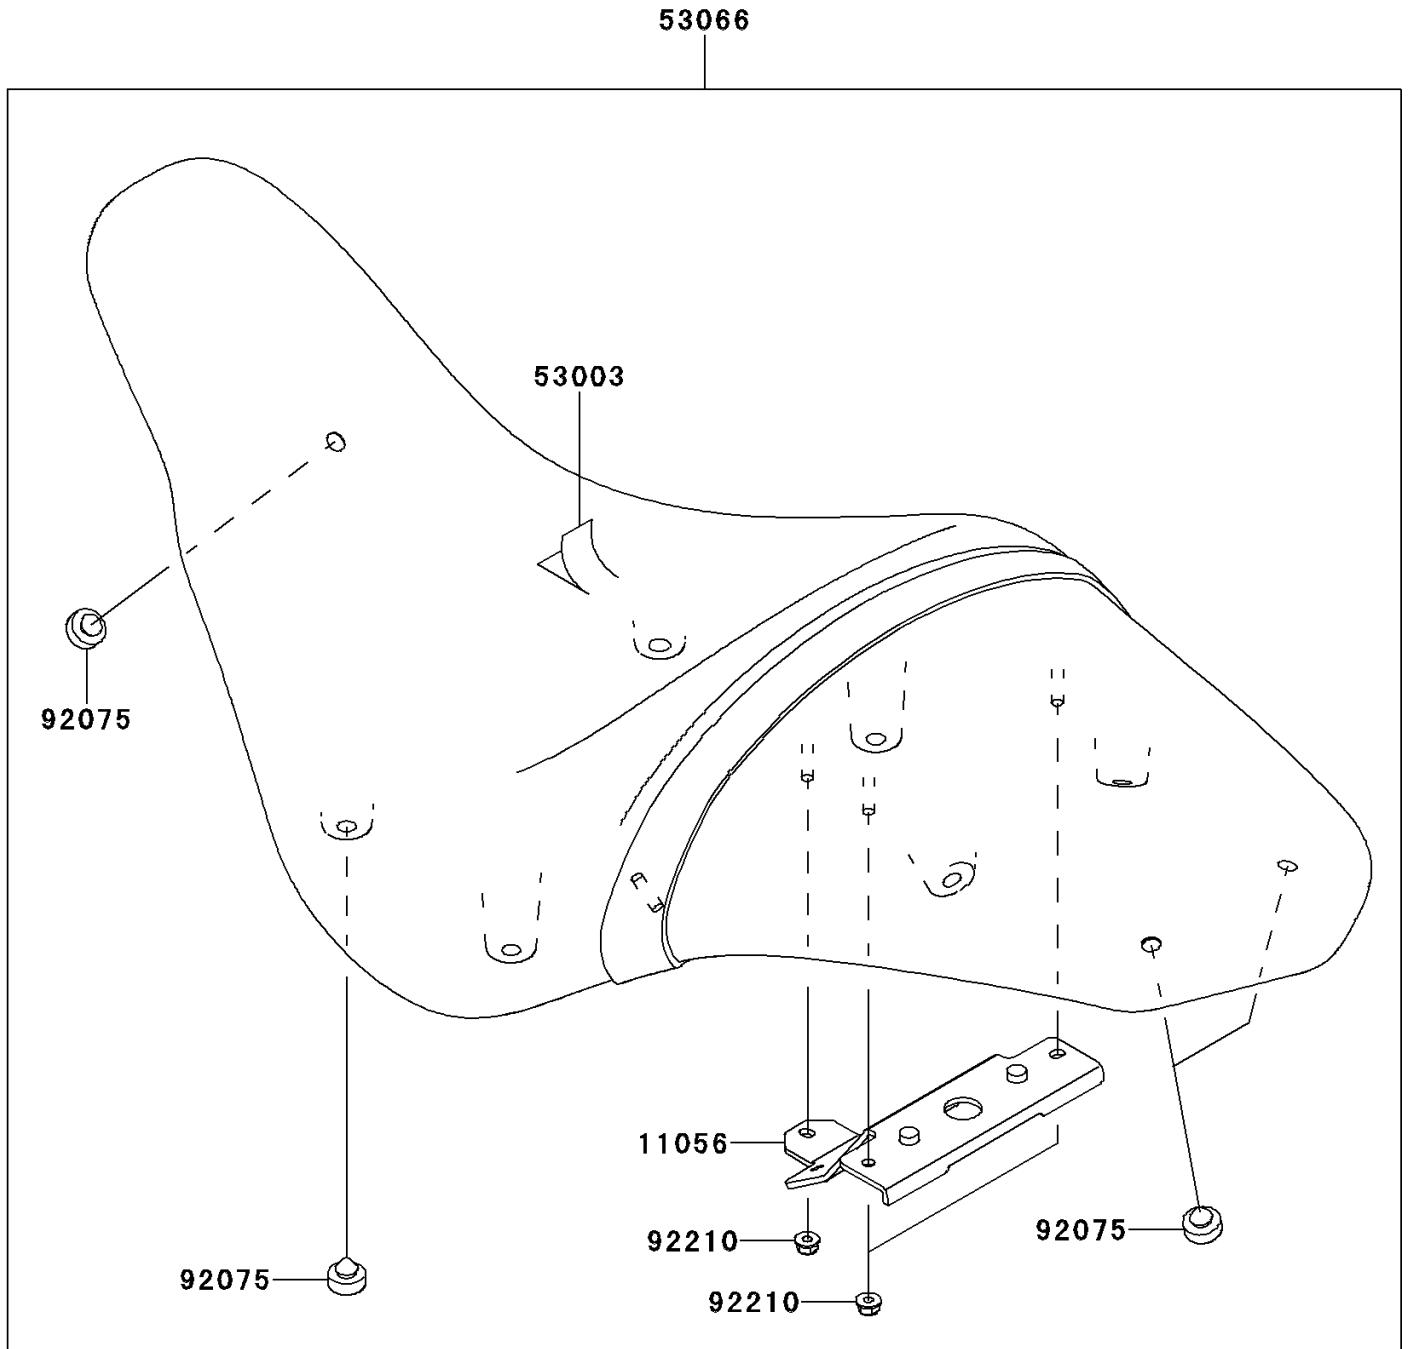

2012 VULCAN® 1700 VAQUERO® PARTS DIAGRAM

Seat

F2510

2012 VULCAN® 1700 VAQUERO® PARTS LIST

Seat

ITEM NAME	PART NUMBER	QUANTITY
BRACKET (Ref # 11056)	11056-0951	1
LEATHER,BLACK (Ref # 53003)	53003-0214-MA	1
SEAT-ASSY,LEATHER BLK+BAND BLK (Ref # 53066)	53066-0331-12Y	1
DAMPER (Ref # 92075)	92075-1927	9
NUT (Ref # 92210)	92210-0401	3