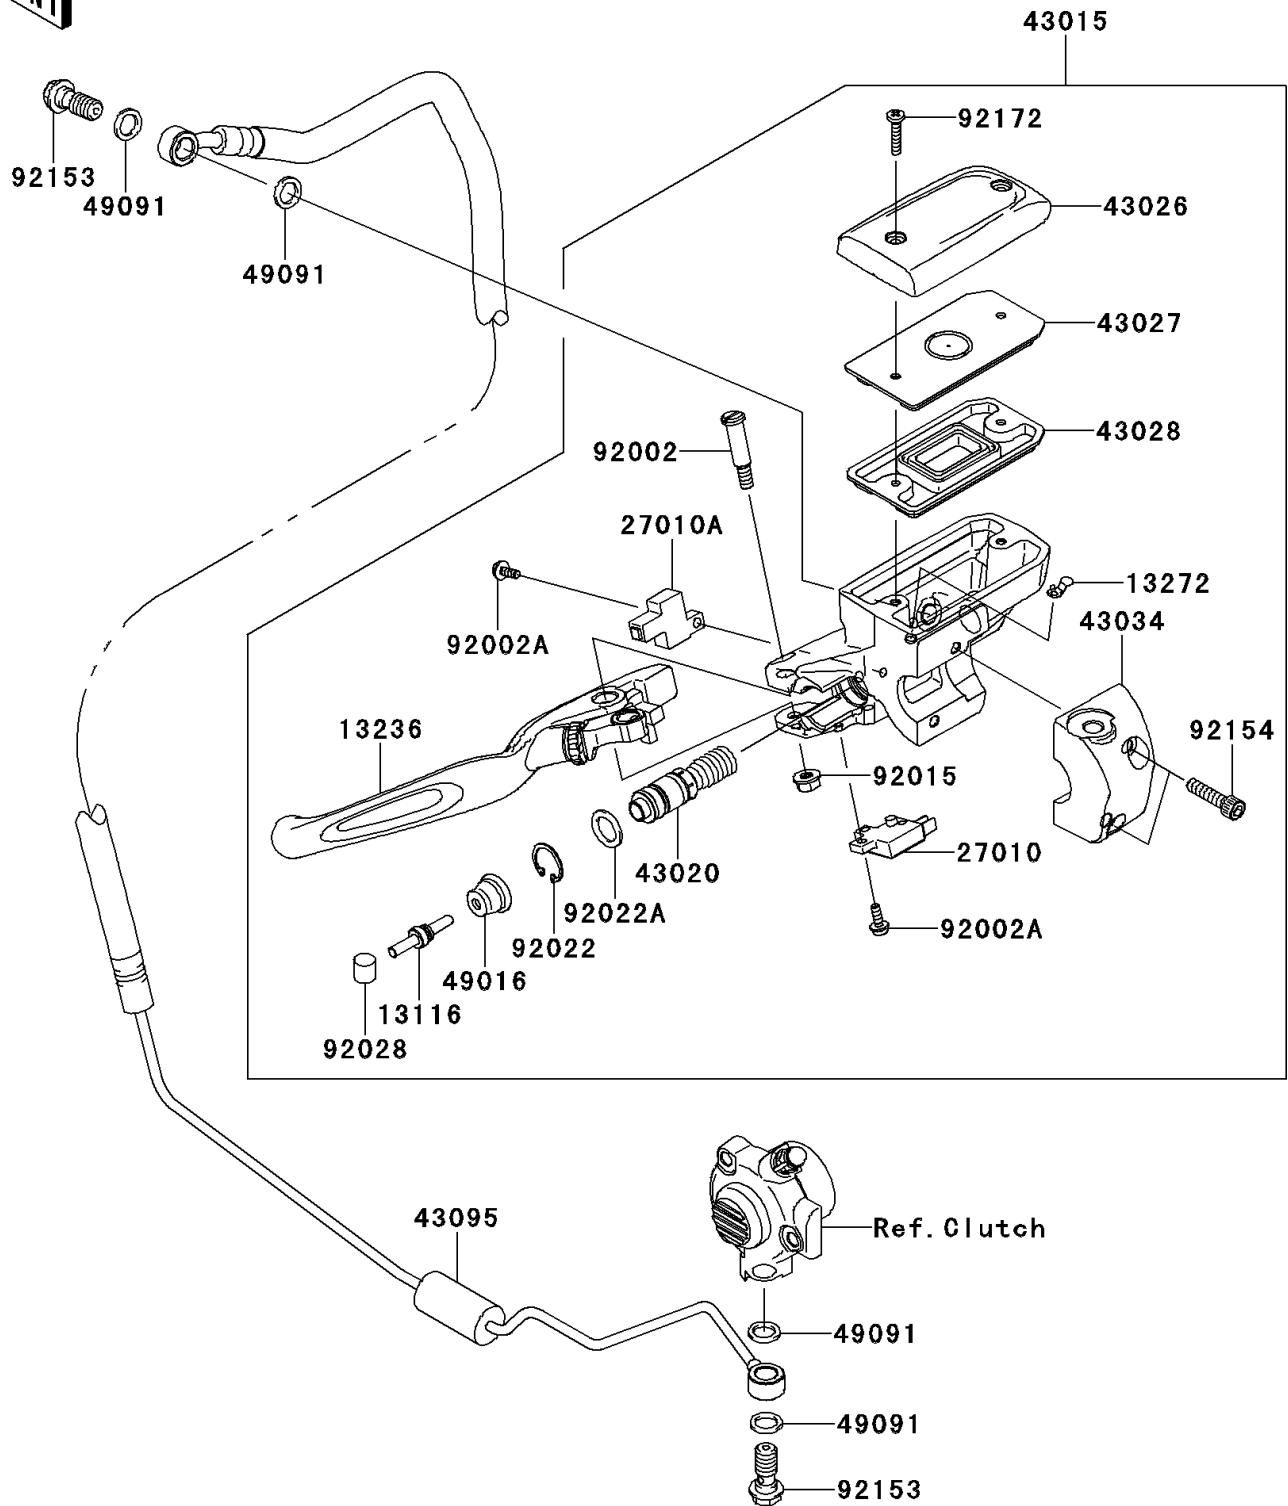

2012 VULCAN® 1700 VAQUERO® PARTS DIAGRAM

Clutch Master Cylinder

F2380

2012 VULCAN® 1700 VAQUERO® PARTS LIST

Clutch Master Cylinder

ITEM NAME	PART NUMBER	QUANTITY
ROD-PUSH (Ref # 13116)	13116-0031	1
LEVER-COMP,CLUTCH (Ref # 13236)	13236-0167	1
PLATE (Ref # 13272)	13272-0573	1
SWITCH,CRUISE (Ref # 27010)	27010-0102	1
SWITCH,CLUTCH (Ref # 27010A)	27010-0103	1
CYLINDER-ASSY-MASTER (Ref # 43015)	43015-0164	1
PISTON-COMP-BRAKE,CLUTCH (Ref # 43020)	43020-1055	1
CAP-BRAKE (Ref # 43026)	43026-0021	1
PLATE-DIAPHRAGM (Ref # 43027)	43027-0004	1
DIAPHRAGM (Ref # 43028)	43028-0010	1
HOLDER-BRAKE (Ref # 43034)	43034-0040	1
HOSE-BRAKE,CLUTCH (Ref # 43095)	43095-0479	1
COVER-SEAL (Ref # 49016)	49016-0056	1
WASHER-SEAL,10.1X14.5X1.5 (Ref # 49091)	49091-0001	1
BOLT,LEVER SET,BLACK (Ref # 92002)	92002-1322	1
BOLT,SCREW,4X12 (Ref # 92002A)	92002-1323	1
NUT,FLANGED,6MM (Ref # 92015)	92015-1528	1
CIRCLIP (Ref # 92022)	92022-1605	1
WASHER,PISTON (Ref # 92022A)	92022-1606	1
BUSHING,MASTER CYLINDER (Ref # 92028)	92028-1310	1
BOLT,OIL,L=23 (Ref # 92153)	92153-0627	1
BOLT,SOCKET (Ref # 92154)	92154-0167	1
SCREW (Ref # 92172)	92172-0492	1