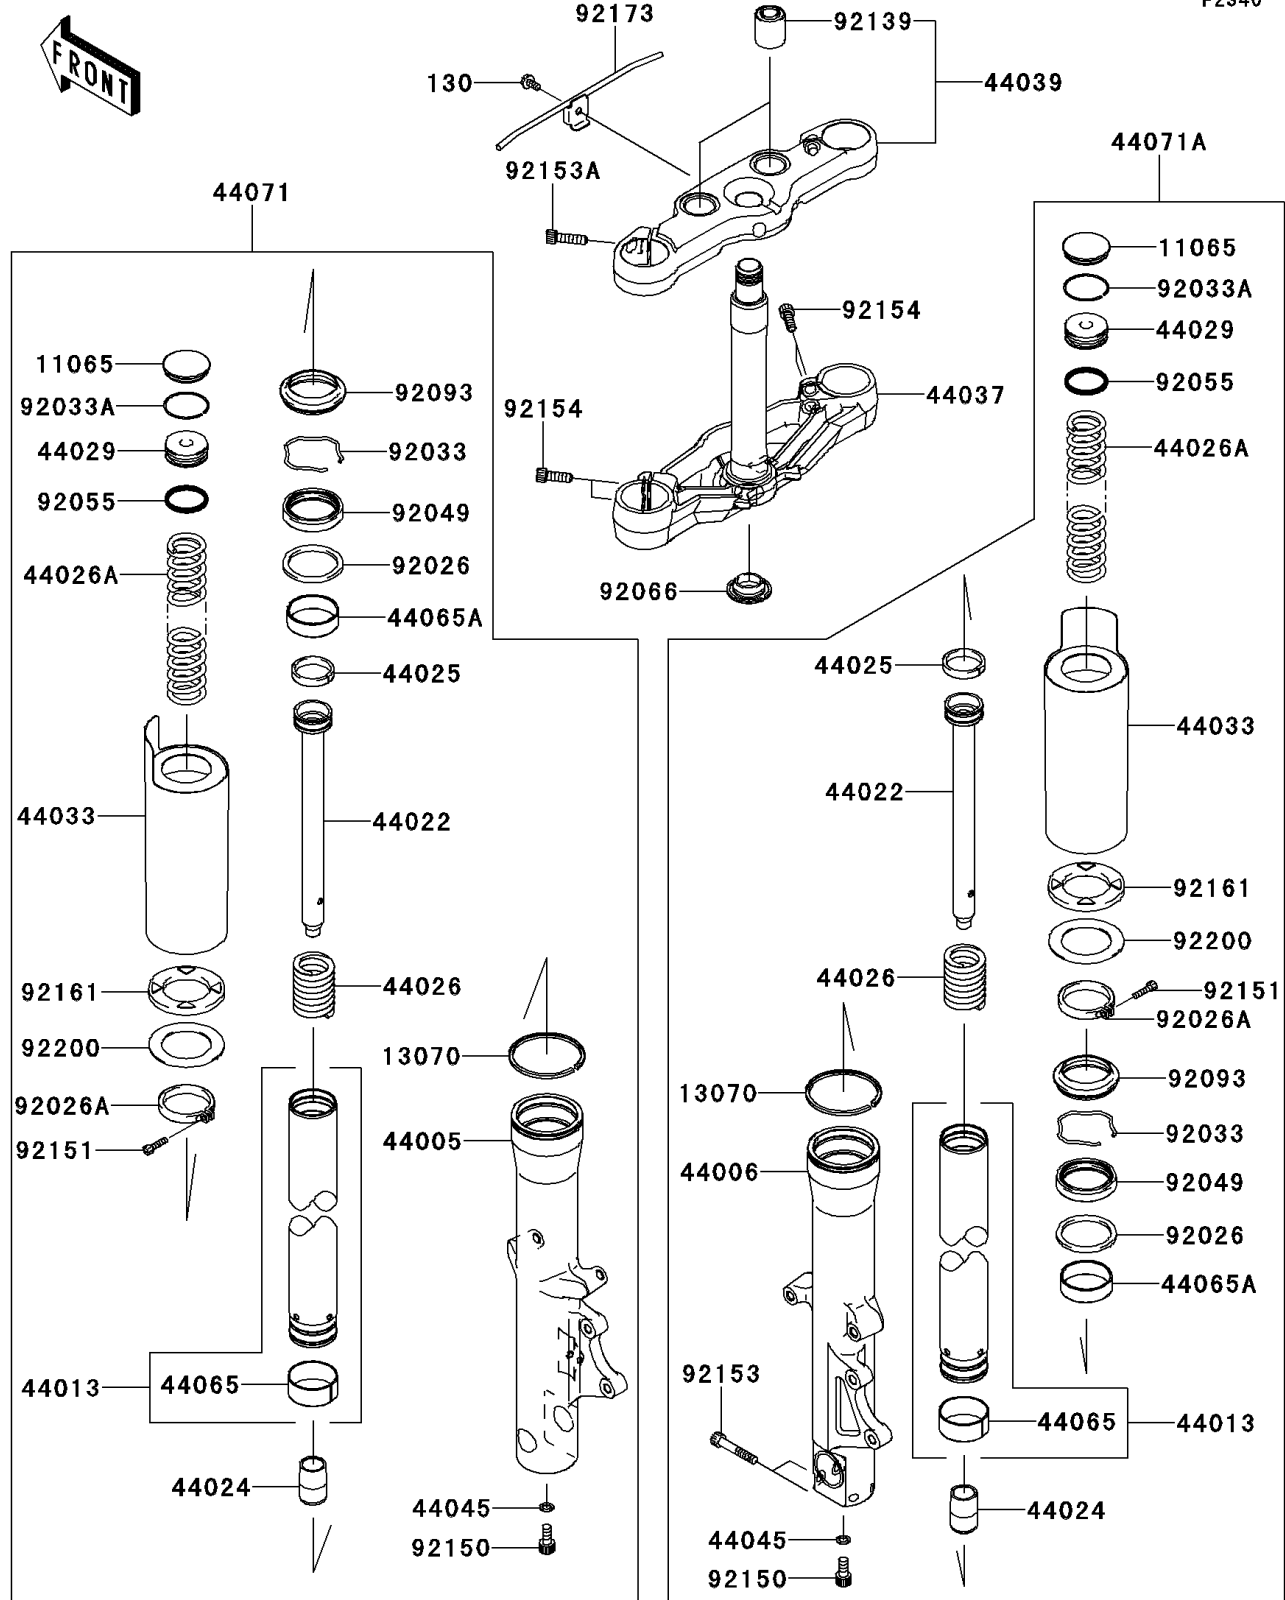

2012 VULCAN® 1700 VAQUERO® PARTS DIAGRAM

Front Fork

F2340

2012 VULCAN® 1700 VAQUERO® PARTS LIST

Front Fork

ITEM NAME	PART NUMBER	QUANTITY
BOLT-FLANGED,6X12 (Ref # 130)	130BB0612	1
CAP,FORK TOP (Ref # 11065)	11065-0717	1
GUIDE,CASE (Ref # 13070)	13070-0103	1
PIPE-LEFT FORK OUTER (Ref # 44005)	44005-0081	1
PIPE-RIGHT FORK OUTER (Ref # 44006)	44006-0077	1
PIPE-FORK INNER (Ref # 44013)	44013-0124	1
CYLINDER-FORK (Ref # 44022)	44022-0026	1
CAP-OIL-LOCK (Ref # 44024)	44024-0006	1
RING-FORK PISTON (Ref # 44025)	44025-0005	1
SPRING-FRONT FORK (Ref # 44026)	44026-0129	1
SPRING-FRONT FORK (Ref # 44026A)	44026-0138	1
SEAT-FORK SPRING (Ref # 44029)	44029-0012	1
COVER-FORK (Ref # 44033)	44033-0068	1
HOLDER-FORK UNDER (Ref # 44037)	44037-0086	1
HOLDER-FORK UPPER,F.S.BLACK (Ref # 44039)	44039-0108-18R	1
GASKET,FORK CYLINDER BOLT (Ref # 44045)	44045-051	1
BUSHING-FRONT FORK,INNER TUBE (Ref # 44065)	44065-0023	1
BUSHING-FRONT FORK (Ref # 44065A)	44065-0024	1
DAMPER-ASSY,LH (Ref # 44071)	44071-0718	1
DAMPER-ASSY,RH (Ref # 44071A)	44071-0719	1
SPACER (Ref # 92026)	92026-0132	1
SPACER (Ref # 92026A)	92026-0133	1
RING-SNAP (Ref # 92033)	92033-0060	1
RING-SNAP (Ref # 92033A)	92033-1303	1
SEAL-OIL (Ref # 92049)	92049-0118	1
RING-O (Ref # 92055)	92055-0169	1
PLUG (Ref # 92066)	92066-0032	1
SEAL,DUST (Ref # 92093)	92093-0147	1
BUSHING (Ref # 92139)	92139-0285	1

2012 VULCAN® 1700 VAQUERO® PARTS LIST

Front Fork

ITEM NAME	PART NUMBER	QUANTITY
BOLT,SOCKET,8X18 (Ref # 92150)	92150-1432	1
BOLT,SOCKET,4X16 (Ref # 92151)	92151-1356	1
BOLT (Ref # 92153)	92153-0499	1
BOLT,SOCKET,8X30 (Ref # 92153A)	92153-0500	1
BOLT,SOCKET (Ref # 92154)	92154-0113	1
DAMPER (Ref # 92161)	92161-0683	1
CLAMP (Ref # 92173)	92173-0752	1
WASHER (Ref # 92200)	92200-0468	1