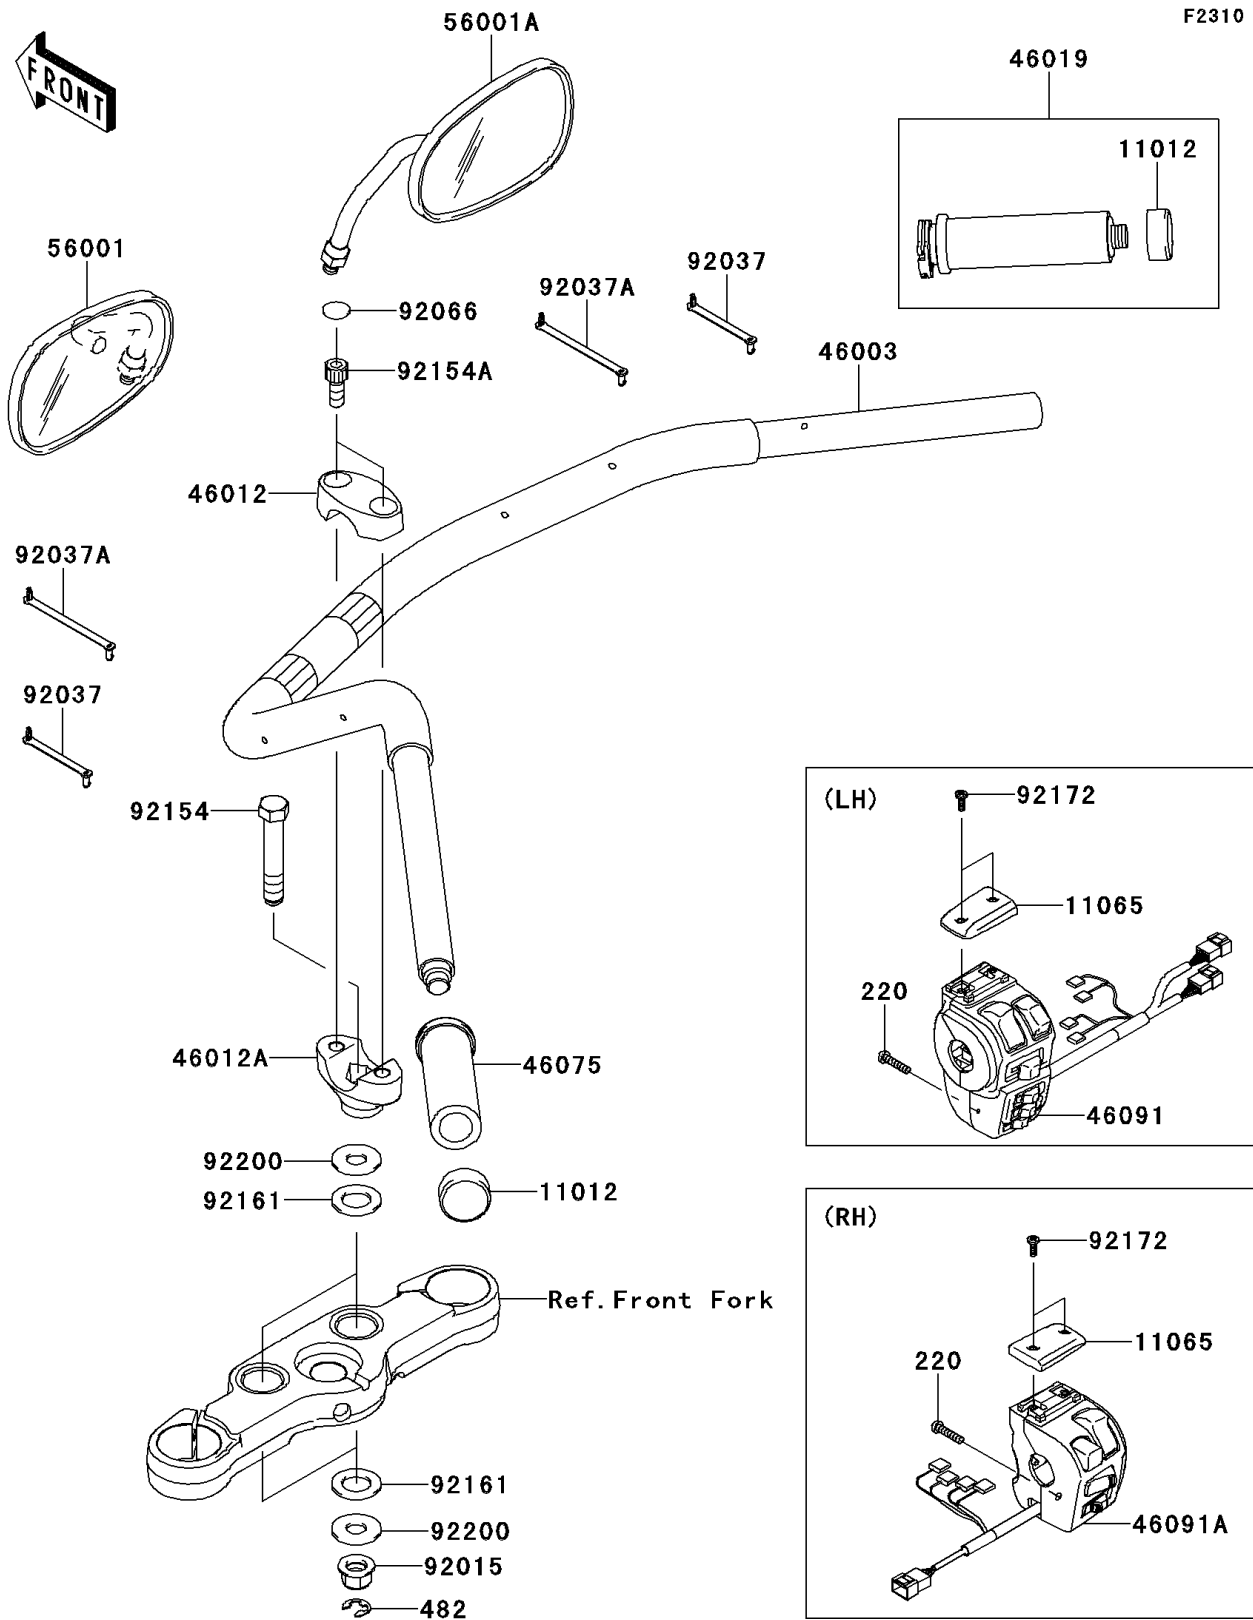

2012 VULCAN® 1700 VAQUERO® PARTS DIAGRAM

Handlebar

2012 VULCAN® 1700 VAQUERO® PARTS LIST

Handlebar

ITEM NAME	PART NUMBER	QUANTITY
SCREW-PAN-CROSS,5X25 (Ref # 220)	220AB0525	1
CIRCLIP-TYPE-E,10MM (Ref # 482)	482EA0100	1
CAP,GRIP END (Ref # 11012)	11012-1975	1
CAP,HOUSING SWITCH (Ref # 11065)	11065-0310	1
HANDLE (Ref # 46003)	46003-0185	1
HOLDER-HANDLE,F.S.BLACK (Ref # 46012)	46012-0096-18R	1
HOLDER-HANDLE,F.S.BLACK (Ref # 46012A)	46012-0097-18R	1
GRIP-ASSY,THROTTLE (Ref # 46019)	46019-1109	1
GRIP,LH (Ref # 46075)	46075-1074	1
HOUSING-ASSY-CONTROL,LH (Ref # 46091)	46091-0141	1
HOUSING-ASSY-CONTROL,RH (Ref # 46091A)	46091-0199	1
MIRROR-ASSY,LH (Ref # 56001)	56001-0032	1
MIRROR-ASSY,RH (Ref # 56001A)	56001-0033	1
NUT,FLANGED,14MM (Ref # 92015)	92015-1401	1
CLAMP,SPEED,L=58 (Ref # 92037)	92037-1163	1
CLAMP,SPEED,L=80.5 (Ref # 92037A)	92037-1903	1
PLUG (Ref # 92066)	92066-0718	1
BOLT,UPSET,14X77 (Ref # 92154)	92154-0318	1
BOLT,SOCKET,10X25 (Ref # 92154A)	92154-0350	1
DAMPER,18X35X2.2 (Ref # 92161)	92161-0836	1
SCREW,4X12 (Ref # 92172)	92172-0421	1
WASHER,14.2X35X2.3 (Ref # 92200)	92200-0534	1