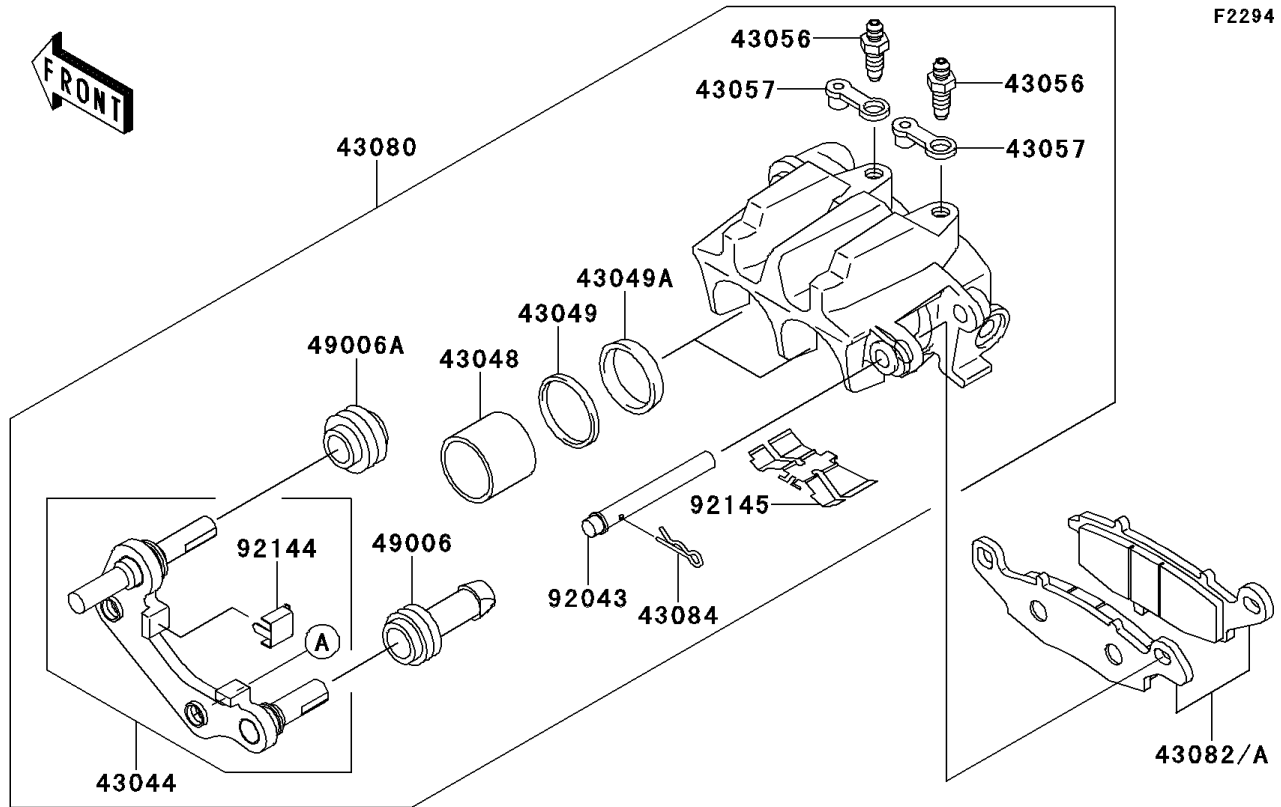

2012 VULCAN® 1700 VAQUERO® PARTS DIAGRAM

Rear Brake

F2294

2012 VULCAN® 1700 VAQUERO® PARTS LIST

Rear Brake

ITEM NAME	PART NUMBER	QUANTITY
DISC,RR,BLACK (Ref # 41080)	41080-0157-11H	1
HOLDER-BRAKE,REAR CALIPER,SIL (Ref # 43034)	43034-0031-28Z	1
HOLDER-COMP-CALIPER,RR (Ref # 43044)	43044-1134	1
PISTON-CALIPER (Ref # 43048)	43048-1094	1
PACKING (Ref # 43049)	43049-1068	1
PACKING,PISTON SEAL (Ref # 43049A)	43049-1092	1
BREATHER-BRAKE (Ref # 43056)	43056-0007	1
CAP-BREATHER (Ref # 43057)	43057-003	1
CALIPER-SUB-ASSY,RR,BLACK (Ref # 43080)	43080-5098-DJ	1
PAD-ASSY-BRAKE (Ref # 43082A)	43082-0124	1
CLAMP,PAD (Ref # 43084)	43084-003	1
BOOT,CALIPER (Ref # 49006)	49006-1094	1
BOOT,CALIPER (Ref # 49006A)	49006-1095	1
PIN,PAD (Ref # 92043)	92043-1640	1
SPRING,STOPPER (Ref # 92144)	92144-1831	1
SPRING,PAD (Ref # 92145)	92145-1382	1
BOLT,SOCKET,8X30 (Ref # 92150)	92150-1771	1
BOLT,FLANGED,10X28 (Ref # 92153)	92153-1987	1