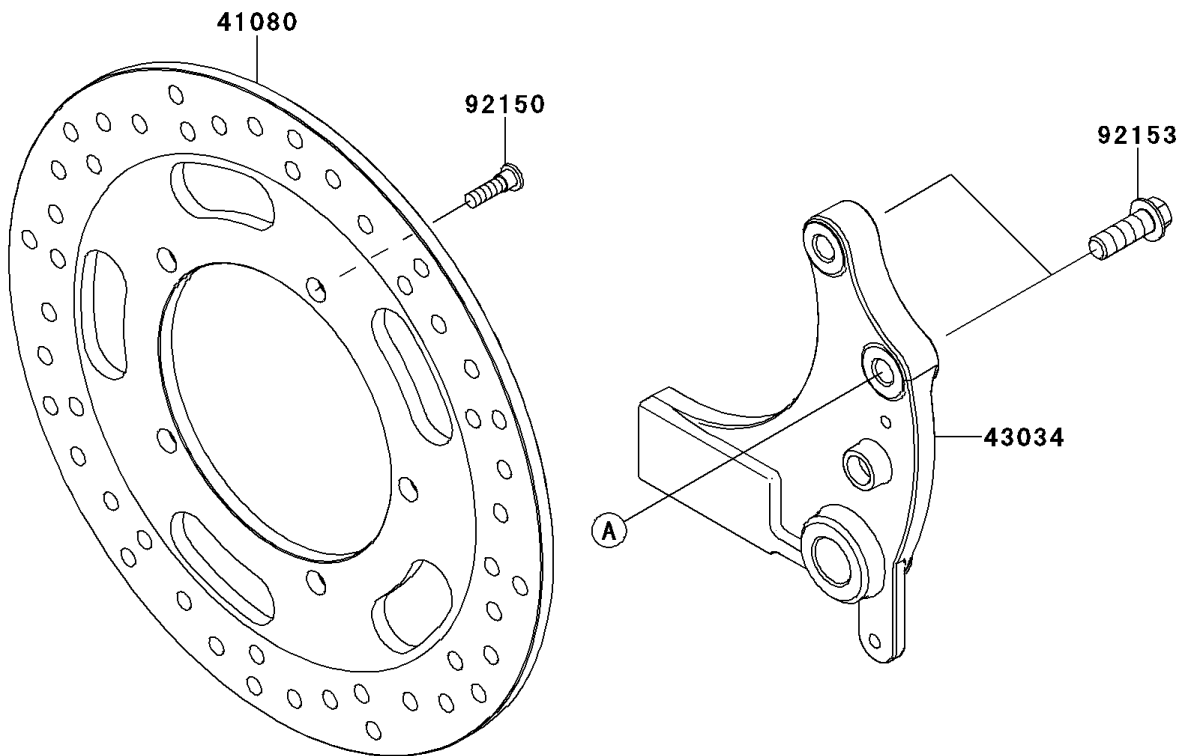

2012 VULCAN® 1700 VAQUERO® PARTS DIAGRAM

Rear Brake

F2294

2012 VULCAN® 1700 VAQUERO® PARTS LIST

Rear Brake

ITEM NAME	PART NUMBER	QUANTITY
DISC,RR,BLACK (Ref # 41080)	41080-0157-11H	1
HOLDER-BRAKE,REAR CALIPER,SIL (Ref # 43034)	43034-0031-28Z	1
HOLDER-COMP-CALIPER,RR (Ref # 43044)	43044-1134	1
PISTON-CALIPER (Ref # 43048)	43048-1094	1
PACKING (Ref # 43049)	43049-1068	1
PACKING,PISTON SEAL (Ref # 43049A)	43049-1092	1
BREATHER-BRAKE (Ref # 43056)	43056-0007	1
CAP-BREATHER (Ref # 43057)	43057-003	1
CALIPER-SUB-ASSY,RR,BLACK (Ref # 43080)	43080-5098-DJ	1
PAD-ASSY-BRAKE (Ref # 43082A)	43082-0124	1
CLAMP,PAD (Ref # 43084)	43084-003	1
BOOT,CALIPER (Ref # 49006)	49006-1094	1
BOOT,CALIPER (Ref # 49006A)	49006-1095	1
PIN,PAD (Ref # 92043)	92043-1640	1
SPRING,STOPPER (Ref # 92144)	92144-1831	1
SPRING,PAD (Ref # 92145)	92145-1382	1
BOLT,SOCKET,8X30 (Ref # 92150)	92150-1771	1
BOLT,FLANGED,10X28 (Ref # 92153)	92153-1987	1