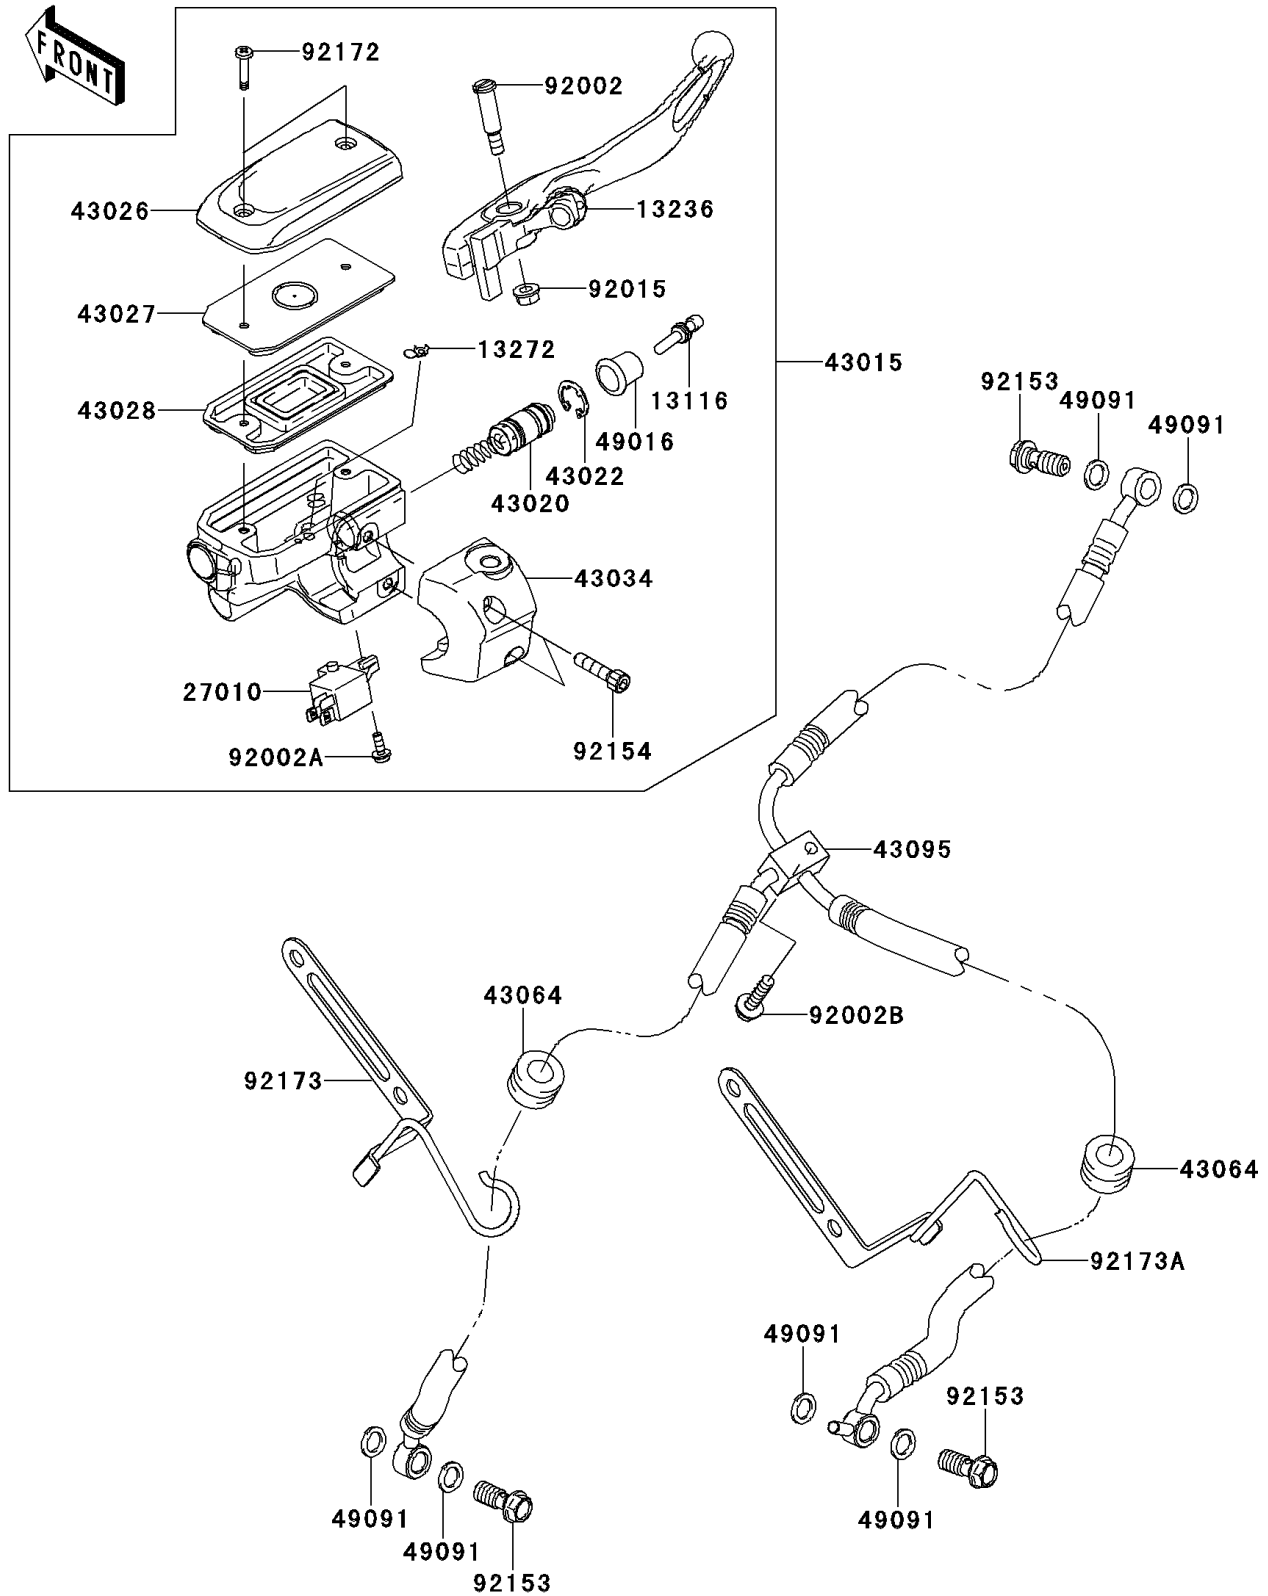

2012 VULCAN® 1700 VAQUERO® PARTS DIAGRAM

Front Master Cylinder

F2291

2012 VULCAN® 1700 VAQUERO® PARTS LIST

Front Master Cylinder

ITEM NAME	PART NUMBER	QUANTITY
ROD-PUSH (Ref # 13116)	13116-0039	1
LEVER-COMP,FRONT BRAKE (Ref # 13236)	13236-0166	1
PLATE (Ref # 13272)	13272-0573	1
SWITCH,CRUISE CONTROL CANCEL (Ref # 27010)	27010-1232	1
CYLINDER-ASSY-MASTER (Ref # 43015)	43015-0163	1
PISTON-COMP-BRAKE (Ref # 43020)	43020-0014	1
STOPPER-BRAKE,PISTON (Ref # 43022)	43022-1010	1
CAP-BRAKE (Ref # 43026)	43026-0021	1
PLATE-DIAPHRAGM (Ref # 43027)	43027-0004	1
DIAPHRAGM (Ref # 43028)	43028-0010	1
HOLDER-BRAKE,MASTER CYLINDER (Ref # 43034)	43034-0041	1
GROMMET,HOSE CLAMP (Ref # 43064)	43064-006	1
HOSE-BRAKE,FR (Ref # 43095)	43095-0478	1
COVER-SEAL,MASTER CYLINDER (Ref # 49016)	49016-1044	1
WASHER-SEAL,10.1X14.5X1.5 (Ref # 49091)	49091-0001	1
BOLT,LEVER SET,BLACK (Ref # 92002)	92002-1322	1
BOLT,SCREW,4X12 (Ref # 92002A)	92002-1323	1
BOLT,6X26.6 (Ref # 92002B)	92002-1912	1
NUT,FLANGED,6MM (Ref # 92015)	92015-1528	1
BOLT,OIL,L=23 (Ref # 92153)	92153-0627	1
BOLT,SOCKET (Ref # 92154)	92154-0167	1
SCREW (Ref # 92172)	92172-0492	1
CLAMP,FRONT FENDER,LH (Ref # 92173)	92173-0073	1
CLAMP,FRONT FENDER,RH (Ref # 92173A)	92173-0074	1