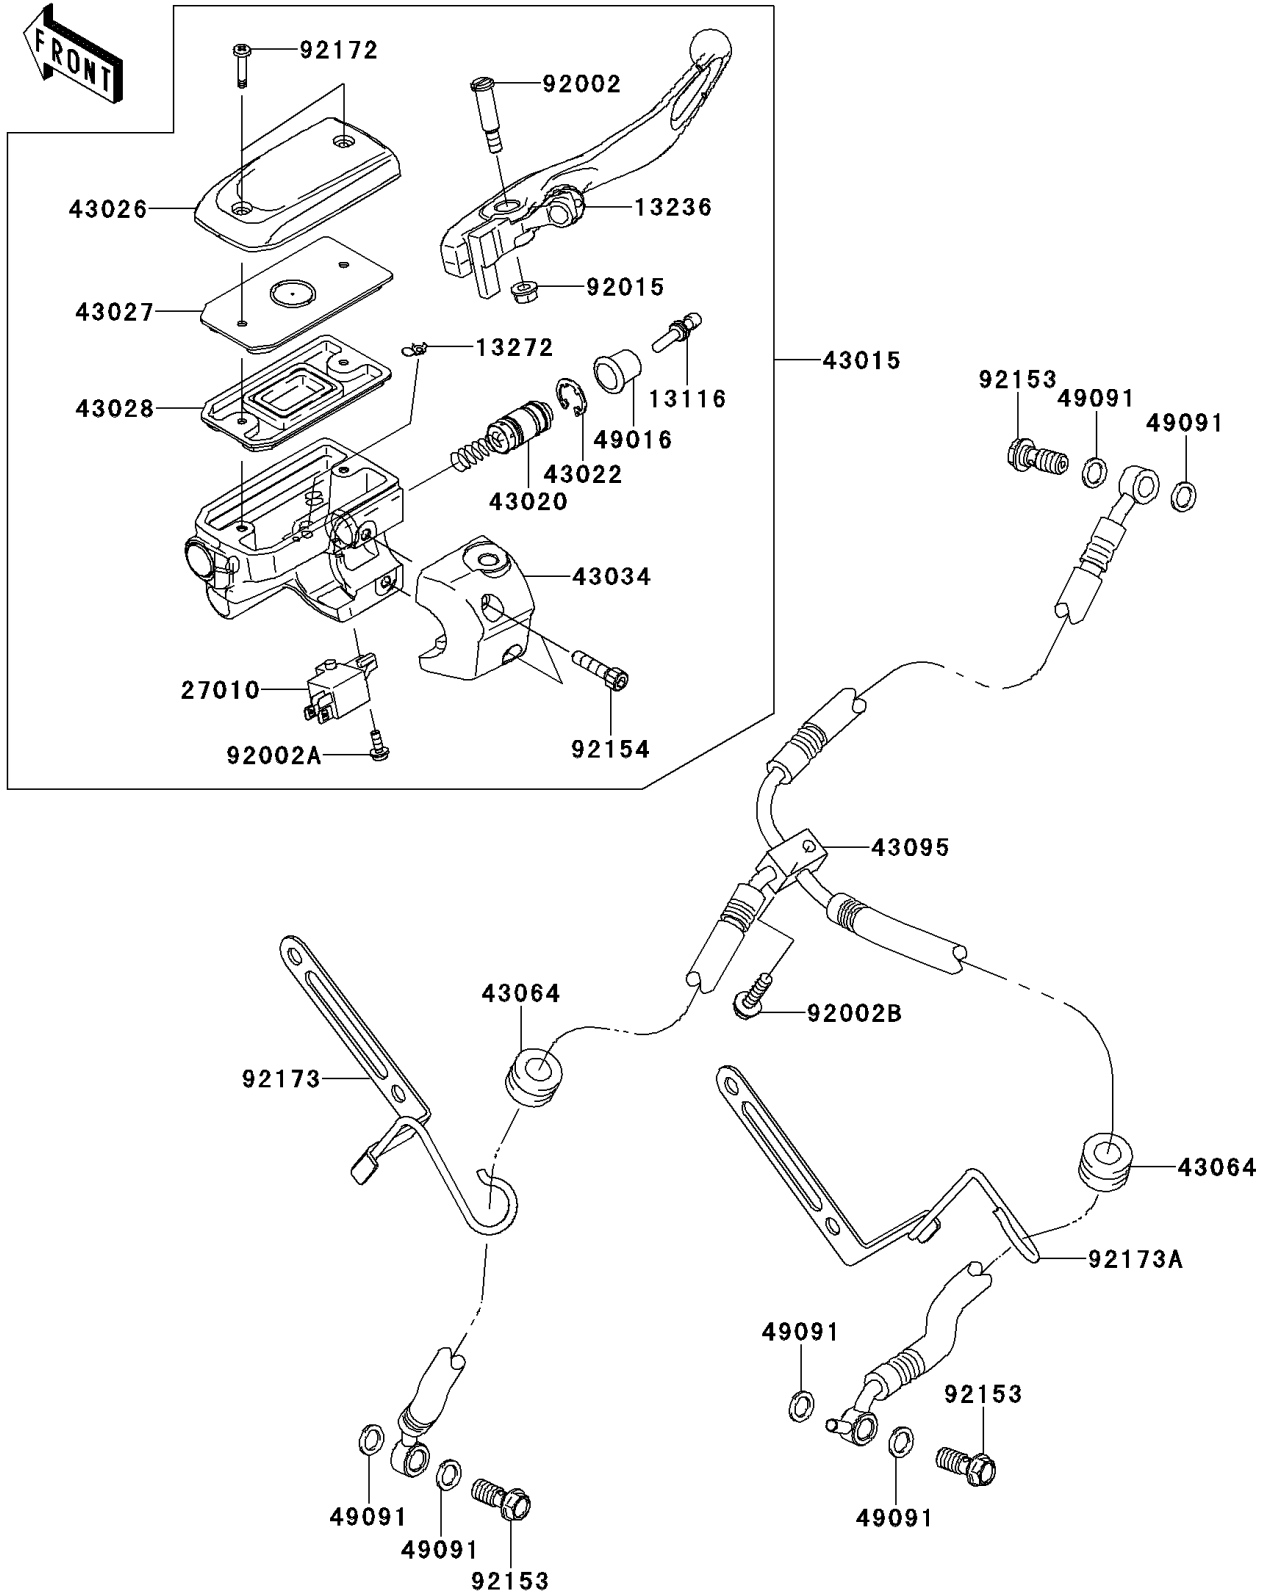

2012 VULCAN® 1700 VAQUERO® PARTS DIAGRAM

Front Master Cylinder

F2291

2012 VULCAN® 1700 VAQUERO® PARTS LIST

Front Master Cylinder

ITEM NAME	PART NUMBER	QUANTITY
ROD-PUSH (Ref # 13116)	13116-0039	1
LEVER-COMP,FRONT BRAKE (Ref # 13236)	13236-0166	1
PLATE (Ref # 13272)	13272-0573	1
SWITCH,CRUISE CONTROL CANCEL (Ref # 27010)	27010-1232	1
CYLINDER-ASSY-MASTER (Ref # 43015)	43015-0163	1
PISTON-COMP-BRAKE (Ref # 43020)	43020-0014	1
STOPPER-BRAKE,PISTON (Ref # 43022)	43022-1010	1
CAP-BRAKE (Ref # 43026)	43026-0021	1
PLATE-DIAPHRAGM (Ref # 43027)	43027-0004	1
DIAPHRAGM (Ref # 43028)	43028-0010	1
HOLDER-BRAKE,MASTER CYLINDER (Ref # 43034)	43034-0041	1
GROMMET,HOSE CLAMP (Ref # 43064)	43064-006	2
HOSE-BRAKE,FR (Ref # 43095)	43095-0478	1
COVER-SEAL,MASTER CYLINDER (Ref # 49016)	49016-1044	1
WASHER-SEAL,10.1X14.5X1.5 (Ref # 49091)	49091-0001	6
BOLT,LEVER SET,BLACK (Ref # 92002)	92002-1322	1
BOLT,SCREW,4X12 (Ref # 92002A)	92002-1323	1
BOLT,6X26.6 (Ref # 92002B)	92002-1912	1
NUT,FLANGED,6MM (Ref # 92015)	92015-1528	1
BOLT,OIL,L=23 (Ref # 92153)	92153-0627	3
BOLT,SOCKET (Ref # 92154)	92154-0167	2
SCREW (Ref # 92172)	92172-0492	2
CLAMP,FRONT FENDER,LH (Ref # 92173)	92173-0073	1
CLAMP,FRONT FENDER,RH (Ref # 92173A)	92173-0074	1