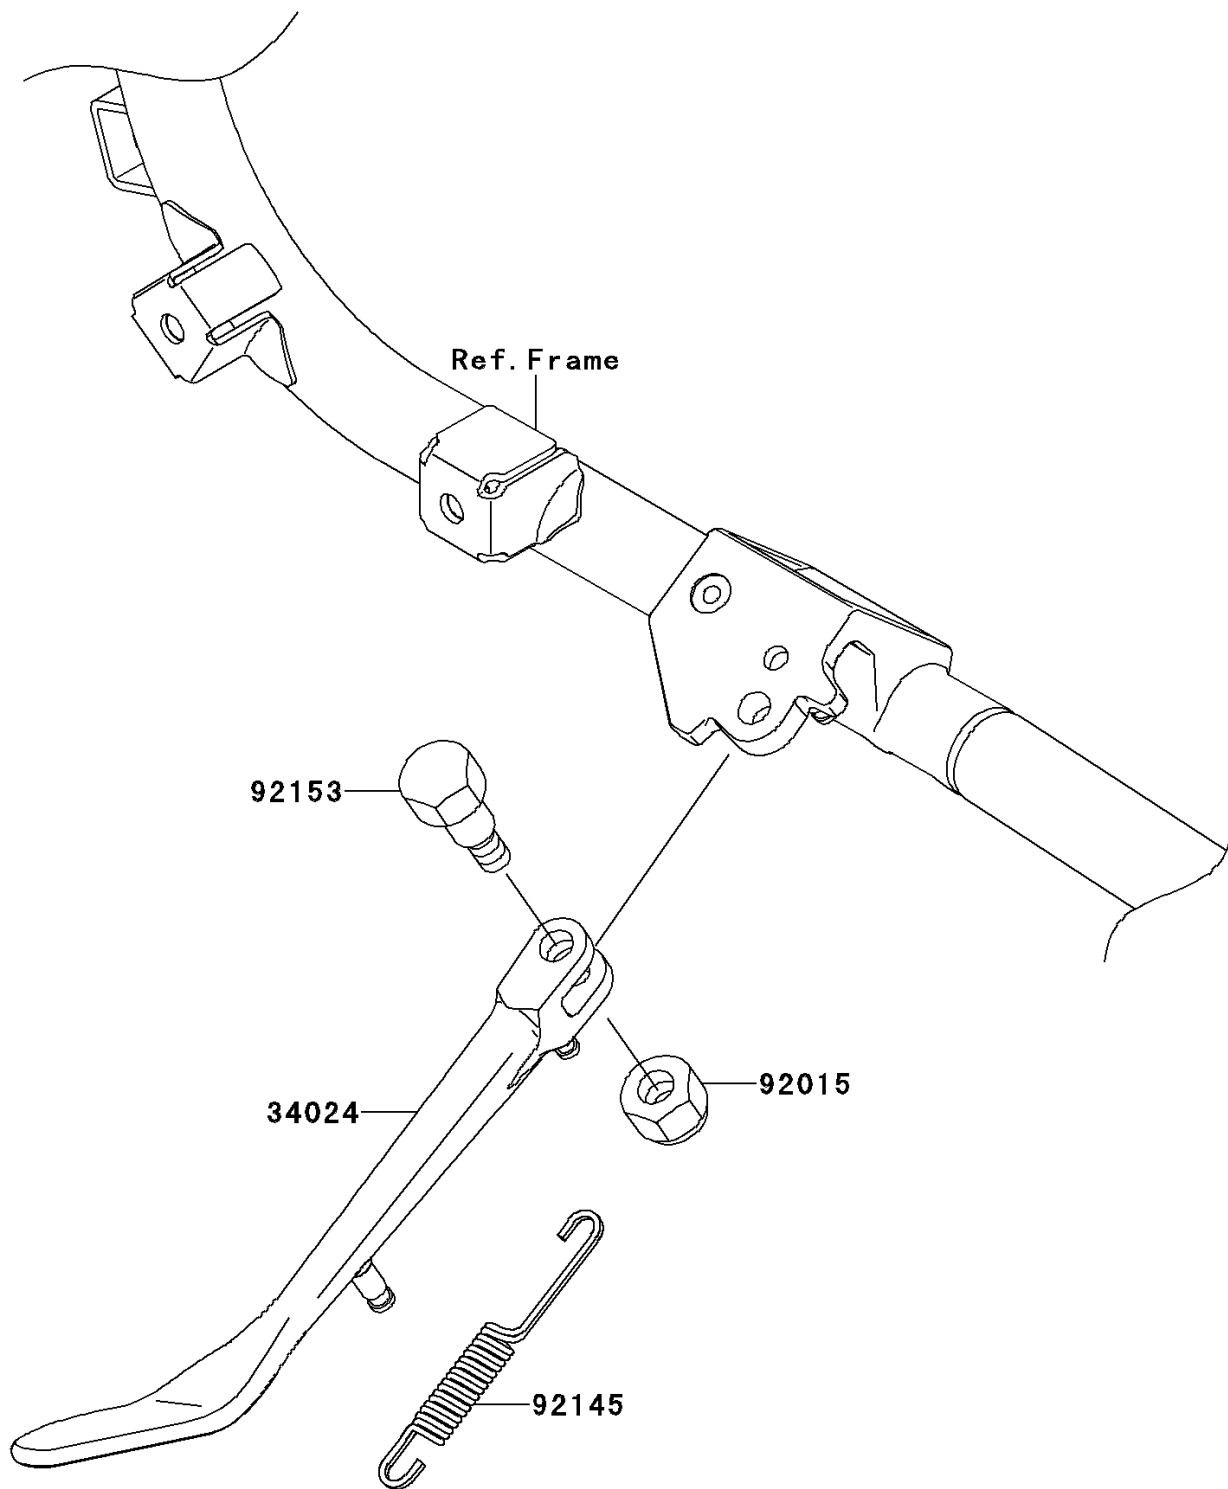

## 2012 VULCAN® 1700 VAQUERO® PARTS DIAGRAM

Stand(s)

F2190

## 2012 VULCAN® 1700 VAQUERO® PARTS LIST

Stand(s)

ITEM NAME	PART NUMBER	QUANTITY
STAND-SIDE (Ref # 34024)	34024-0083	1
NUT,LOCK,10MM,BLACK (Ref # 92015)	92015-1188	1
SPRING,SIDE STAND (Ref # 92145)	92145-0687	1
BOLT,SIDE STAND,10MM (Ref # 92153)	92153-1416	1