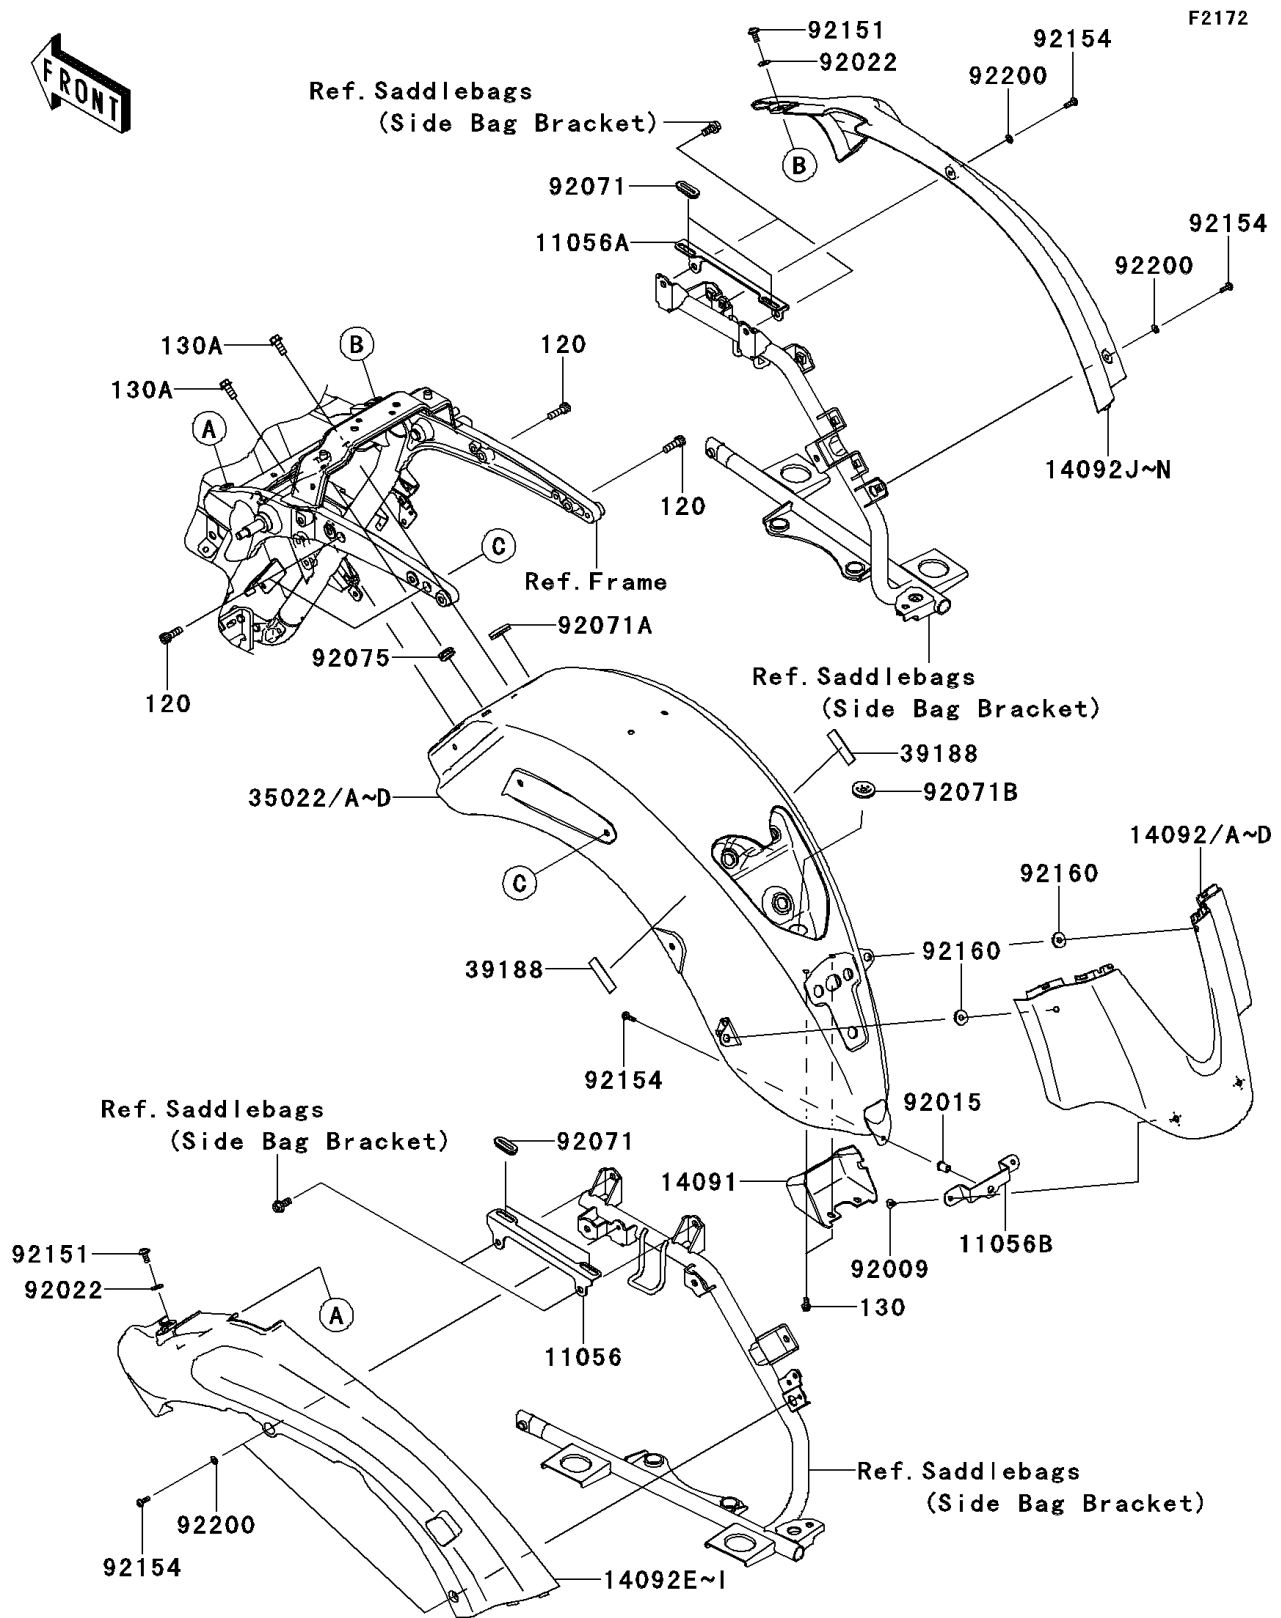

2012 VULCAN® 1700 VAQUERO® PARTS DIAGRAM

Rear Fender(s)

2012 VULCAN® 1700 VAQUERO® PARTS LIST

Rear Fender(s)

ITEM NAME	PART NUMBER	QUANTITY
BRACKET,LH (Ref # 11056)	11056-0390	1
BRACKET,RH (Ref # 11056A)	11056-0391	1
BRACKET (Ref # 11056B)	11056-1087	1
COVER,HARNESS CONNECTOR (Ref # 14091)	14091-1630	1
BOLT-SOCKET,8X25 (Ref # 120)	120CA0825	1
BOLT-FLANGED,6X12 (Ref # 130)	130BA0612	1
BOLT-FLANGED,8X16 (Ref # 130A)	130BA0816	1
TAPE (Ref # 39188)	39188-0016	1
SCREW,TAPPING,5X10 (Ref # 92009)	92009-1332	1
NUT,WELL,5MM (Ref # 92015)	92015-1757	1
WASHER,6.5X16X1.0 (Ref # 92022)	92022-1654	1
GROMMET (Ref # 92071)	92071-1187	1
GROMMET (Ref # 92071A)	92071-1228	1
GROMMET (Ref # 92071B)	92071-1265	1
DAMPER (Ref # 92075)	92075-1067	1
BOLT,SOCKET,6X14 (Ref # 92151)	92151-1654	1
BOLT,SOCKET,5X16 (Ref # 92154)	92154-0209	1
DAMPER (Ref # 92160)	92160-1613	1
WASHER,NYLONE,5.3X11.5X0.5 (Ref # 92200)	92200-0006	1
COVER,C.L.GREEN (Ref # 14092A)	14092-0797-17P	1
COVER,C.P.BLUE (Ref # 14092C)	14092-0797-723	1
COVER,STRUT,LH,C.L.GREEN (Ref # 14092F)	14092-0800-17P	1
COVER,STRUT,LH,C.P.BLUE (Ref # 14092H)	14092-0800-723	1
COVER,STRUT,RH,C.L.GREEN (Ref # 14092K)	14092-0801-17P	1
COVER,STRUT,RH,C.P.BLUE (Ref # 14092M)	14092-0801-723	1
FENDER-COMP-REAR,C.L.GREEN (Ref # 35022A)	35022-0083-17P	1
FENDER-COMP-REAR,C.P.BLUE (Ref # 35022C)	35022-0083-723	1