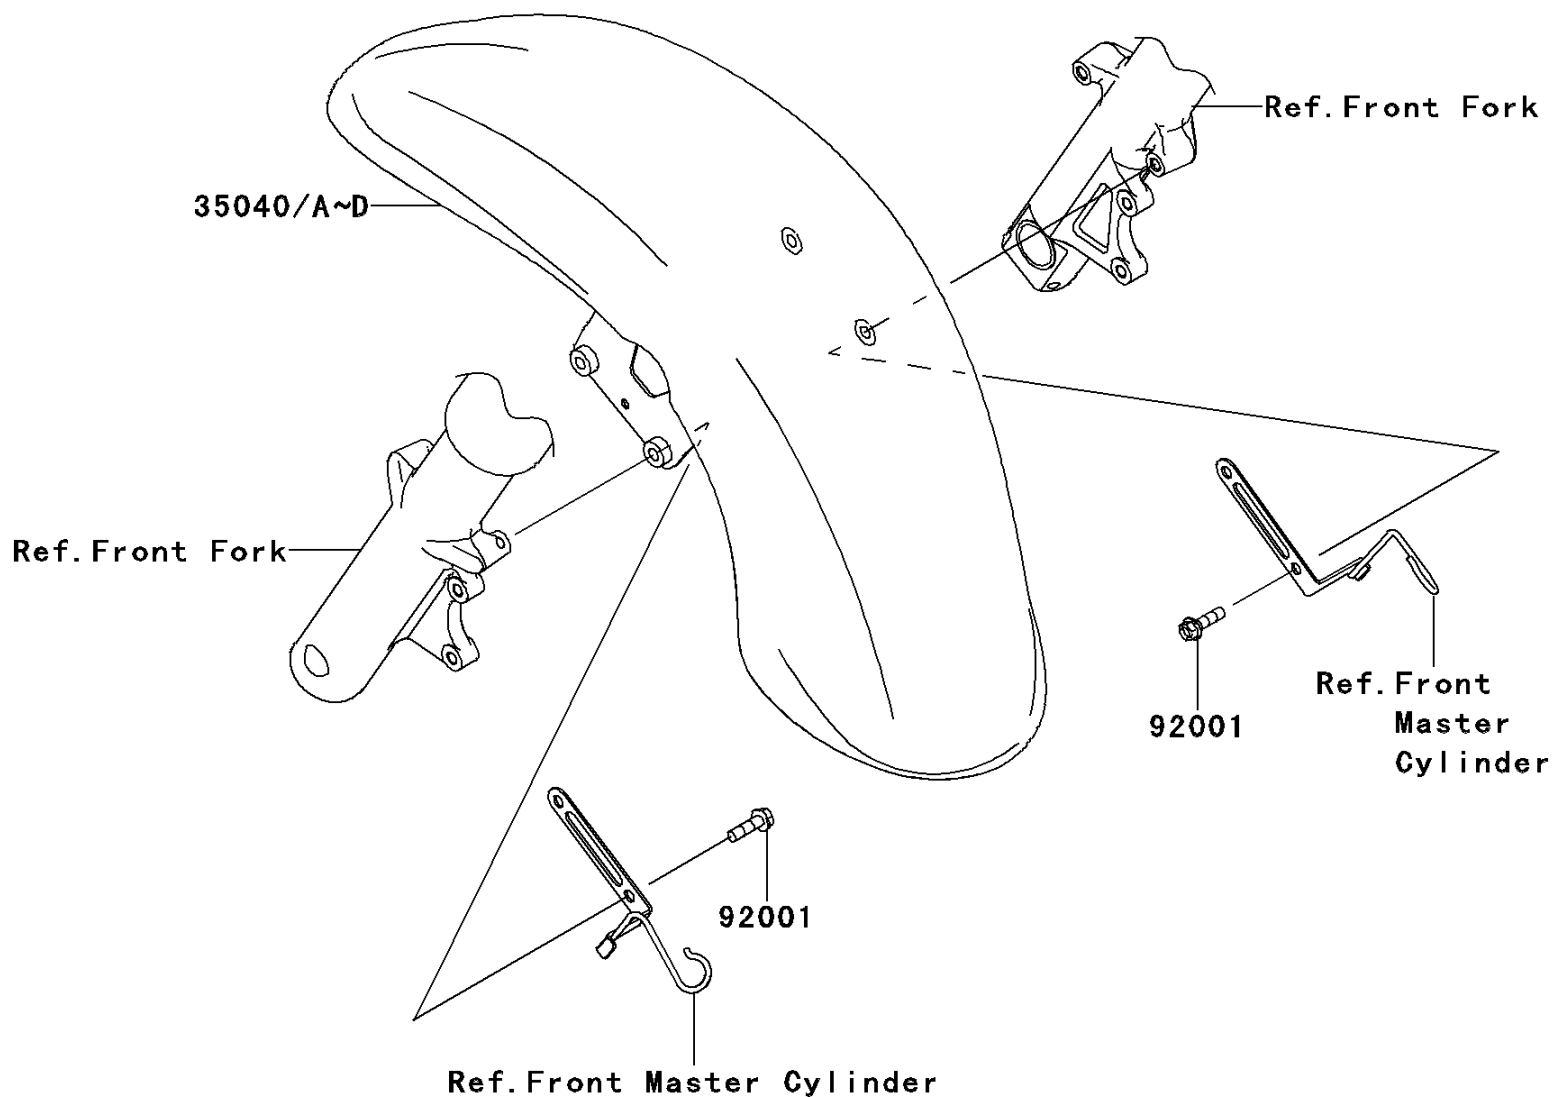

2012 VULCAN® 1700 VAQUERO® PARTS DIAGRAM

Front Fender(s)

F2171

2012 VULCAN® 1700 VAQUERO® PARTS LIST

Front Fender(s)

ITEM NAME	PART NUMBER	QUANTITY
BOLT,FLANGED,8X28 (Ref # 92001)	92001-1095	1
FENDER-COMP-FRONT,C.L.GREEN (Ref # 35040A)	35040-0017-17P	1
FENDER-COMP-FRONT,C.P.BLUE (Ref # 35040C)	35040-0017-723	1