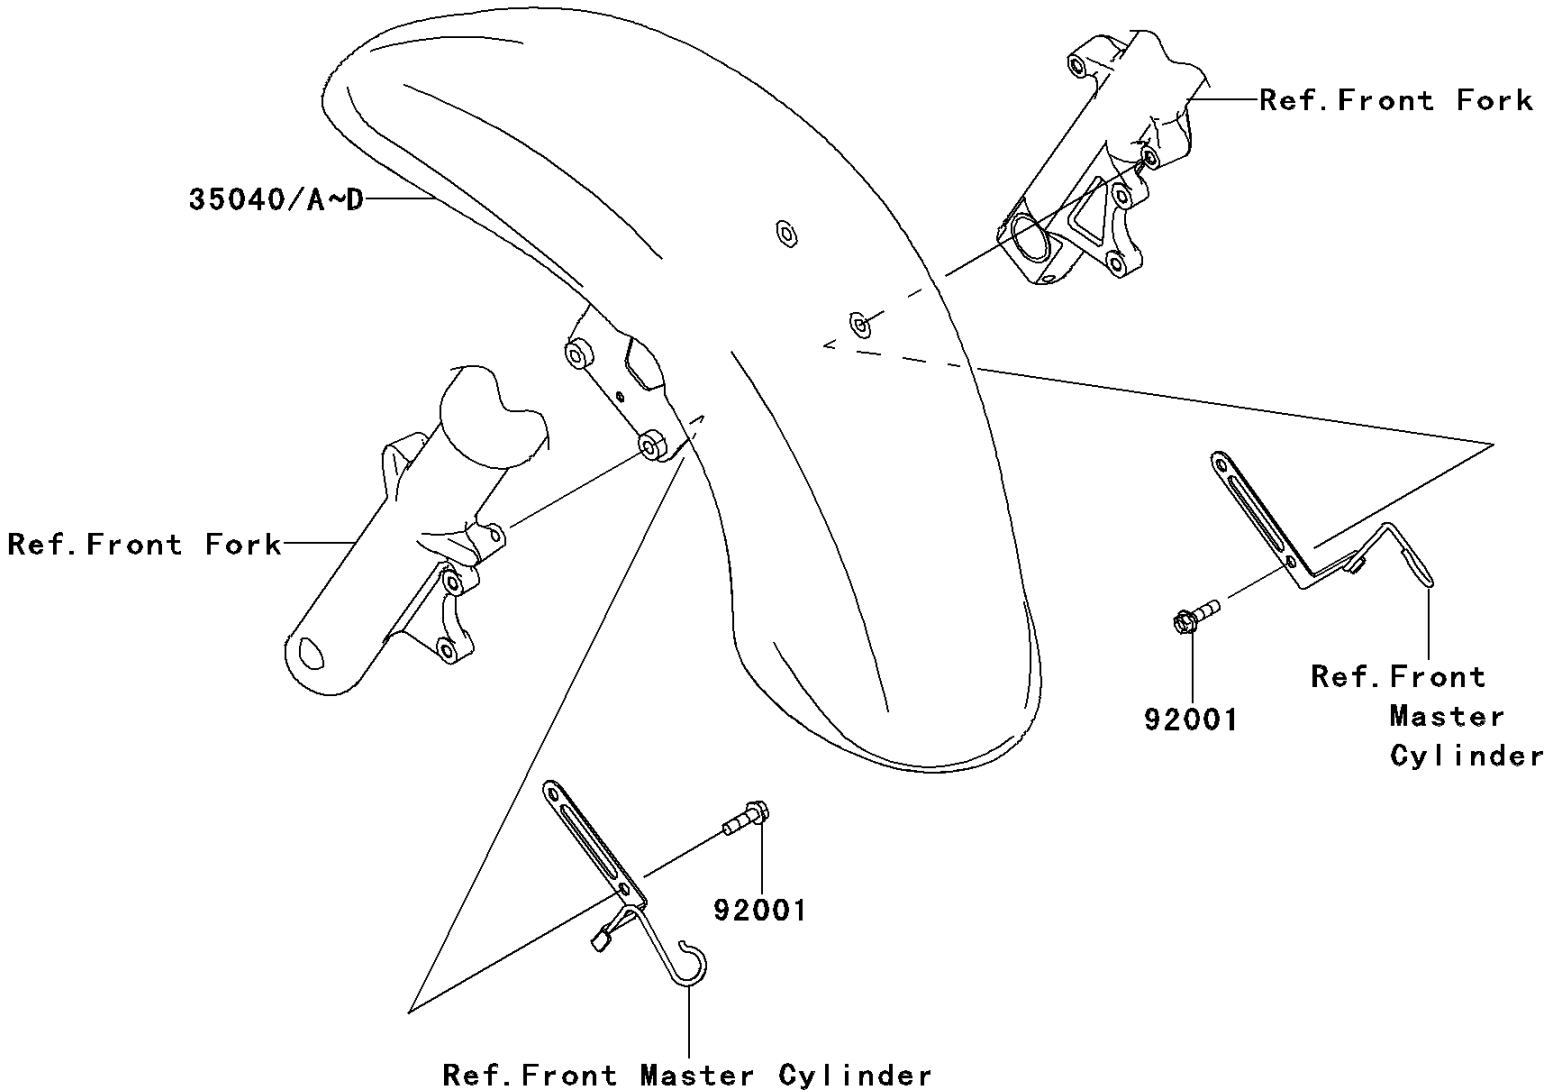

# 2012 VULCAN® 1700 VAQUERO® PARTS DIAGRAM

Front Fender(s)

F2171

## 2012 VULCAN® 1700 VAQUERO® PARTS LIST

Front Fender(s)

ITEM NAME	PART NUMBER	QUANTITY
BOLT,FLANGED,8X28 (Ref # 92001)	92001-1095	4
FENDER-COMP-FRONT,M.S.BLACK (Ref # 35040B)	35040-0017-660	1
FENDER-COMP-FRONT,C.P.BLUE (Ref # 35040C)	35040-0017-723	1