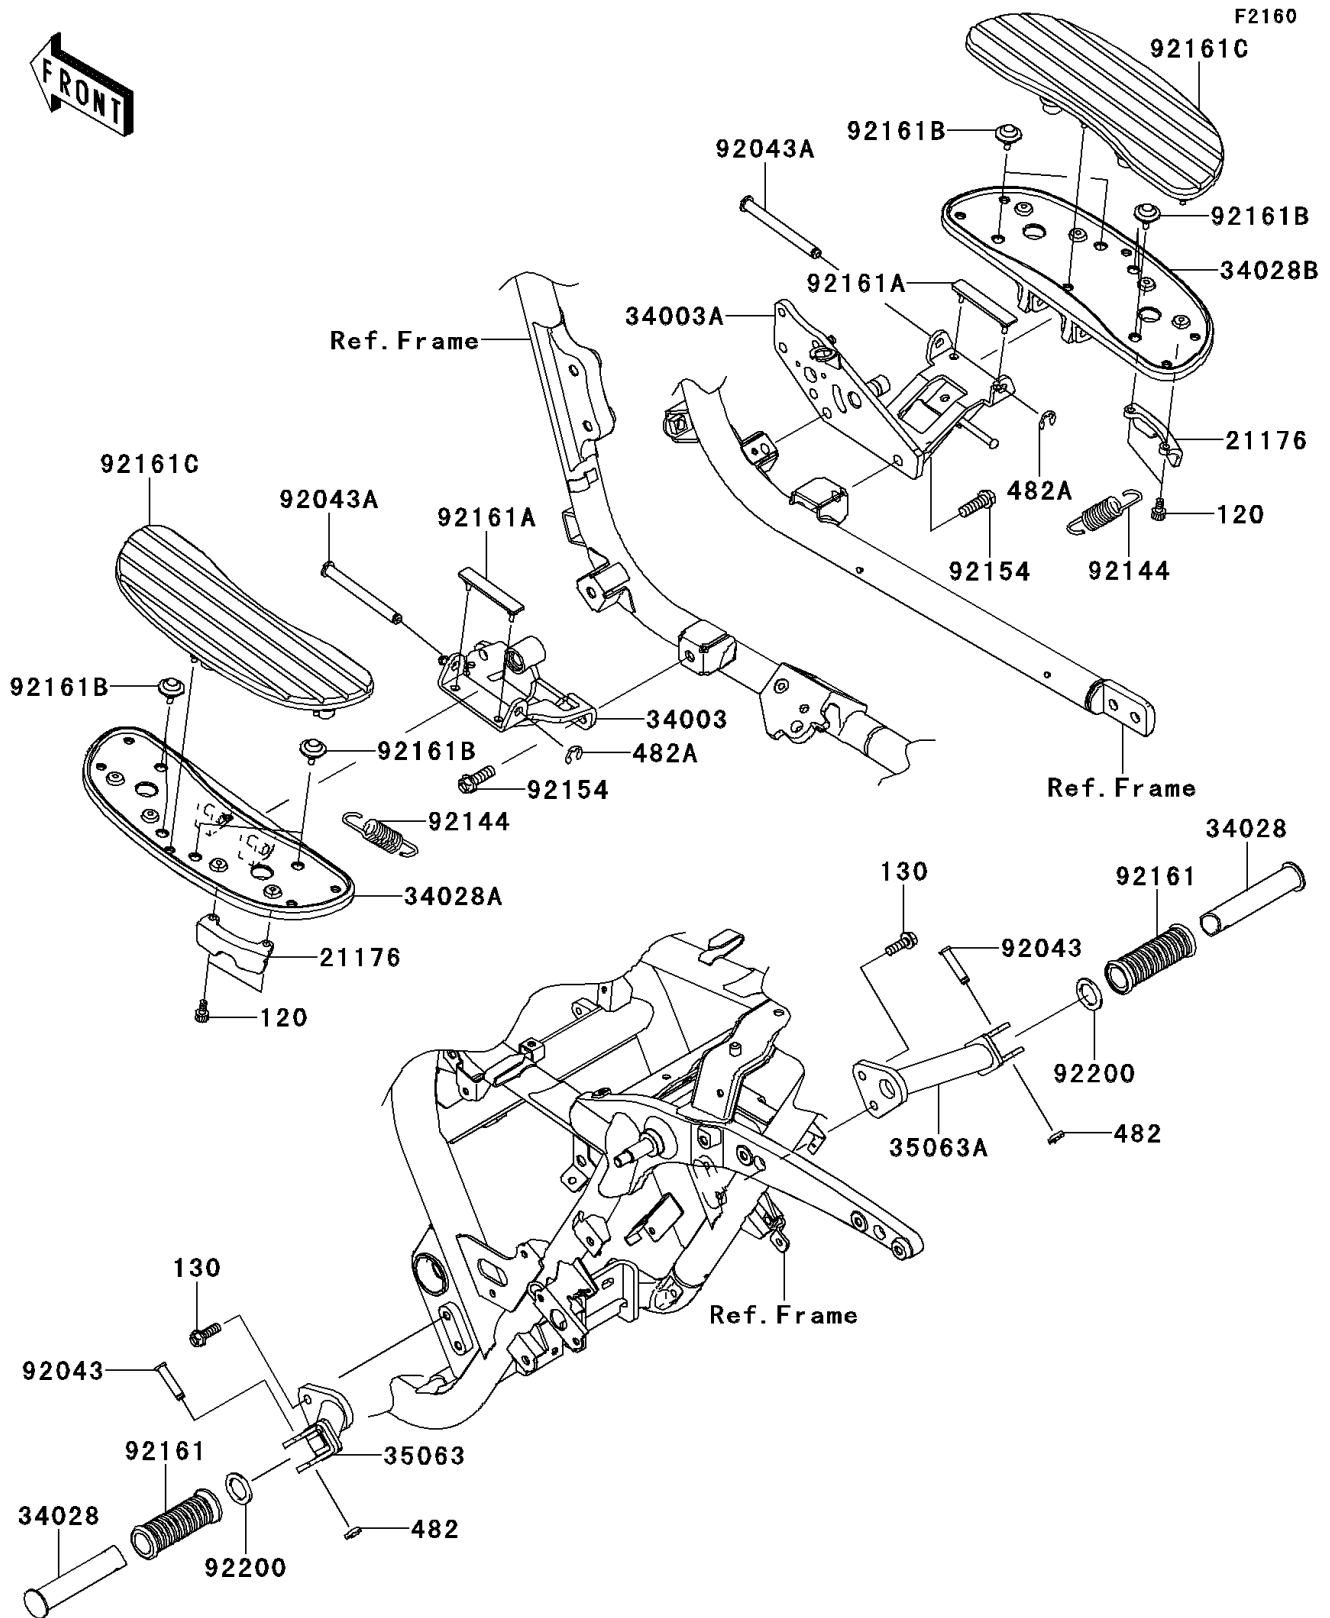

2012 VULCAN® 1700 VAQUERO® PARTS DIAGRAM

Footrests

2012 VULCAN® 1700 VAQUERO® PARTS LIST

Footrests

ITEM NAME	PART NUMBER	QUANTITY
BOLT-SOCKET,6X16 (Ref # 120)	120CB0616	1
BOLT-FLANGED,8X25 (Ref # 130)	130BB0825	1
CIRCLIP-TYPE-E (Ref # 482)	482EA7000	1
CIRCLIP-TYPE-E,8MM (Ref # 482A)	482EA8000	1
SENSOR,BANK (Ref # 21176)	21176-0123	1
HOLDER-STEP,FR,LH,F.S.BLACK (Ref # 34003)	34003-0102-18R	1
HOLDER-STEP,FR,RH,F.S.BLACK (Ref # 34003A)	34003-0103-18R	1
STEP,RR (Ref # 34028)	34028-0017	1
STEP,FR,LH (Ref # 34028A)	34028-0143	1
STEP,FR,RH (Ref # 34028B)	34028-0144	1
STAY,LH,F.S.BLACK (Ref # 35063)	35063-0724-18R	1
STAY,RH,F.S.BLACK (Ref # 35063A)	35063-0725-18R	1
PIN,8X36.5 (Ref # 92043)	92043-1339	1
PIN,10X98.5 (Ref # 92043A)	92043-1707	1
SPRING (Ref # 92144)	92144-1266	1
BOLT,FLANGED,10X30 (Ref # 92154)	92154-0284	1
DAMPER,STEP (Ref # 92161)	92161-0232	1
DAMPER,STEP HOLDER (Ref # 92161A)	92161-0746	1
DAMPER,STEP (Ref # 92161B)	92161-0766	1
DAMPER,FOOT BOARD (Ref # 92161C)	92161-0770	1
WASHER,22.5X33X2.3 (Ref # 92200)	92200-1482	1