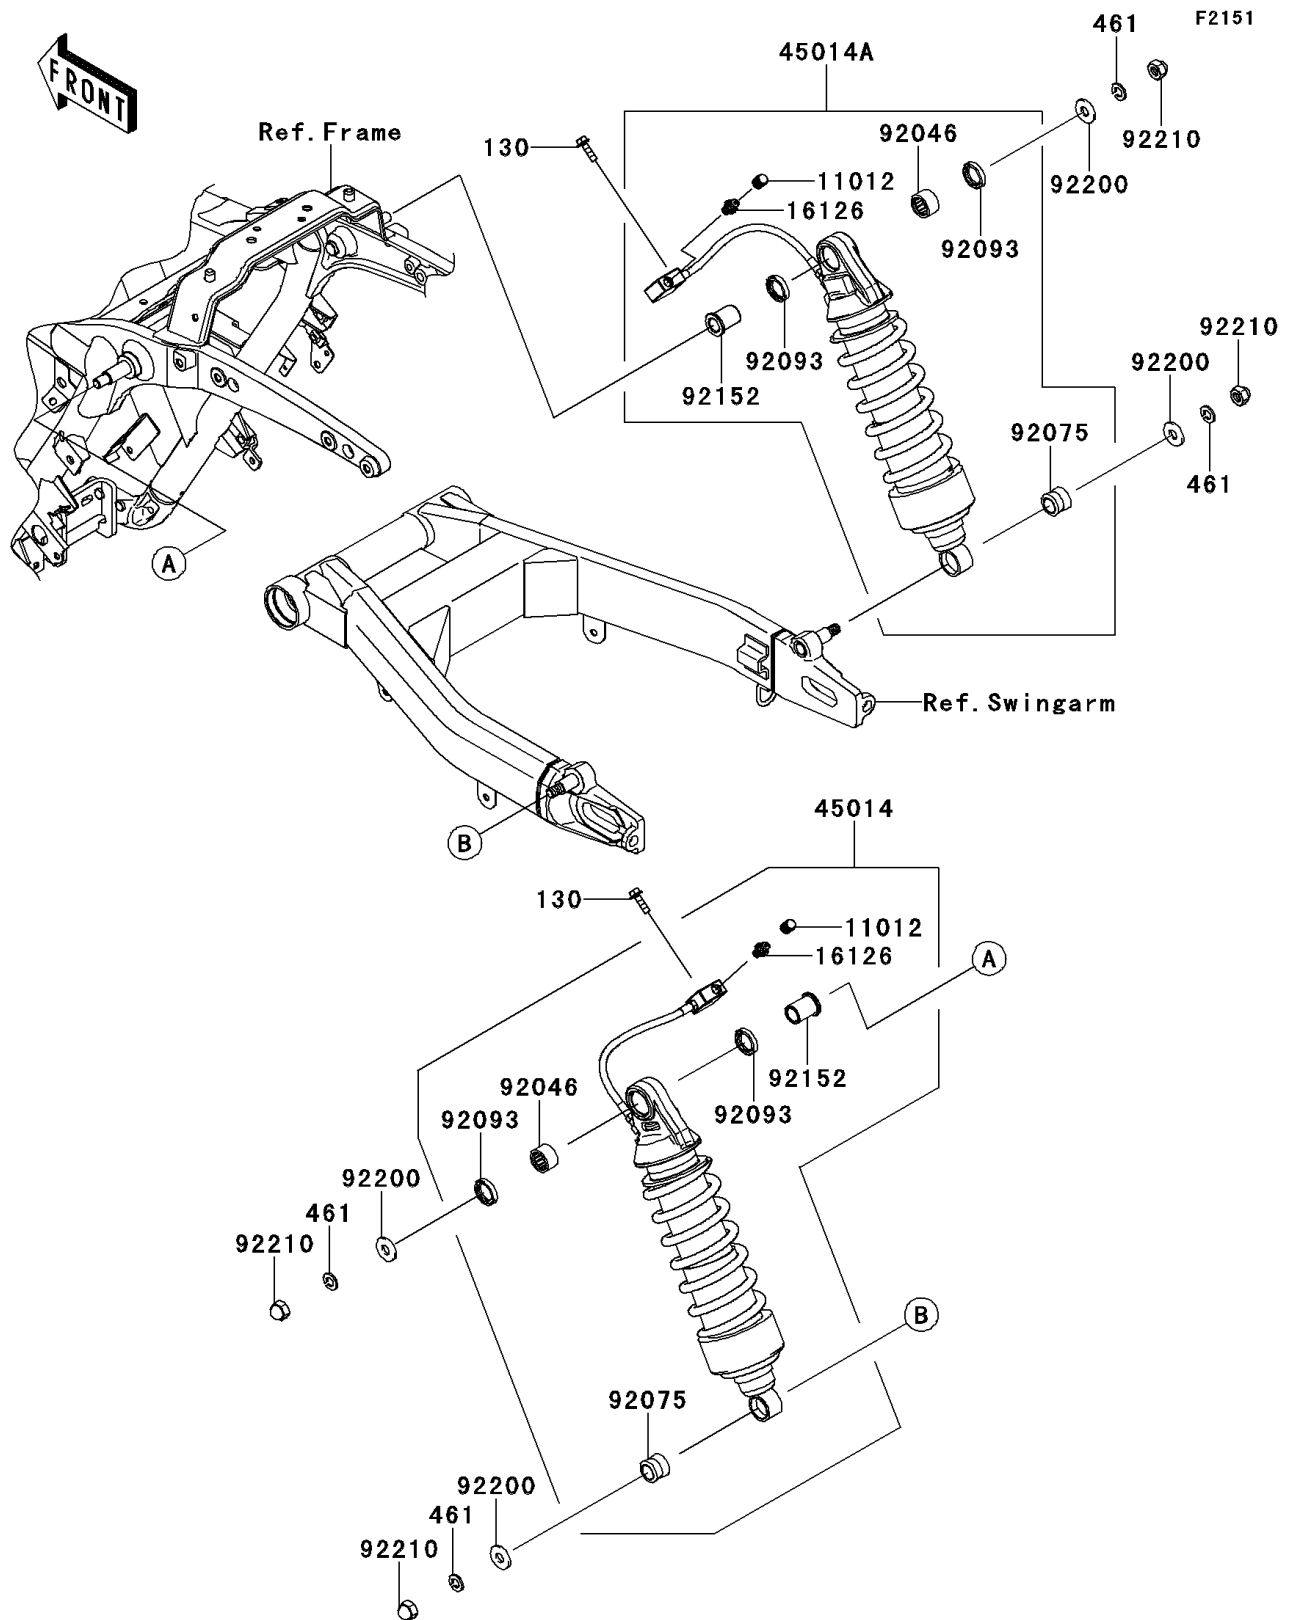

2012 VULCAN® 1700 VAQUERO® PARTS DIAGRAM

Suspension/Shock Absorber

2012 VULCAN® 1700 VAQUERO® PARTS LIST

Suspension/Shock Absorber

ITEM NAME	PART NUMBER	QUANTITY
BOLT-FLANGED,6X25 (Ref # 130)	130AA0625	1
WASHER-SPRING,10MM (Ref # 461)	461S1000	1
CAP (Ref # 11012)	11012-1283	1
VALVE,AIR (Ref # 16126)	16126-0013	1
SHOCKABSORBER,LH (Ref # 45014)	45014-0317	1
SHOCKABSORBER,RH (Ref # 45014A)	45014-0318	1
BEARING-NEEDLE (Ref # 92046)	92046-1296	1
DAMPER,SHOCKABSORBER (Ref # 92075)	92075-1387	1
SEAL (Ref # 92093)	92093-1552	1
COLLAR (Ref # 92152)	92152-1336	1
WASHER,10.5X26X2.5 (Ref # 92200)	92200-1565	1
NUT,CAP,10MM (Ref # 92210)	92210-1128	1