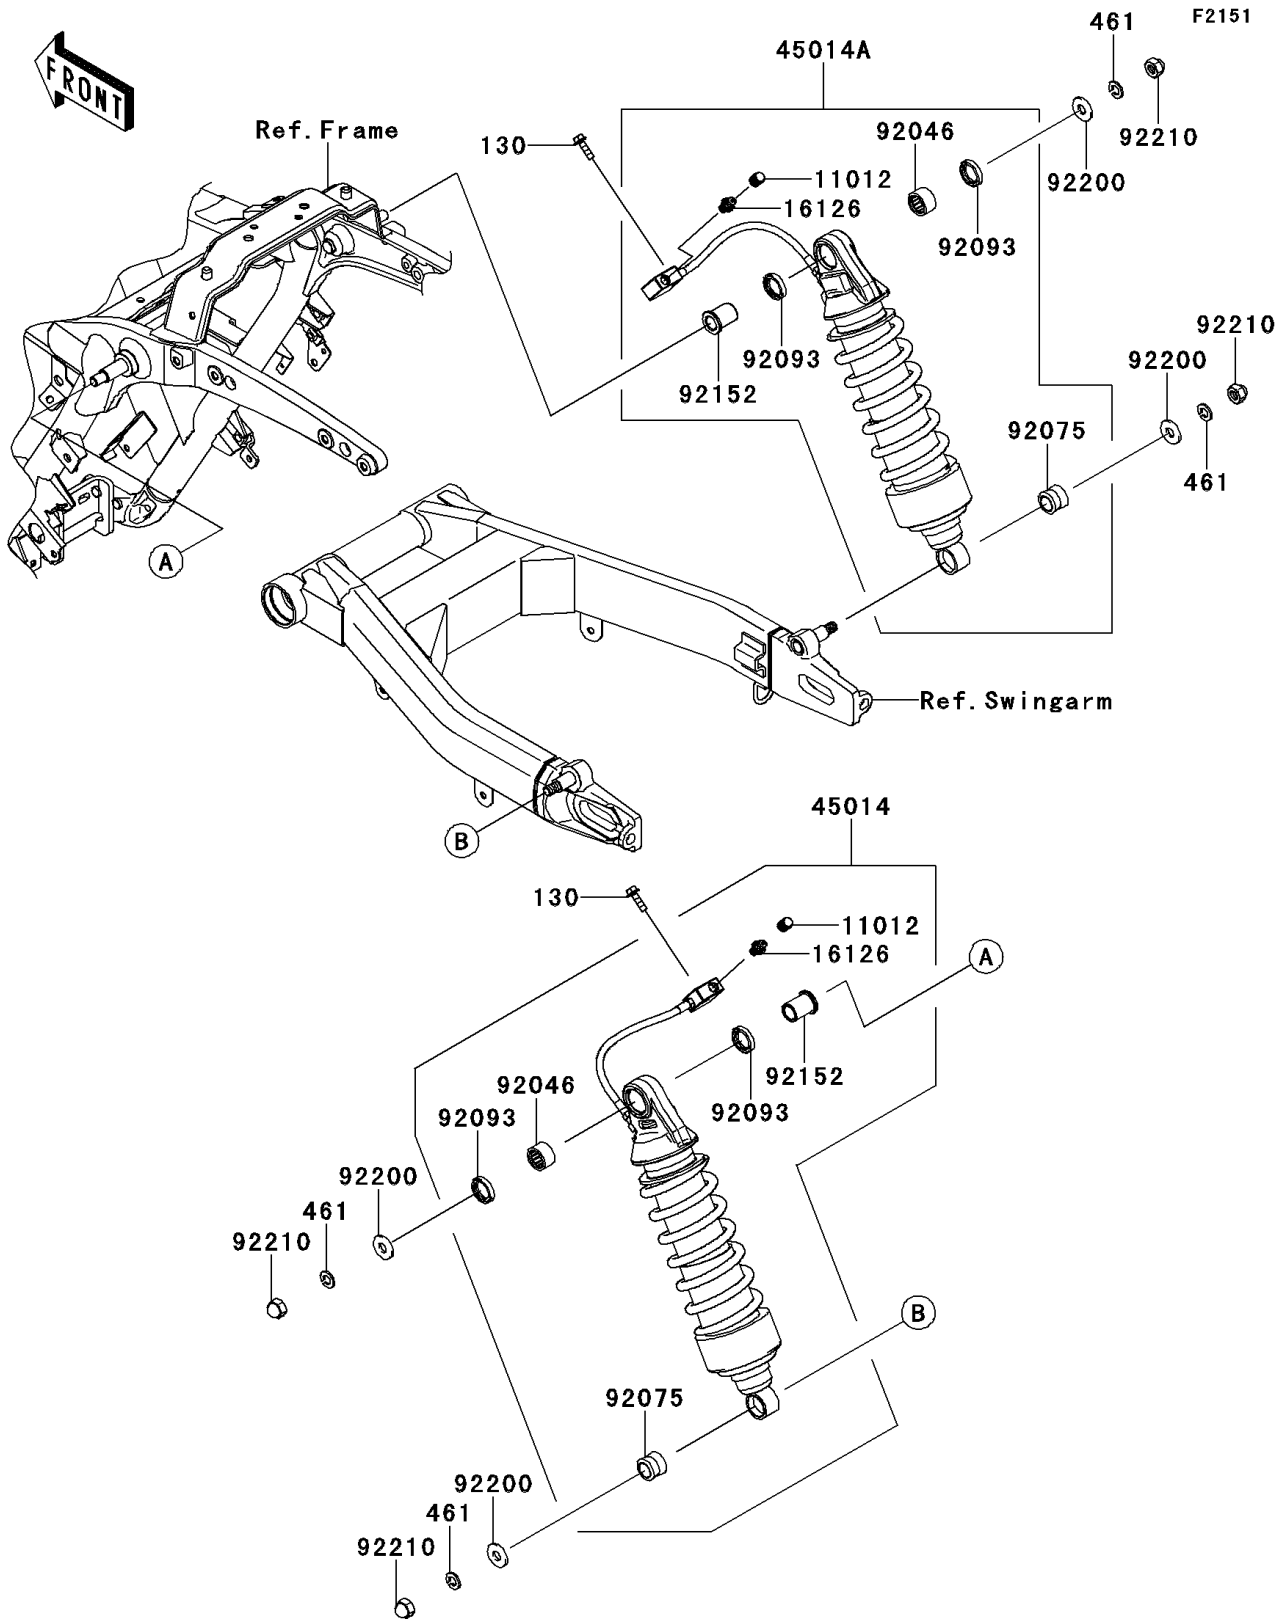

2012 VULCAN® 1700 VAQUERO® PARTS DIAGRAM

Suspension/Shock Absorber

2012 VULCAN® 1700 VAQUERO® PARTS LIST

Suspension/Shock Absorber

ITEM NAME	PART NUMBER	QUANTITY
BOLT-FLANGED,6X25 (Ref # 130)	130AA0625	2
WASHER-SPRING,10MM (Ref # 461)	461S1000	4
CAP (Ref # 11012)	11012-1283	2
VALVE,AIR (Ref # 16126)	16126-0013	2
SHOCKABSORBER,LH (Ref # 45014)	45014-0317	1
SHOCKABSORBER,RH (Ref # 45014A)	45014-0318	1
BEARING-NEEDLE (Ref # 92046)	92046-1296	2
DAMPER,SHOCKABSORBER (Ref # 92075)	92075-1387	2
SEAL (Ref # 92093)	92093-1552	4
COLLAR (Ref # 92152)	92152-1336	2
WASHER,10.5X26X2.5 (Ref # 92200)	92200-1565	4
NUT,CAP,10MM (Ref # 92210)	92210-1128	4