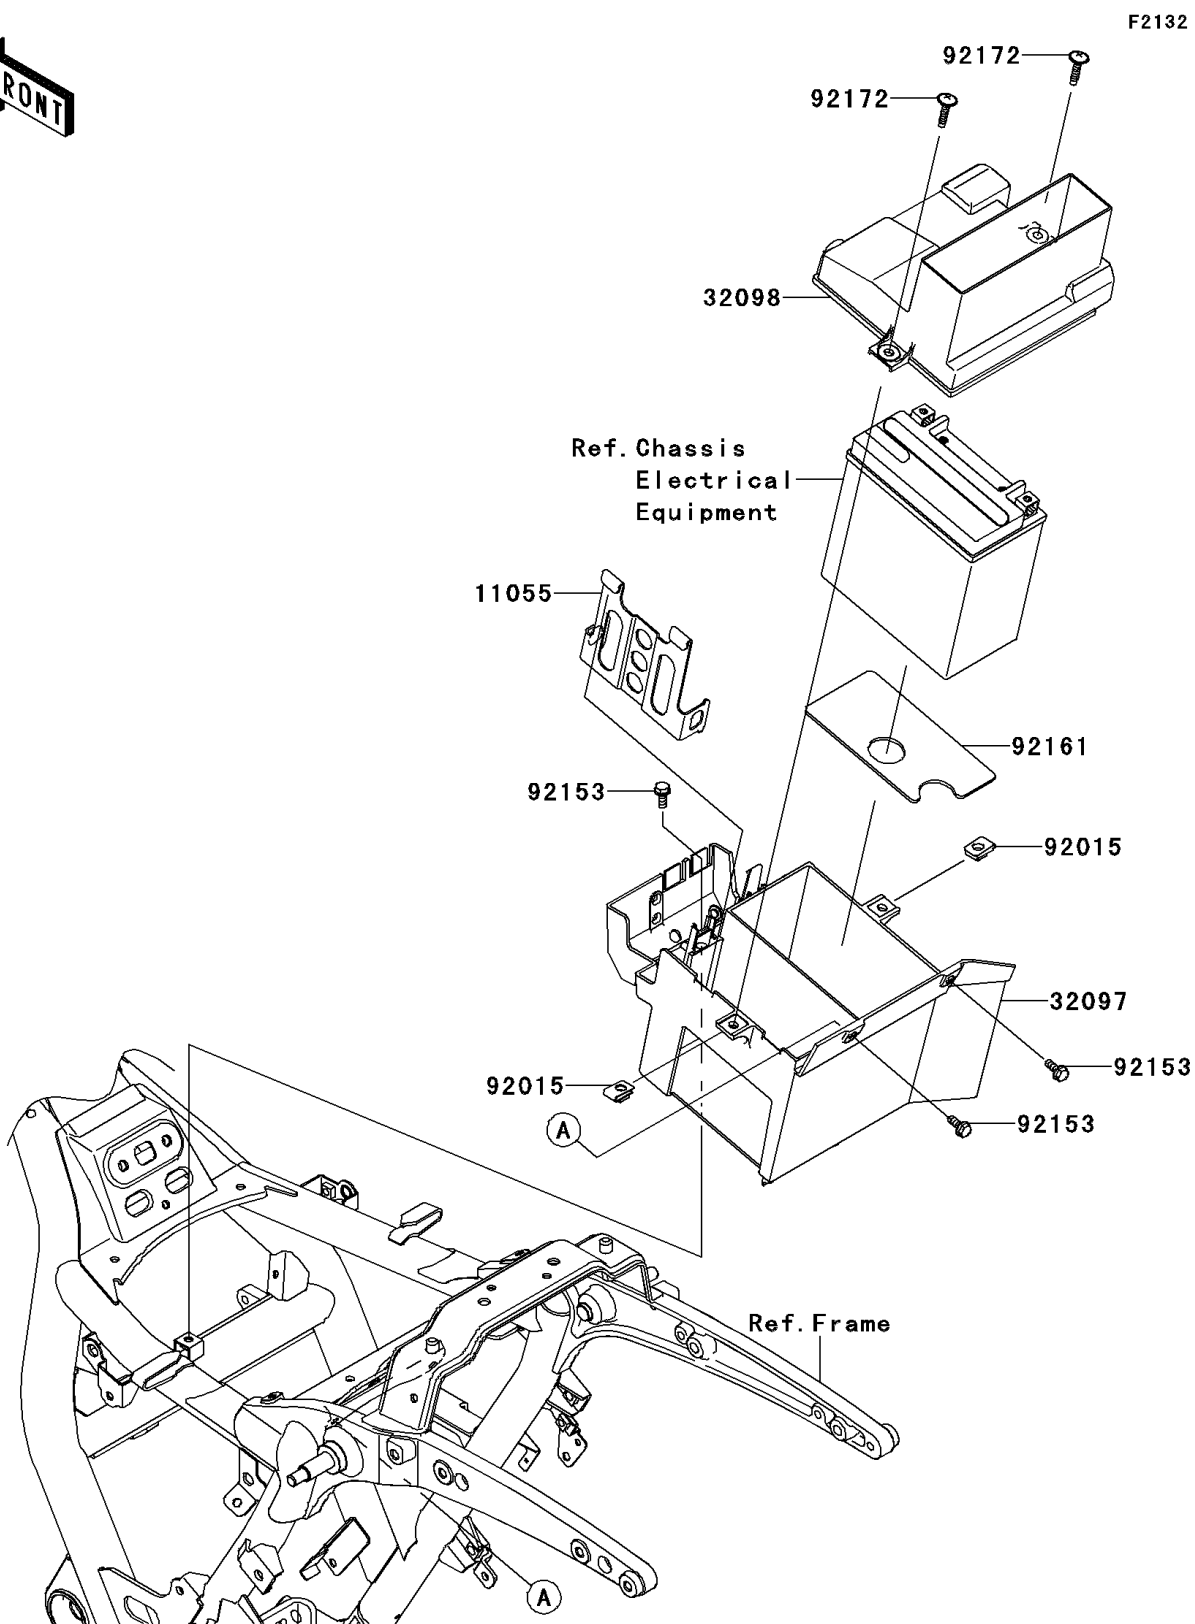

2012 VULCAN® 1700 VAQUERO® PARTS DIAGRAM

Battery Case

2012 VULCAN® 1700 VAQUERO® PARTS LIST

Battery Case

ITEM NAME	PART NUMBER	QUANTITY
BRACKET,ECU&RELAY BOX (Ref # 11055)	11055-0617	1
CASE-BATTERY (Ref # 32097)	32097-0027	1
CASE-TOOL (Ref # 32098)	32098-0020	1
NUT,6MM (Ref # 92015)	92015-1602	1
BOLT,6X16 (Ref # 92153)	92153-1215	1
DAMPER,BATTERY (Ref # 92161)	92161-1097	1
SCREW,6X26 (Ref # 92172)	92172-0137	1