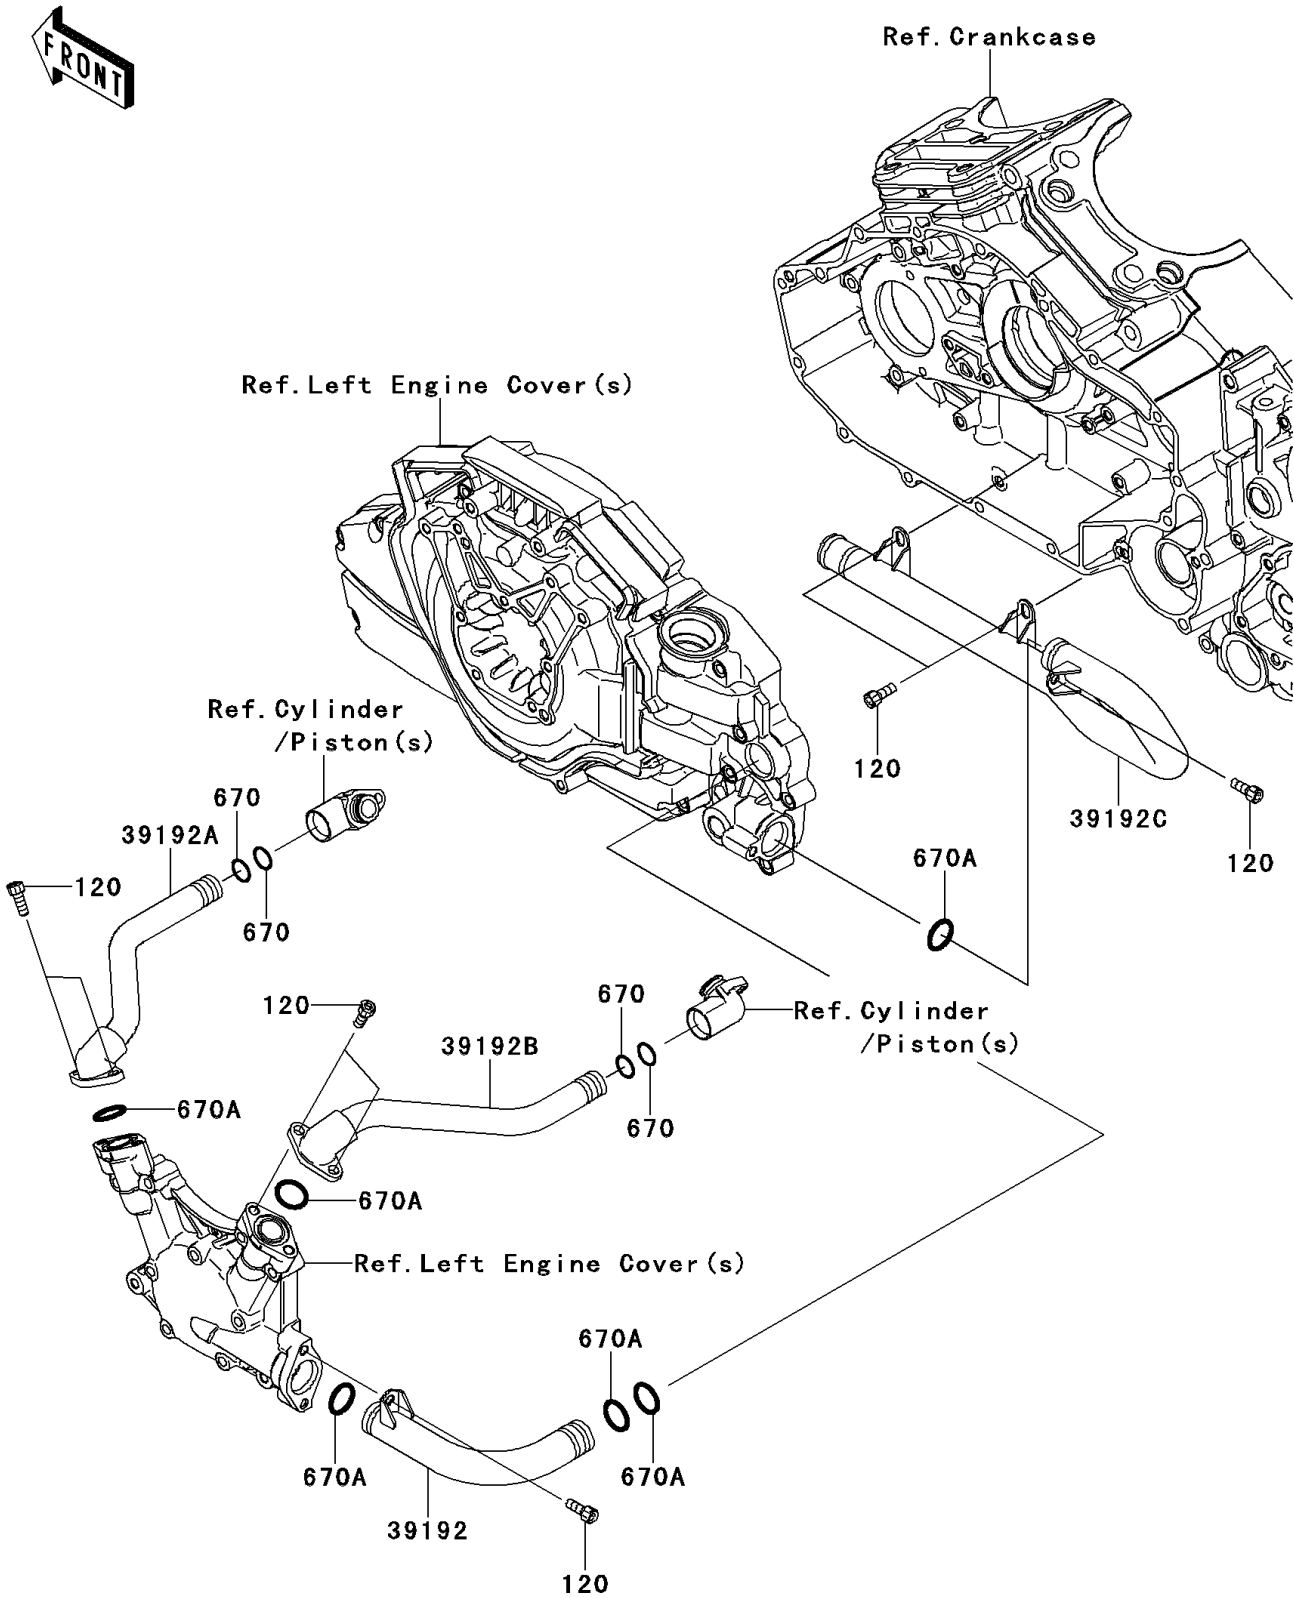

## 2012 VULCAN® 1700 VAQUERO® PARTS DIAGRAM

Water Pipe

E3037

## 2012 VULCAN® 1700 VAQUERO® PARTS LIST

Water Pipe

ITEM NAME	PART NUMBER	QUANTITY
BOLT-SOCKET,6X16 (Ref # 120)	120CA0616	1
O RING,14MM (Ref # 670)	670B2014	1
O RING,18MM (Ref # 670A)	670B2018	1
PIPE-WATER,COVER-W/P (Ref # 39192)	39192-0094	1
PIPE-WATER,COVER-FR CYL. (Ref # 39192A)	39192-0095	1
PIPE-WATER,COVER-RR CYL. (Ref # 39192B)	39192-0096	1
PIPE-WATER,W/P INLET (Ref # 39192C)	39192-0133	1