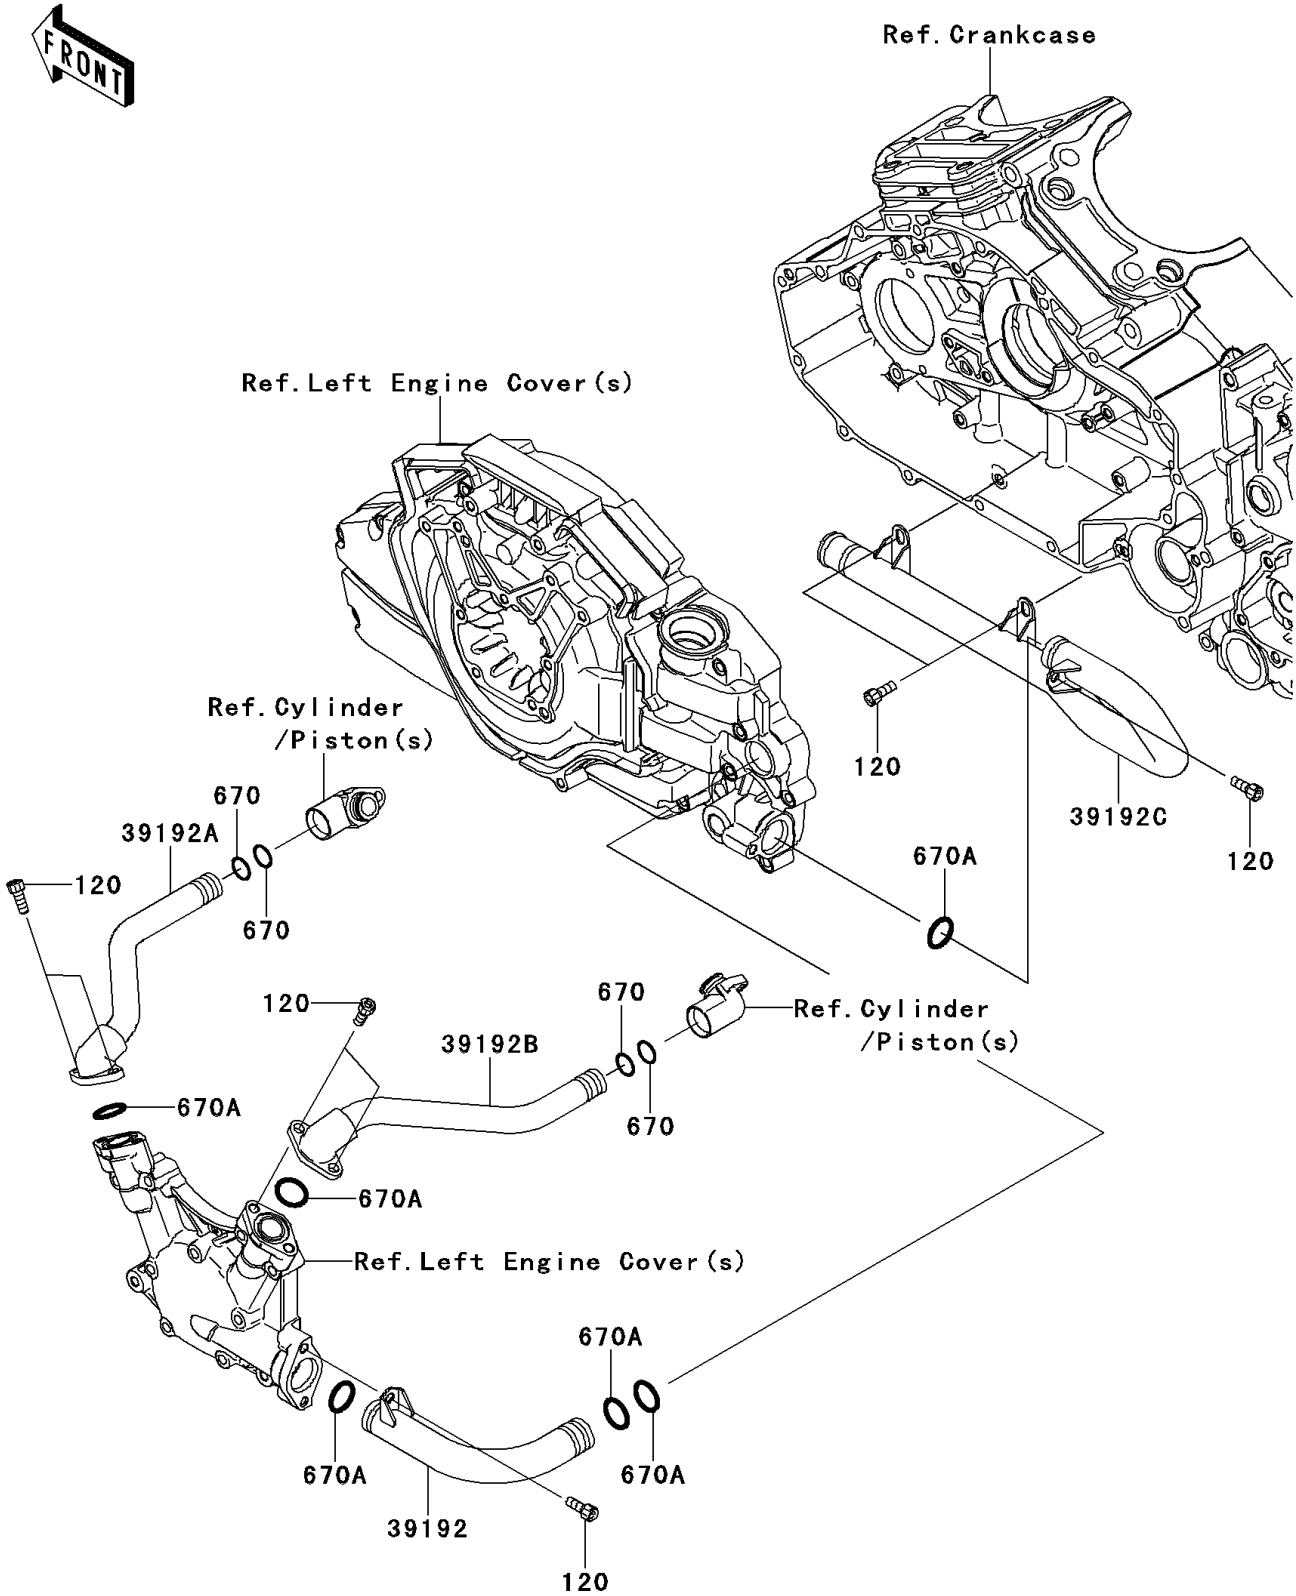

2012 VULCAN® 1700 VAQUERO® PARTS DIAGRAM

Water Pipe

E3037

2012 VULCAN® 1700 VAQUERO® PARTS LIST

Water Pipe

| ITEM NAME | PART NUMBER | QUANTITY |
|---|-------------|----------|
| BOLT-SOCKET,6X16 (Ref # 120) | 120CA0616 | 8 |
| O RING,14MM (Ref # 670) | 670B2014 | 4 |
| O RING,18MM (Ref # 670A) | 670B2018 | 6 |
| PIPE-WATER,COVER-W/P (Ref # 39192) | 39192-0094 | 1 |
| PIPE-WATER,COVER-FR CYL. (Ref # 39192A) | 39192-0095 | 1 |
| PIPE-WATER,COVER-RR CYL. (Ref # 39192B) | 39192-0096 | 1 |
| PIPE-WATER,W/P INLET (Ref # 39192C) | 39192-0133 | 1 |