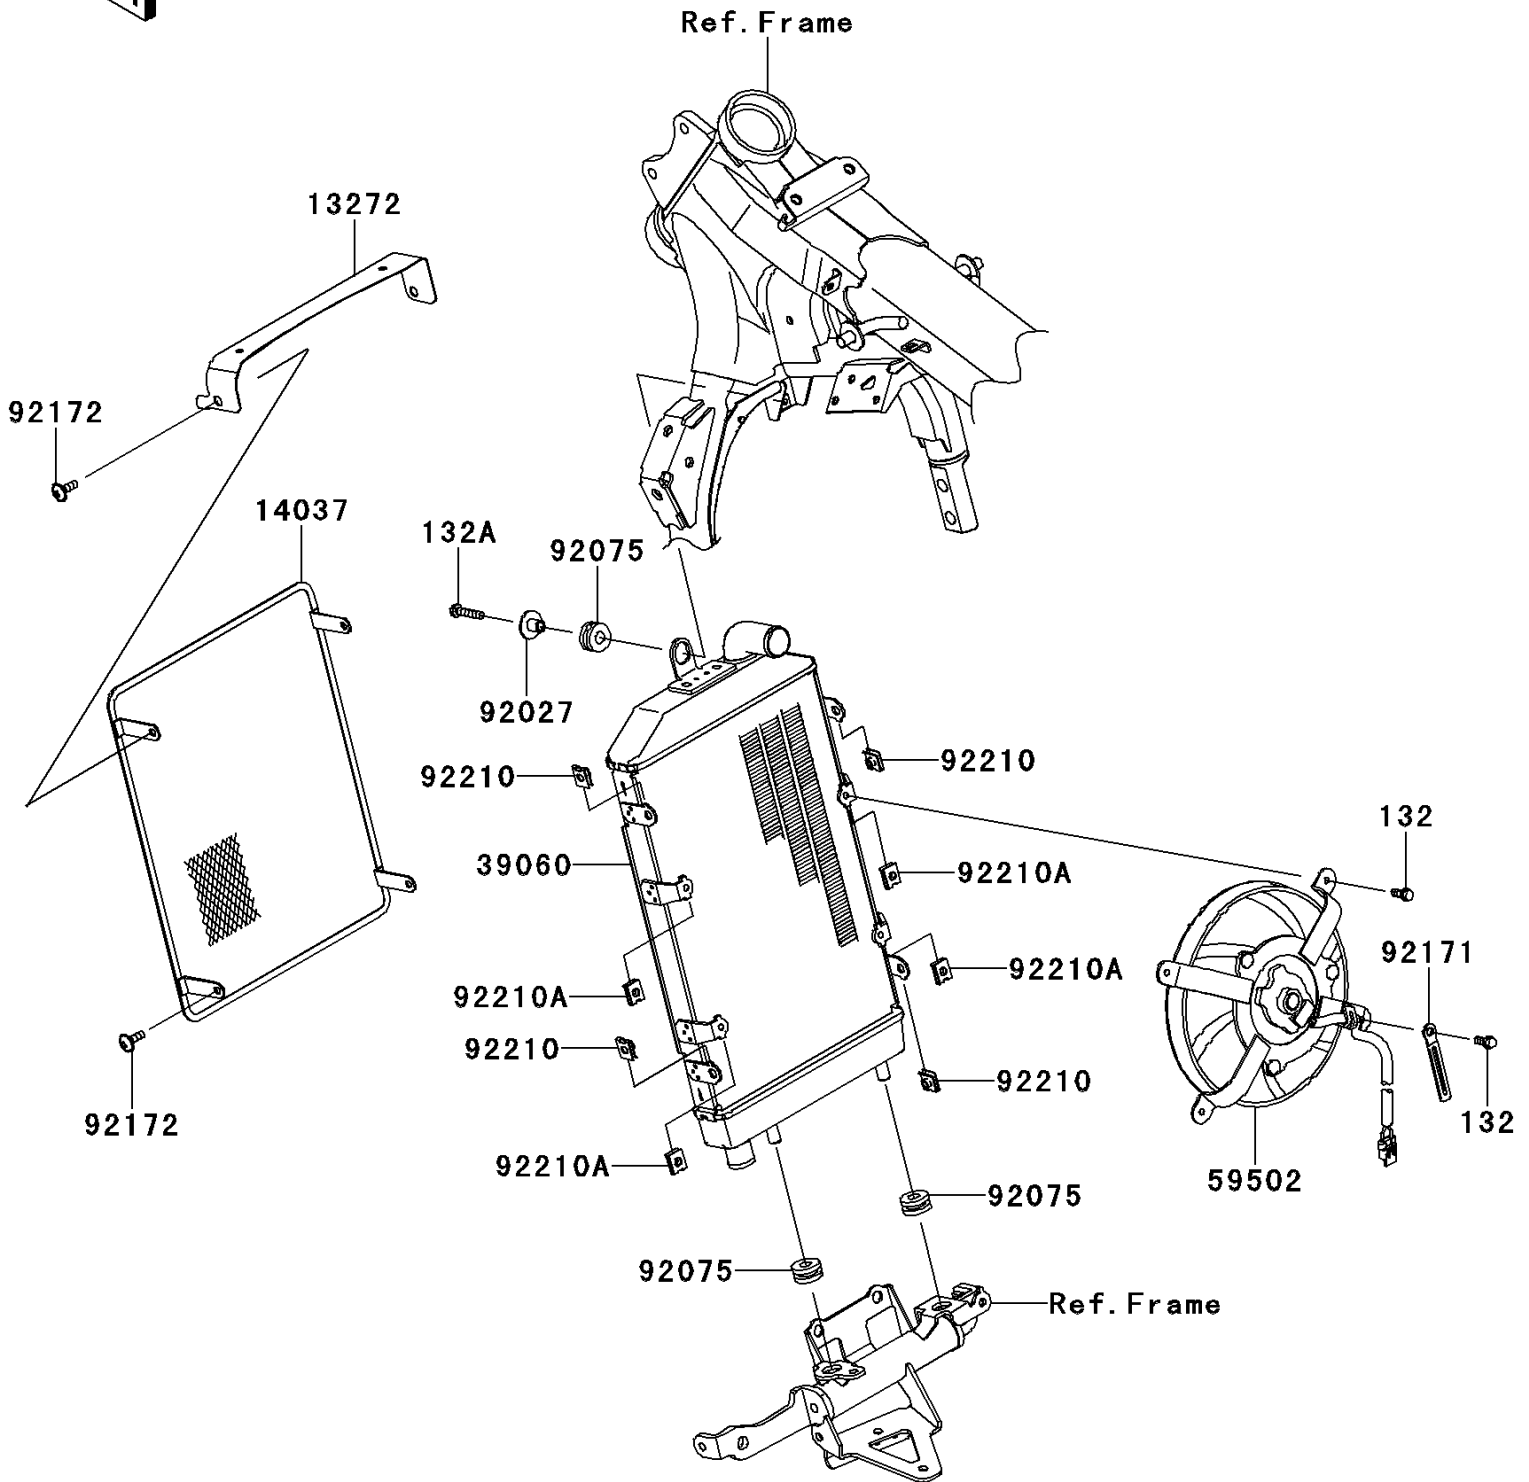

2012 VULCAN® 1700 VAQUERO® PARTS DIAGRAM

Radiator

E3032

2012 VULCAN® 1700 VAQUERO® PARTS LIST

Radiator

ITEM NAME	PART NUMBER	QUANTITY
BOLT-FLANGED-SMALL,6X14 (Ref # 132)	132BB0614	1
BOLT-FLANGED-SMALL,6X20 (Ref # 132A)	132BB0620	1
PLATE (Ref # 13272)	13272-0882	1
SCREEN,INNER (Ref # 14037)	14037-0014	1
RADIATOR (Ref # 39060)	39060-0059	1
FAN-ASSY (Ref # 59502)	59502-0040	1
COLLAR,L=13.1,BLACK (Ref # 92027)	92027-1450	1
DAMPER (Ref # 92075)	92075-1690	1
CLAMP (Ref # 92171)	92171-0791	1
SCREW,6X14 (Ref # 92172)	92172-0004	1
NUT (Ref # 92210)	92210-1125	1
NUT (Ref # 92210A)	92210-1323	1