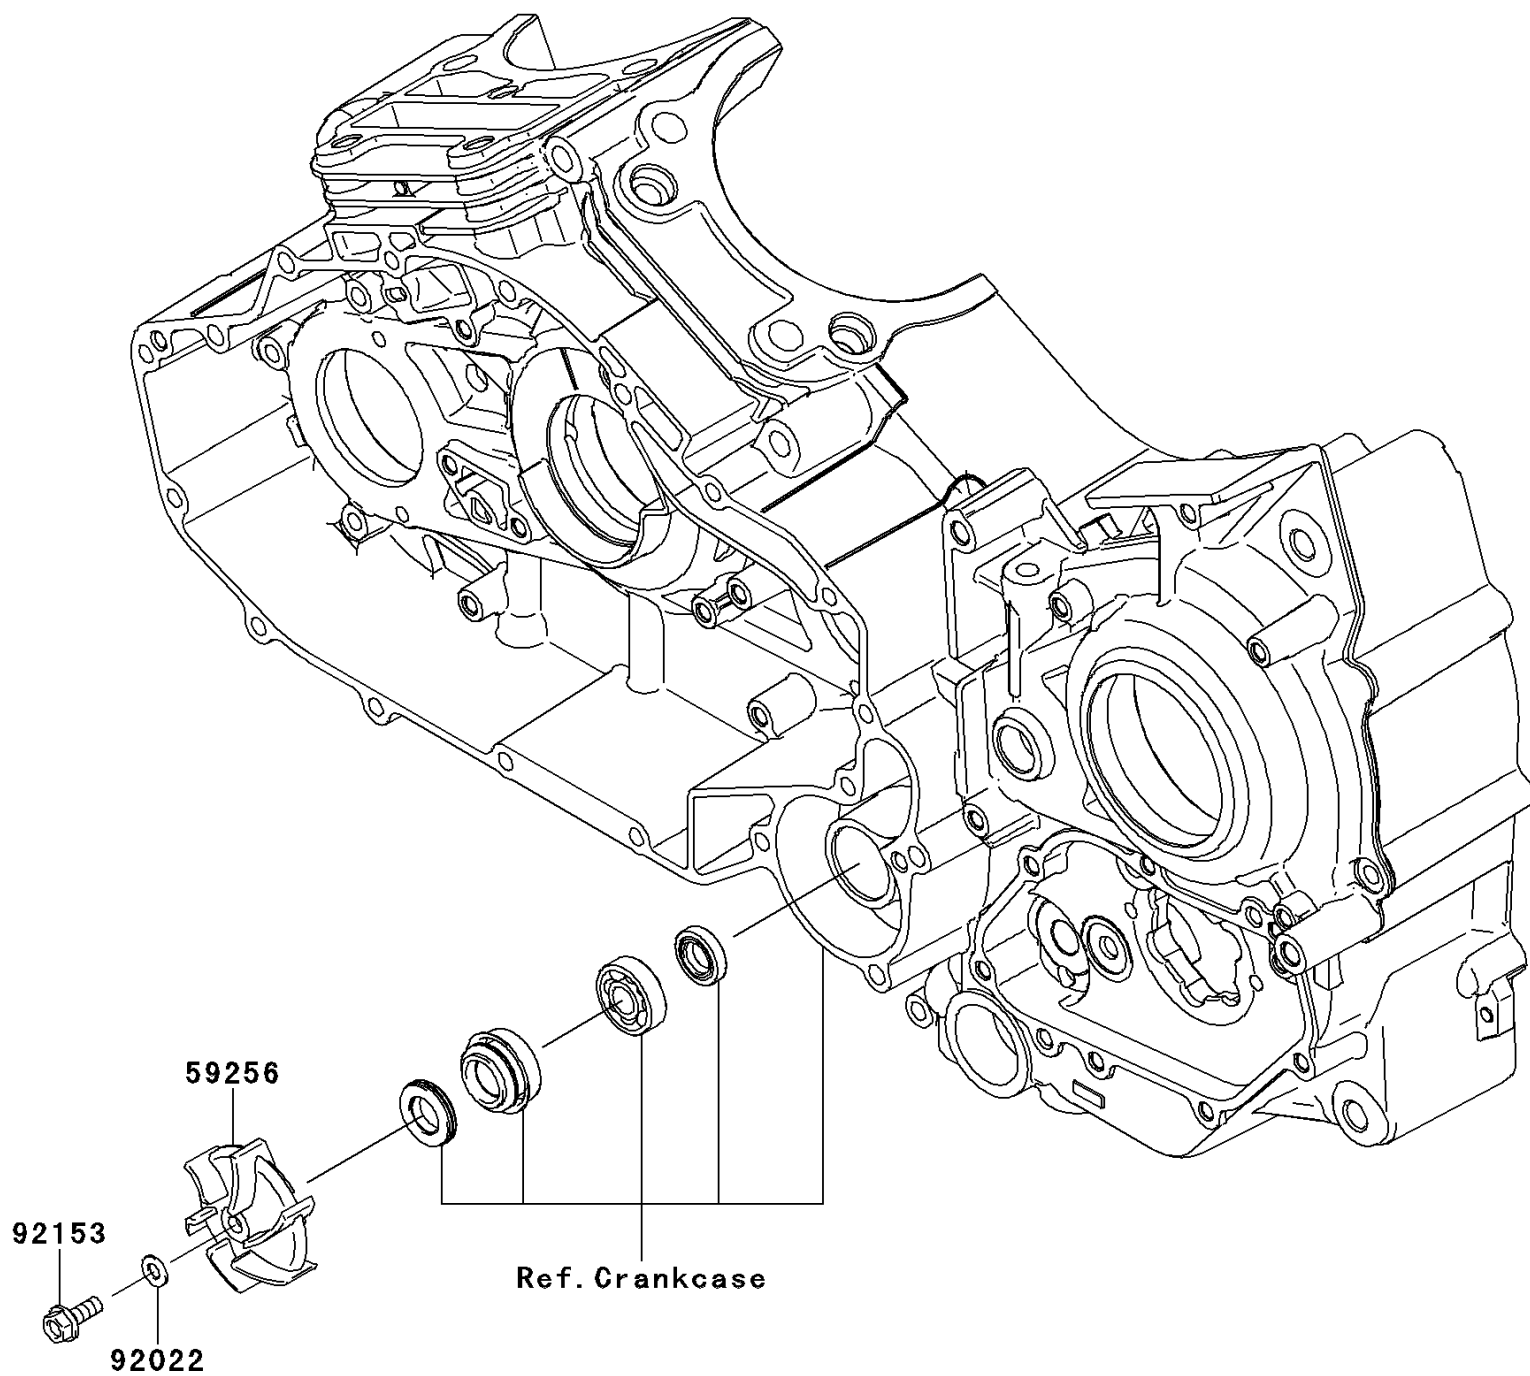

2012 VULCAN® 1700 VAQUERO® PARTS DIAGRAM

Water Pump

E3031

2012 VULCAN® 1700 VAQUERO® PARTS LIST

Water Pump

ITEM NAME	PART NUMBER	QUANTITY
IMPELLER (Ref # 59256)	59256-0002	1
WASHER,6.1X12X1 (Ref # 92022)	92022-077	1
BOLT,LEFT HANDED,6X16 (Ref # 92153)	92153-0323	1