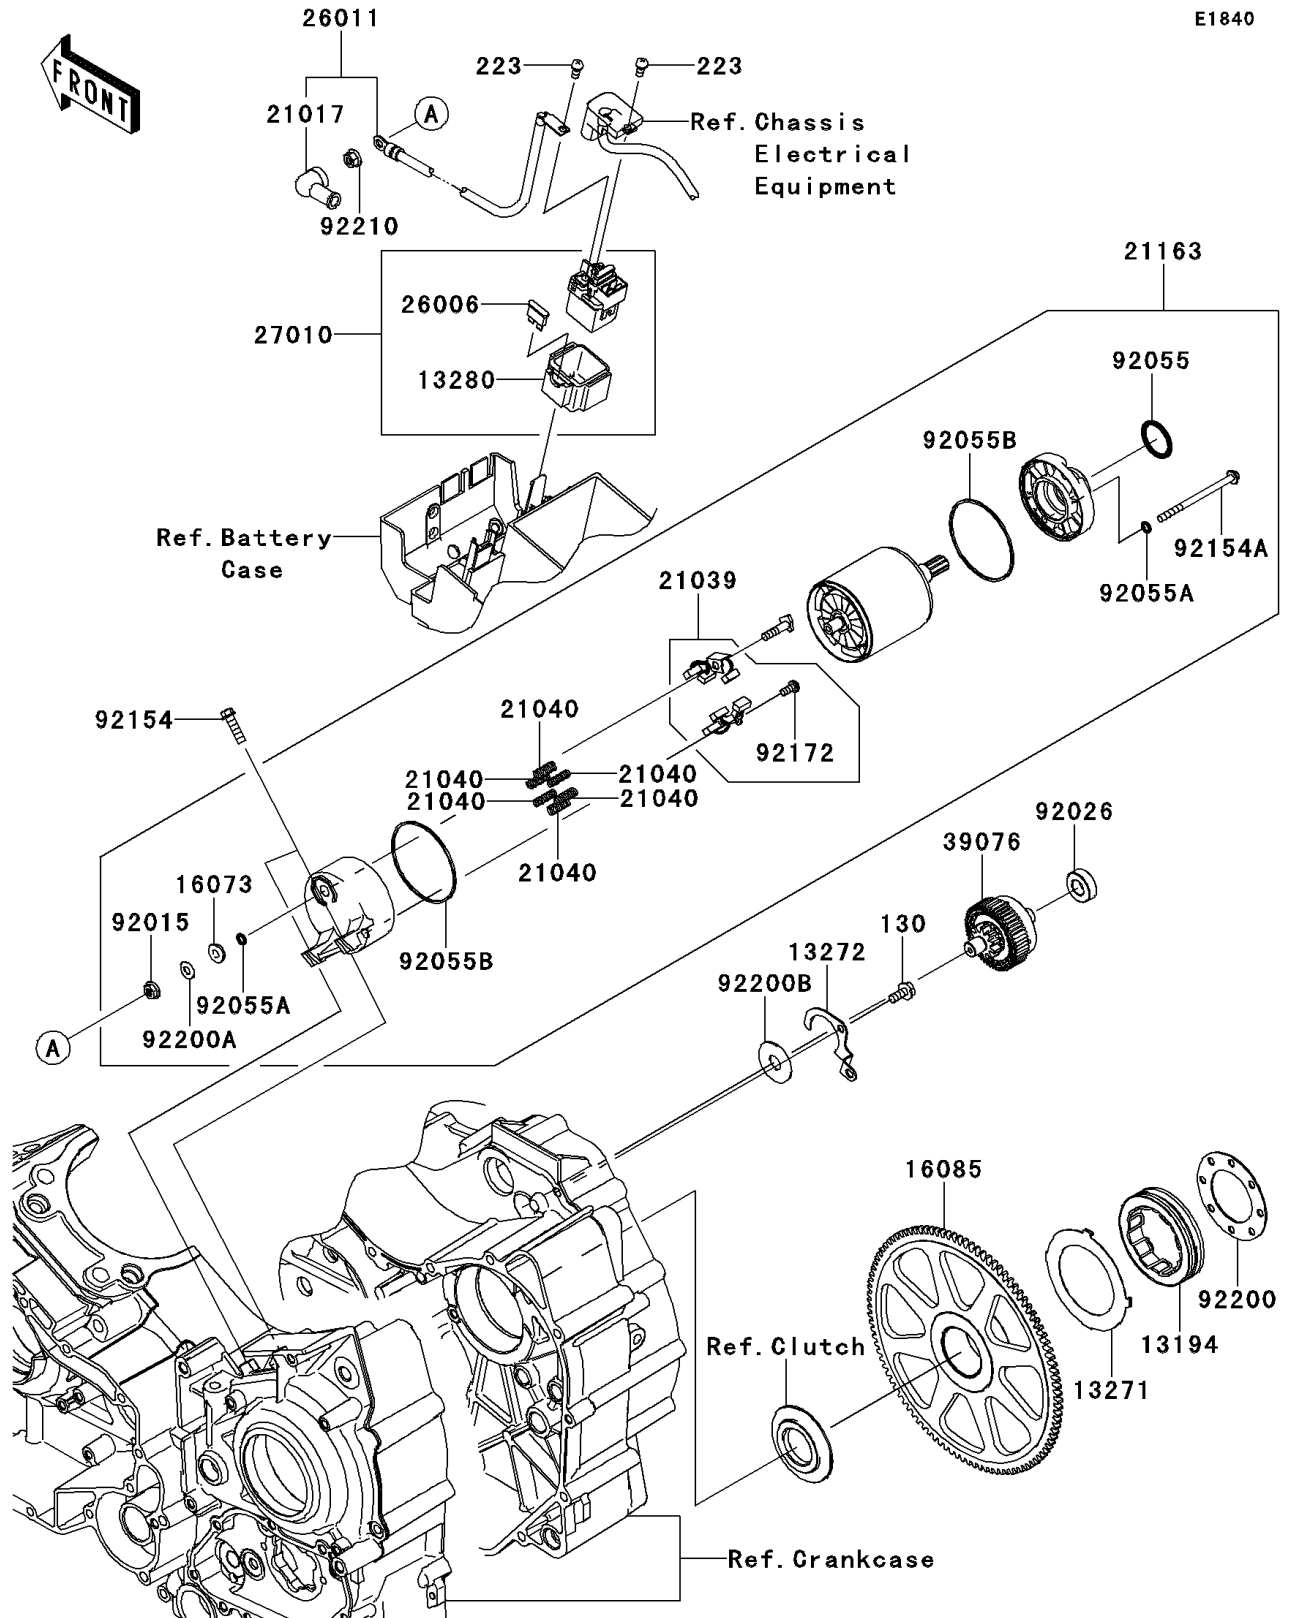

2012 VULCAN® 1700 VAQUERO® PARTS DIAGRAM

Starter Motor

E1840

2012 VULCAN® 1700 VAQUERO® PARTS LIST

Starter Motor

ITEM NAME	PART NUMBER	QUANTITY
BOLT-FLANGED,6X14 (Ref # 130)	130BA0614	1
SCREW-PAN-WS-CROS,5X10 (Ref # 223)	223AA0510	1
CLUTCH-ONEWAY (Ref # 13194)	13194-0001	1
PLATE (Ref # 13271)	13271-0037	1
PLATE,LIMITER (Ref # 13272)	13272-0673	1
HOLDER (Ref # 13280)	13280-1263	1
INSULATOR (Ref # 16073)	16073-0053	1
GEAR,FREE WHEEL (Ref # 16085)	16085-0121	1
GROMMET,STARTER TERMINAL (Ref # 21017)	21017-017	1
BRUSH (Ref # 21039)	21039-0009	1
SPRING-BRUSH (Ref # 21040)	21040-0003	1
STARTER-ELECTRIC (Ref # 21163)	21163-0055	1
FUSE,BLADE,30A,GREEN (Ref # 26006)	26006-1006	1
WIRE-LEAD (Ref # 26011)	26011-0239	1
SWITCH,MAGNETIC (Ref # 27010)	27010-1446	1
LIMITER,STARTER IDLE GEAR (Ref # 39076)	39076-0017	1
NUT,STARTER MOTOR (Ref # 92015)	92015-1476	1
SPACER,12.3X25X8.1 (Ref # 92026)	92026-0127	1
RING-0 (Ref # 92055)	92055-1276	1
RING-0,4.5X2.0 (Ref # 92055A)	92055-1370	1
RING-0,STARTER MOTOR (Ref # 92055B)	92055-1381	1
BOLT,FLANGED-SMALL,6X22 (Ref # 92154)	92154-0198	1
BOLT (Ref # 92154A)	92154-0265	1
SCREW (Ref # 92172)	92172-0334	1
WASHER,44X73.5X1.2 (Ref # 92200)	92200-0019	1
WASHER (Ref # 92200A)	92200-0386	1
WASHER,12X34X1.6 (Ref # 92200B)	92200-0478	1
NUT,6MM (Ref # 92210)	92210-0188	1