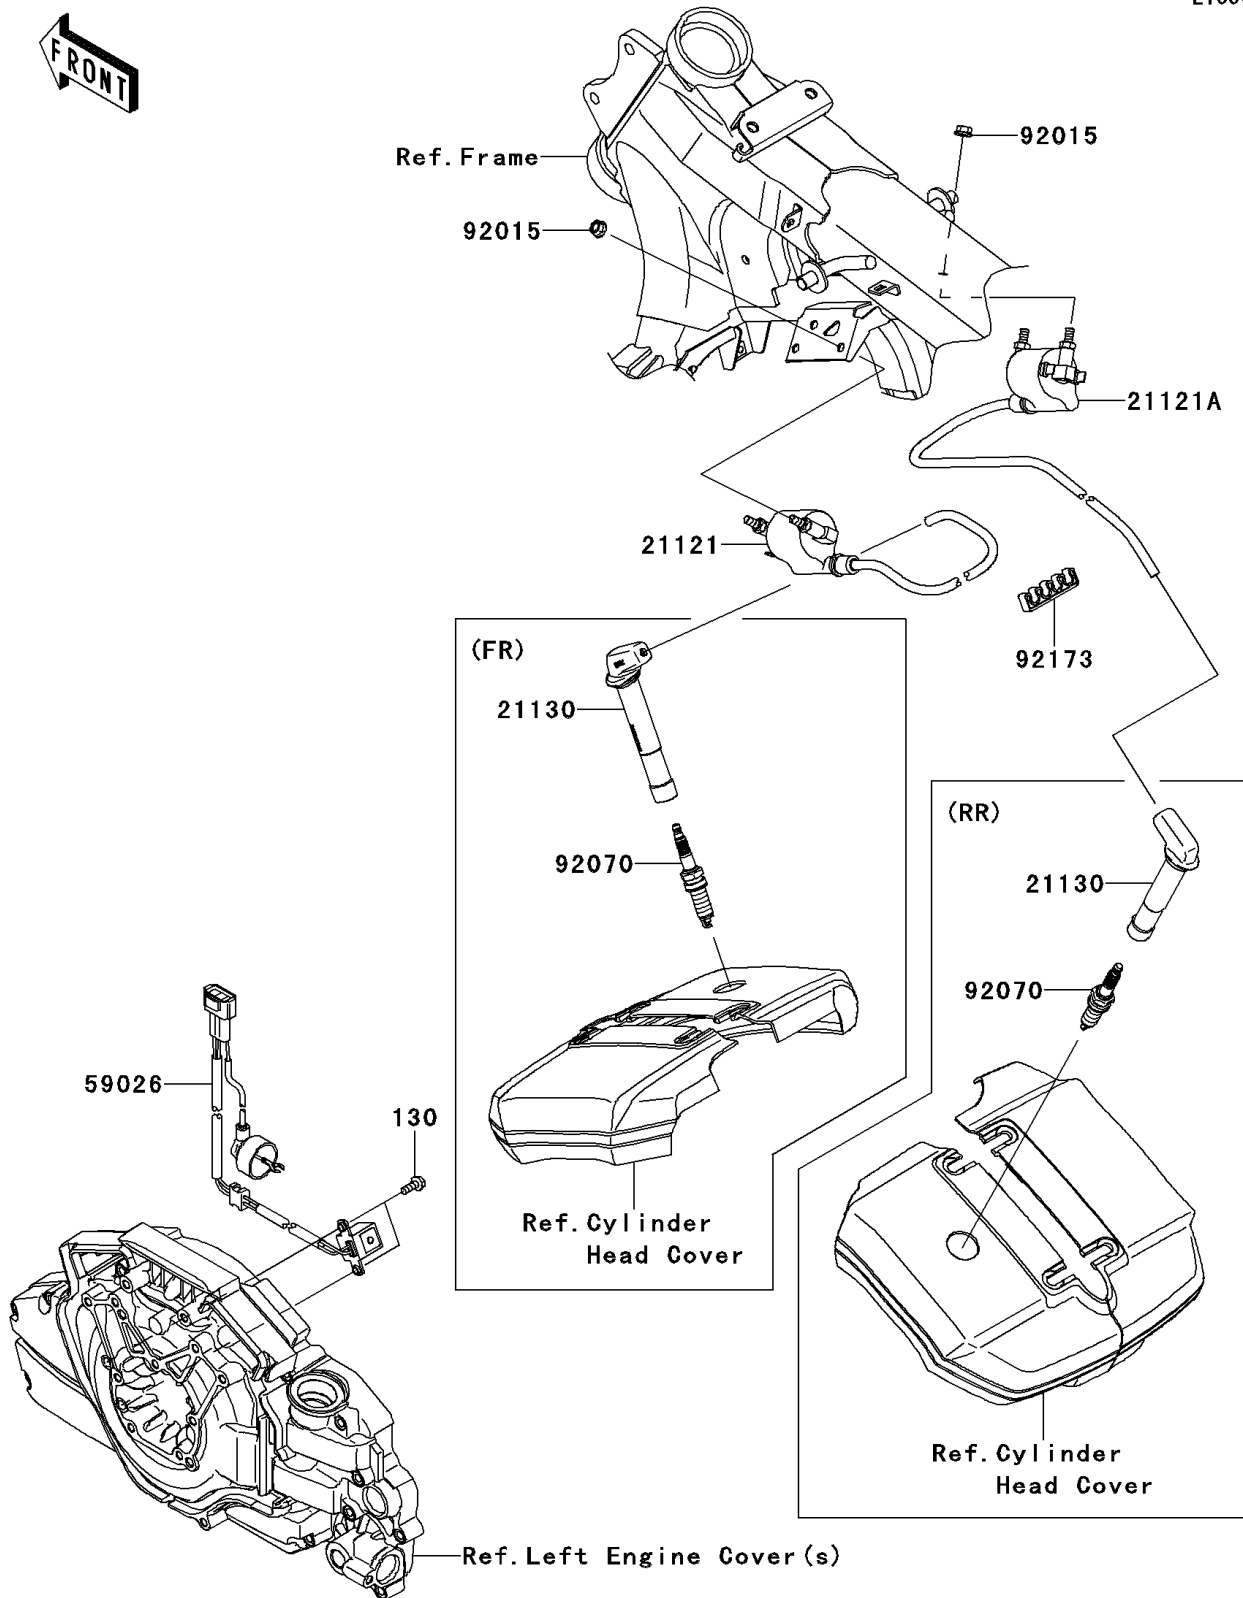

2012 VULCAN® 1700 VAQUERO® PARTS DIAGRAM

Ignition System

E1830

2012 VULCAN® 1700 VAQUERO® PARTS LIST

Ignition System

ITEM NAME	PART NUMBER	QUANTITY
BOLT-FLANGED,5X14 (Ref # 130)	130BA0514	1
COIL-IGNITION,FR (Ref # 21121)	21121-0052	1
COIL-IGNITION,RR (Ref # 21121A)	21121-0053	1
CAP-SPARK PLUG (Ref # 21130)	21130-0008	1
COIL-PULSING (Ref # 59026)	59026-0029	1
NUT,FLANGED,6MM (Ref # 92015)	92015-1367	1
PLUG-SPARK,ILZKAR7B11(NGK) (Ref # 92070)	92070-0036	1
CLAMP (Ref # 92173)	92173-0149	1