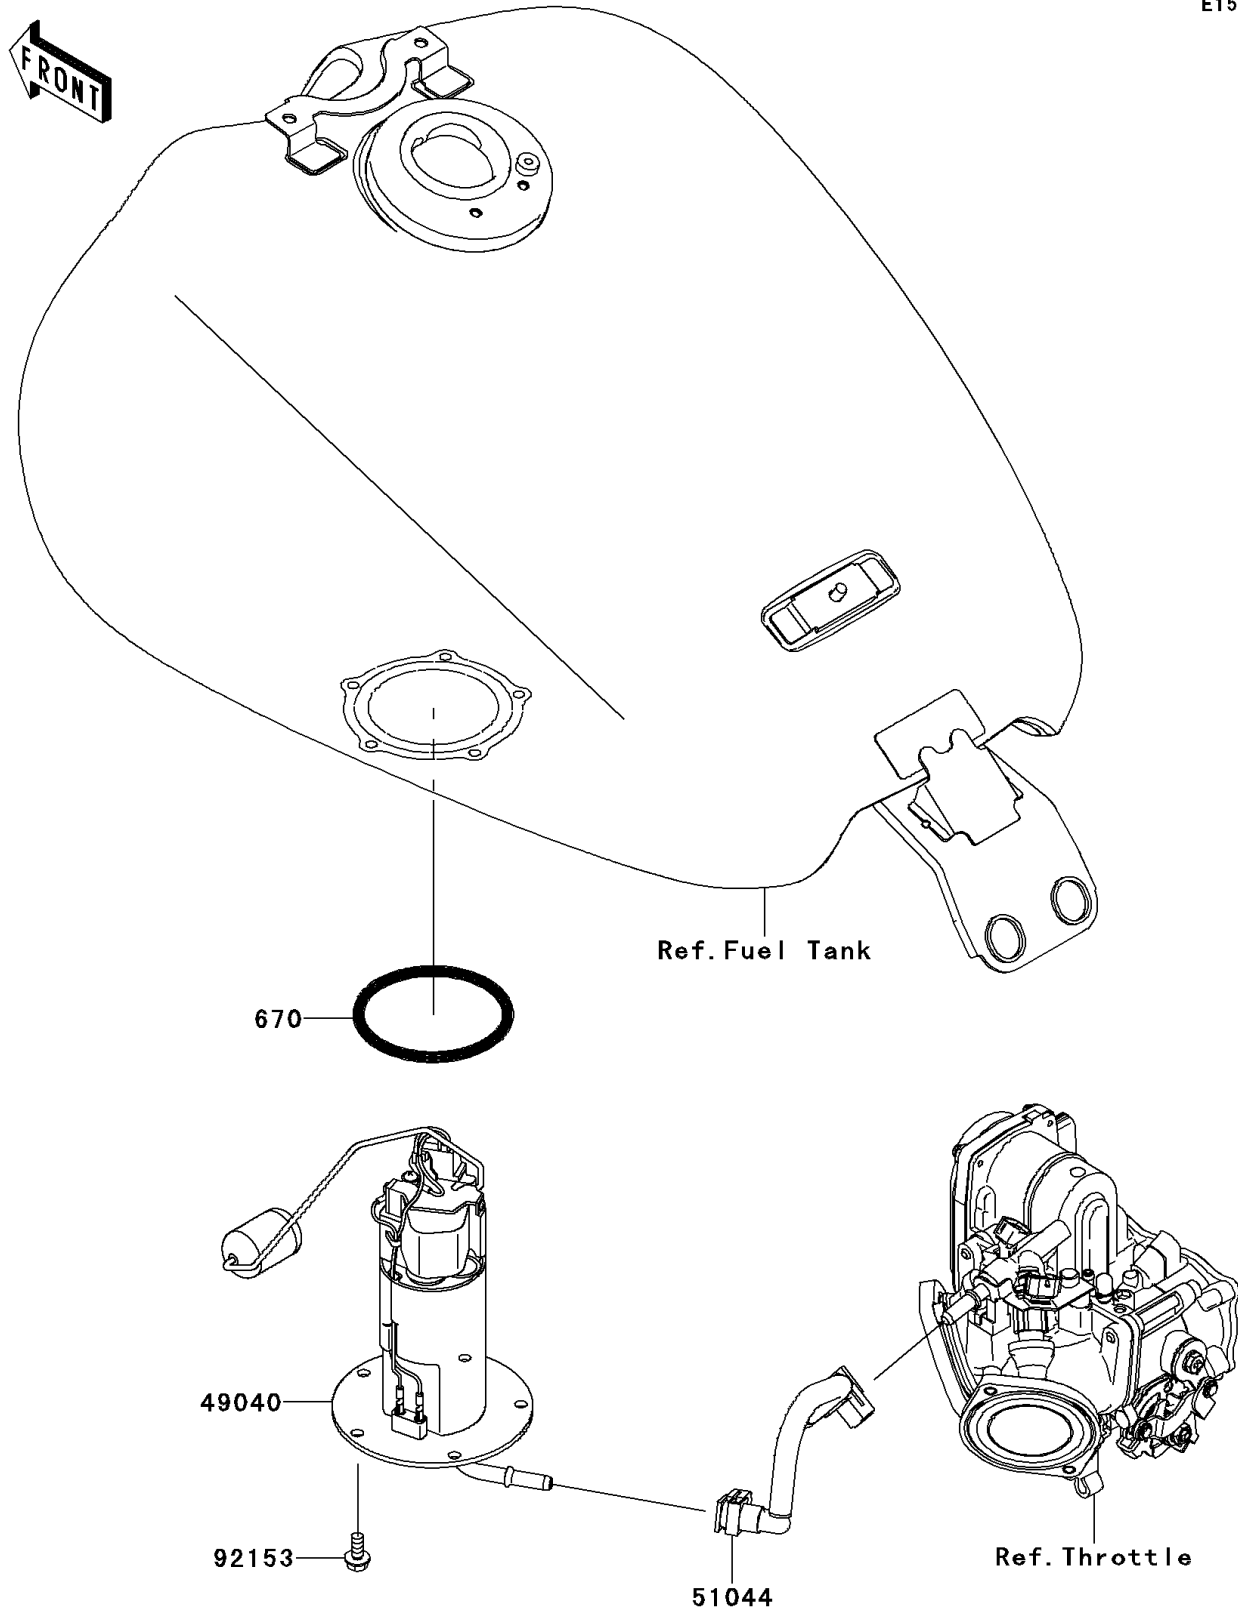

2012 VULCAN® 1700 VAQUERO® PARTS DIAGRAM

Fuel Pump

E1520

2012 VULCAN® 1700 VAQUERO® PARTS LIST

Fuel Pump

ITEM NAME	PART NUMBER	QUANTITY
O RING (Ref # 670)	670E5075	1
PUMP-FUEL (Ref # 49040)	49040-0035	1
TUBE-ASSY,FUEL (Ref # 51044)	51044-0055	1
BOLT,FLANGED,6X12 (Ref # 92153)	92153-1295	1