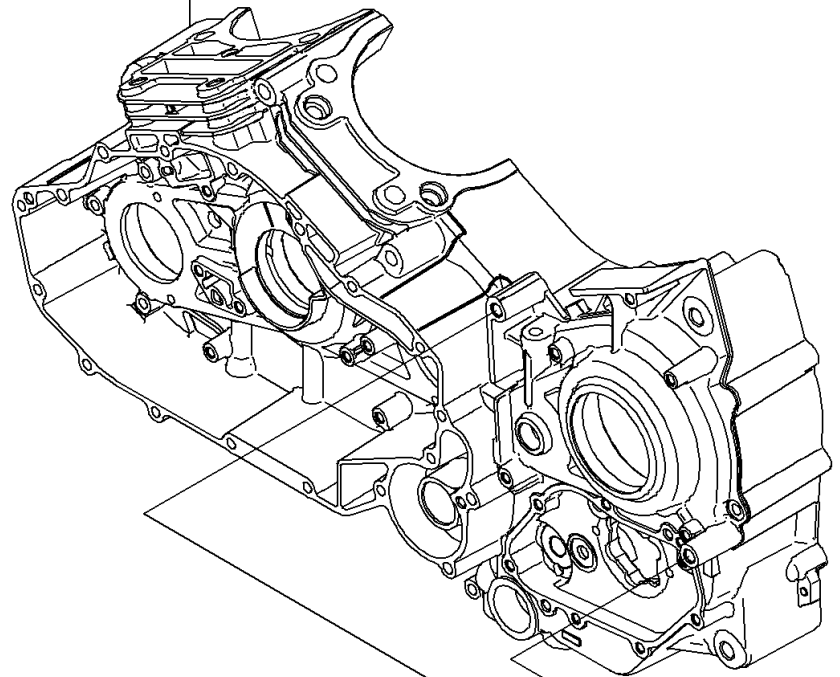

2012 VULCAN® 1700 VAQUERO® PARTS DIAGRAM

Chain Cover

E1433

Ref. Crankcase

Ref. Clutch

92043

14091

49048

120

53044

92043

14092

120A

92153

120A

120

92153

2012 VULCAN® 1700 VAQUERO® PARTS LIST

Chain Cover

ITEM NAME	PART NUMBER	QUANTITY
BOLT-SOCKET,6X40 (Ref # 120)	120CC0640	1
BOLT-SOCKET,6X70 (Ref # 120A)	120CC0670	1
COVER,PULLEY (Ref # 14091)	14091-0970	1
COVER,PULLEY OUTER (Ref # 14092)	14092-0246	1
SHOE (Ref # 49048)	49048-0004	1
TRIM,ISOLATOR (Ref # 53044)	53044-0047	1
PIN,6.2X8X14 (Ref # 92043)	92043-1263	1
BOLT,SOCKET,6X22 (Ref # 92153)	92153-1331	1