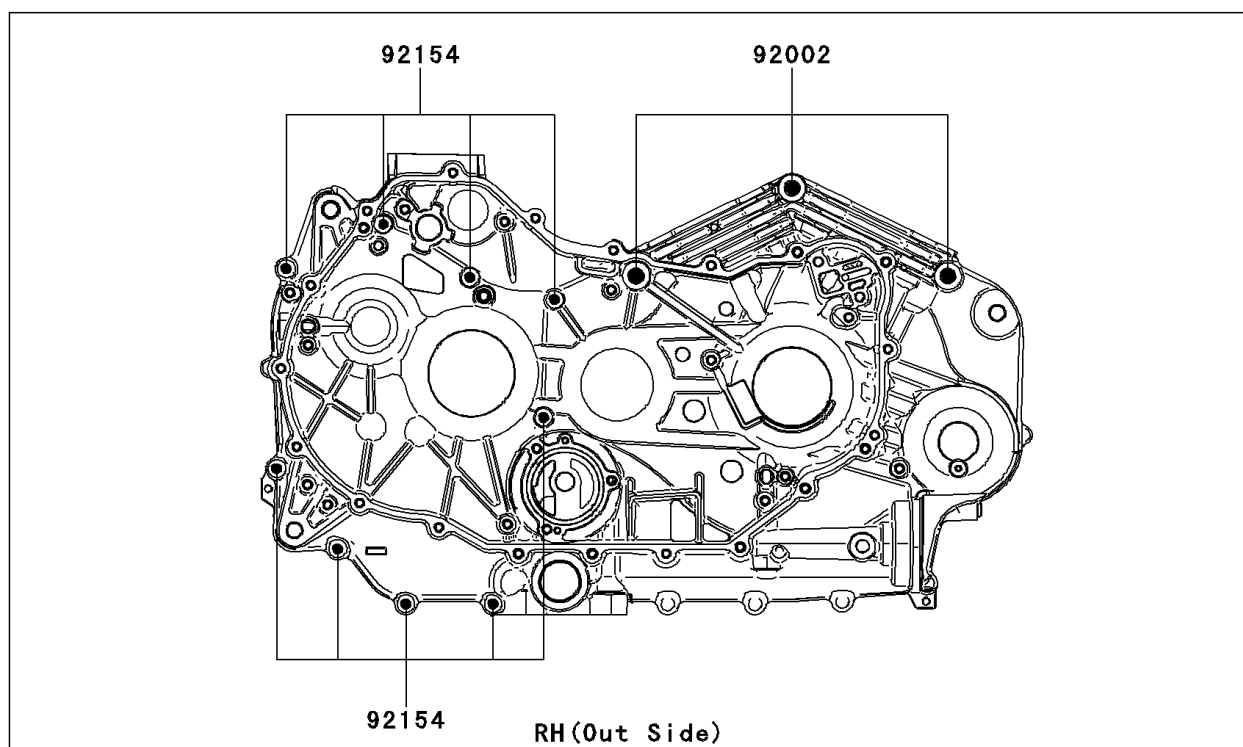

2012 VULCAN® 1700 VAQUERO® PARTS DIAGRAM

Crankcase Bolt Pattern

E1412

2012 VULCAN® 1700 VAQUERO® PARTS LIST

Crankcase Bolt Pattern

ITEM NAME	PART NUMBER	QUANTITY
BOLT,FLANGED,10X190 (Ref # 92002)	92002-1548	1
BOLT,FLANGED-SMALL,6X90 (Ref # 92154)	92154-0132	1