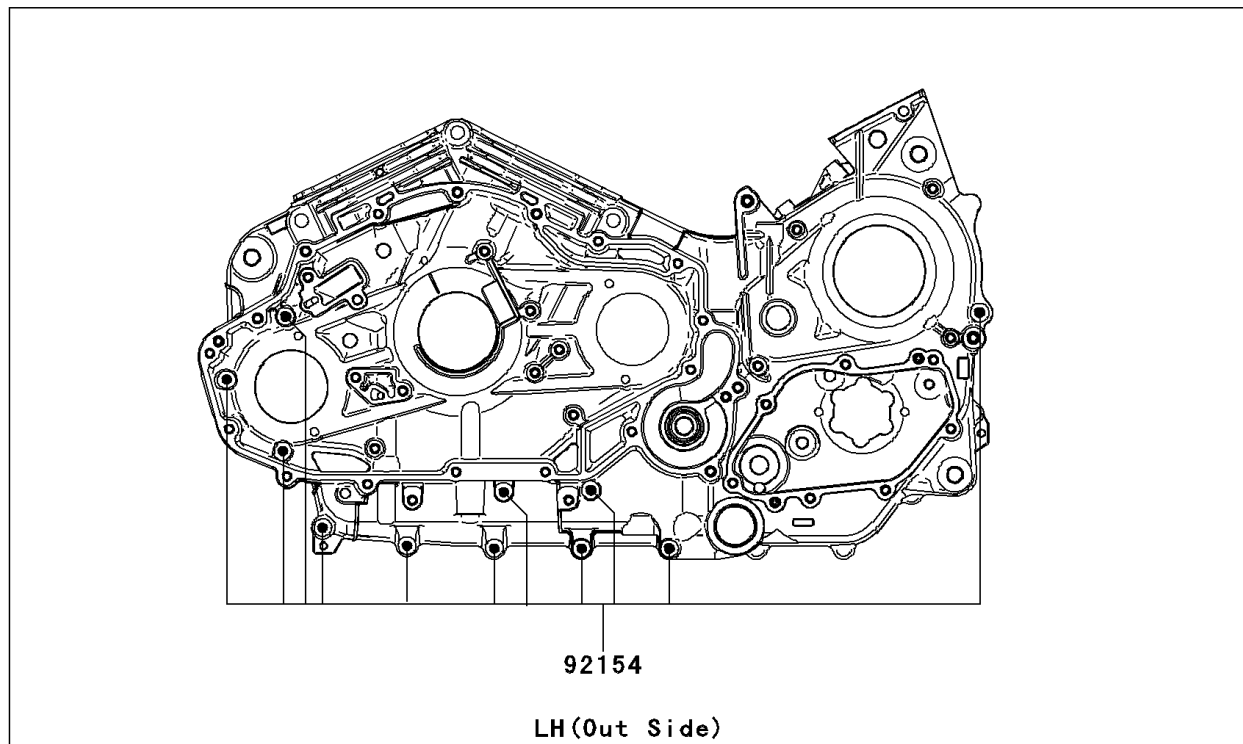

2012 VULCAN® 1700 VAQUERO® PARTS DIAGRAM

Crankcase Bolt Pattern

E1412

2012 VULCAN® 1700 VAQUERO® PARTS LIST

Crankcase Bolt Pattern

ITEM NAME	PART NUMBER	QUANTITY
BOLT,FLANGED,10X190 (Ref # 92002)	92002-1548	1
BOLT,FLANGED-SMALL,6X90 (Ref # 92154)	92154-0132	1