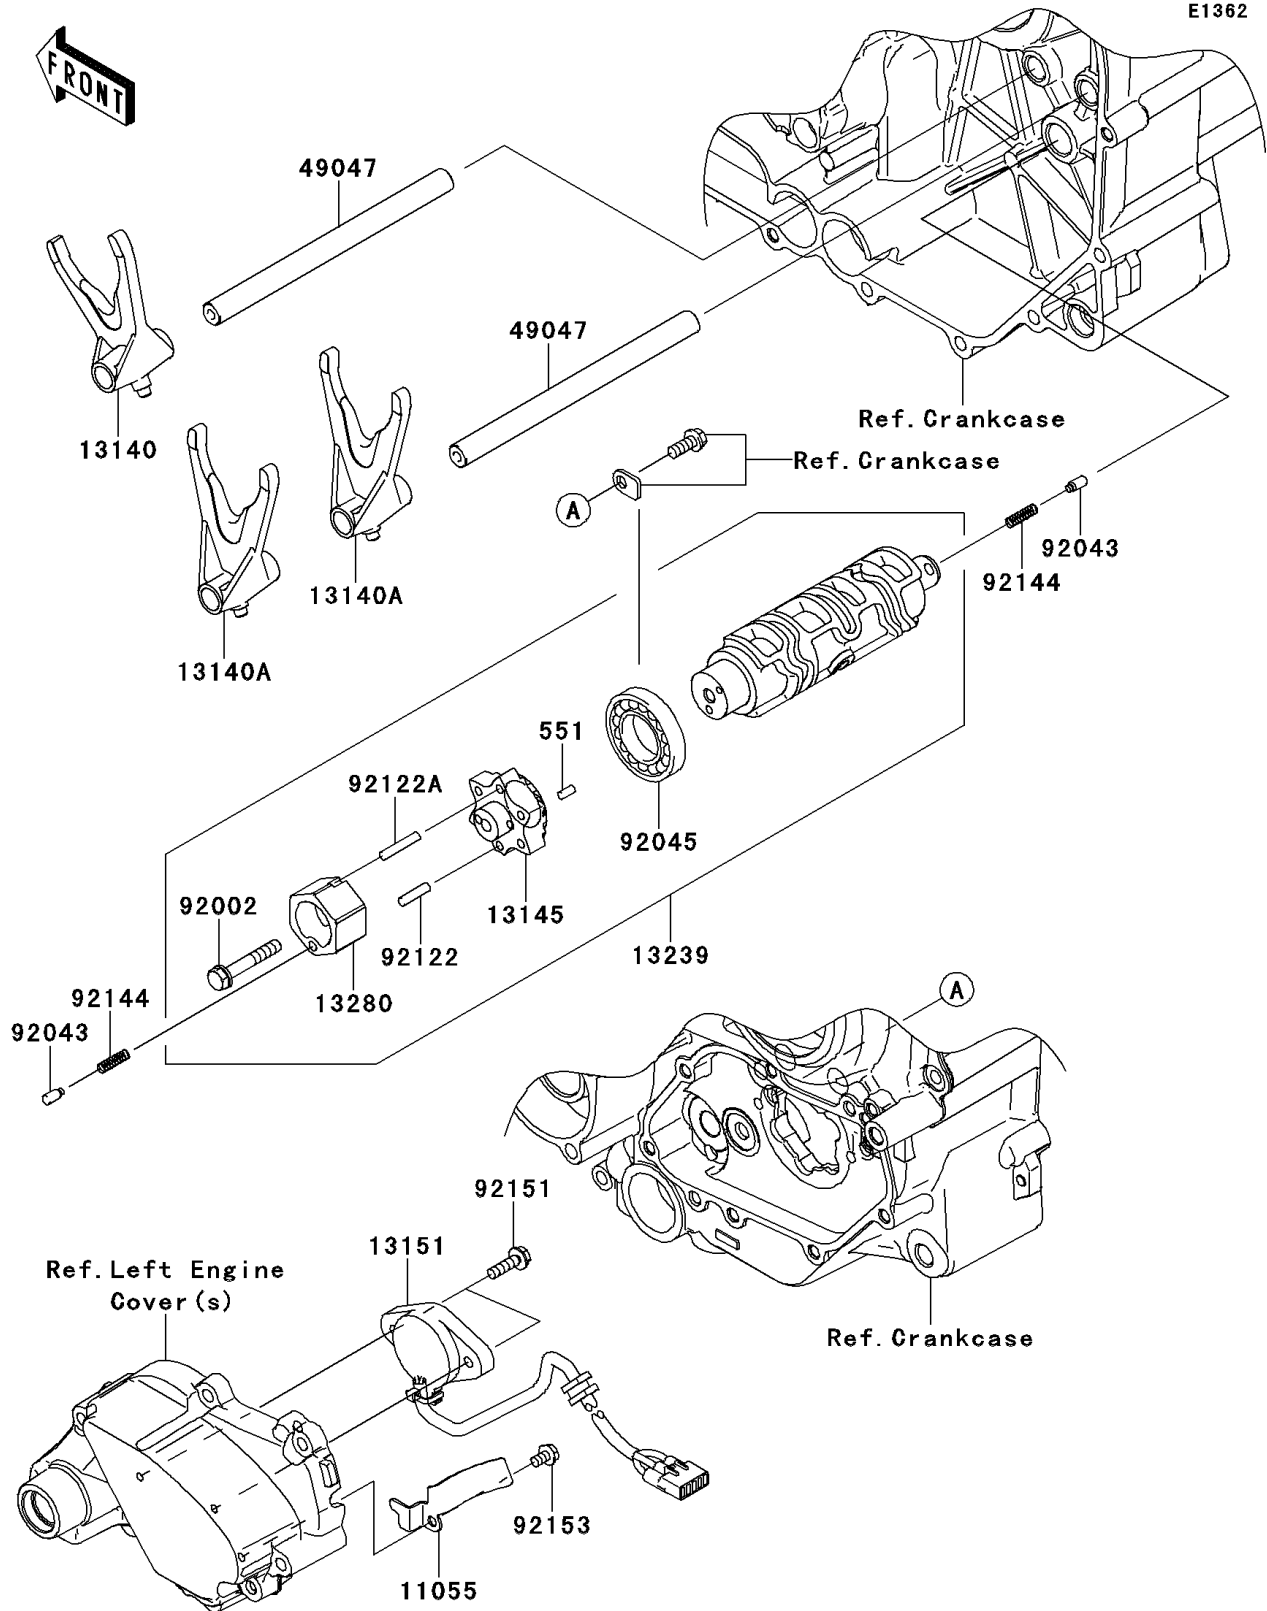

2012 VULCAN® 1700 VAQUERO® PARTS DIAGRAM

Gear Change Drum/Shift Fork(s)

E1362

2012 VULCAN® 1700 VAQUERO® PARTS LIST

Gear Change Drum/Shift Fork(s)

ITEM NAME	PART NUMBER	QUANTITY
PIN-DOWEL,4X8 (Ref # 551)	551A0408	1
BRACKET (Ref # 11055)	11055-0525	1
FORK-SHIFT,INPUT (Ref # 13140)	13140-0054	1
FORK-SHIFT,OUTPUT (Ref # 13140A)	13140-0060	1
CAM-CHANGE DRUM (Ref # 13145)	13145-0041	1
SWITCH-COMP,NEUTRAL (Ref # 13151)	13151-0041	1
DRUM-ASSY-CHANGE (Ref # 13239)	13239-0033	1
HOLDER (Ref # 13280)	13280-0106	1
ROD-SHIFT (Ref # 49047)	49047-0002	1
BOLT,6X38 (Ref # 92002)	92002-1431	1
PIN (Ref # 92043)	92043-0085	1
BEARING-BALL,16005 (Ref # 92045)	92045-1045	1
ROLLER,4.5X17.8 (Ref # 92122)	92122-0001	1
ROLLER,4.5X23.8 (Ref # 92122A)	92122-0010	1
SPRING (Ref # 92144)	92144-1245	1
BOLT (Ref # 92151)	92151-1776	1
BOLT,5X10 (Ref # 92153)	92153-0687	1