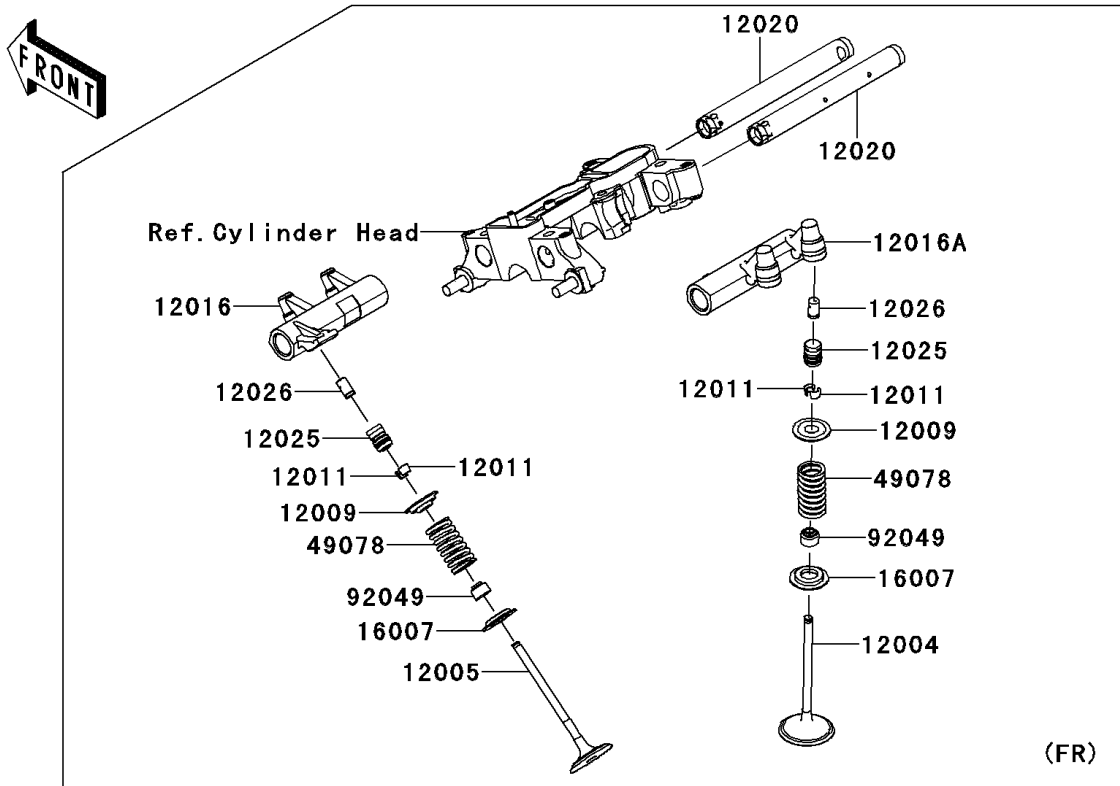

2012 VULCAN® 1700 VAQUERO® PARTS DIAGRAM

Valve(s)

E1210

2012 VULCAN® 1700 VAQUERO® PARTS LIST

Valve(s)

ITEM NAME	PART NUMBER	QUANTITY
VALVE-INTAKE (Ref # 12004)	12004-0001	1
VALVE-EXHAUST (Ref # 12005)	12005-0001	1
RETAINER-VALVE SPRING (Ref # 12009)	12009-0002	1
COLLET (Ref # 12011)	12011-0001	1
ARM-ROCKER,EX (Ref # 12016)	12016-0027	1
ARM-ROCKER,IN (Ref # 12016A)	12016-0028	1
SHAFT-ROCKER (Ref # 12020)	12020-0008	1
ADJUSTER-LASH (Ref # 12025)	12025-1053	1
CHAMBER,OIL (Ref # 12026)	12026-1001	1
SEAT-SPRING (Ref # 16007)	16007-0001	1
SPRING-ENGINE VALVE (Ref # 49078)	49078-0001	1
SEAL-OIL,RVC2 6 10.5 9.4 (Ref # 92049)	92049-0009	1