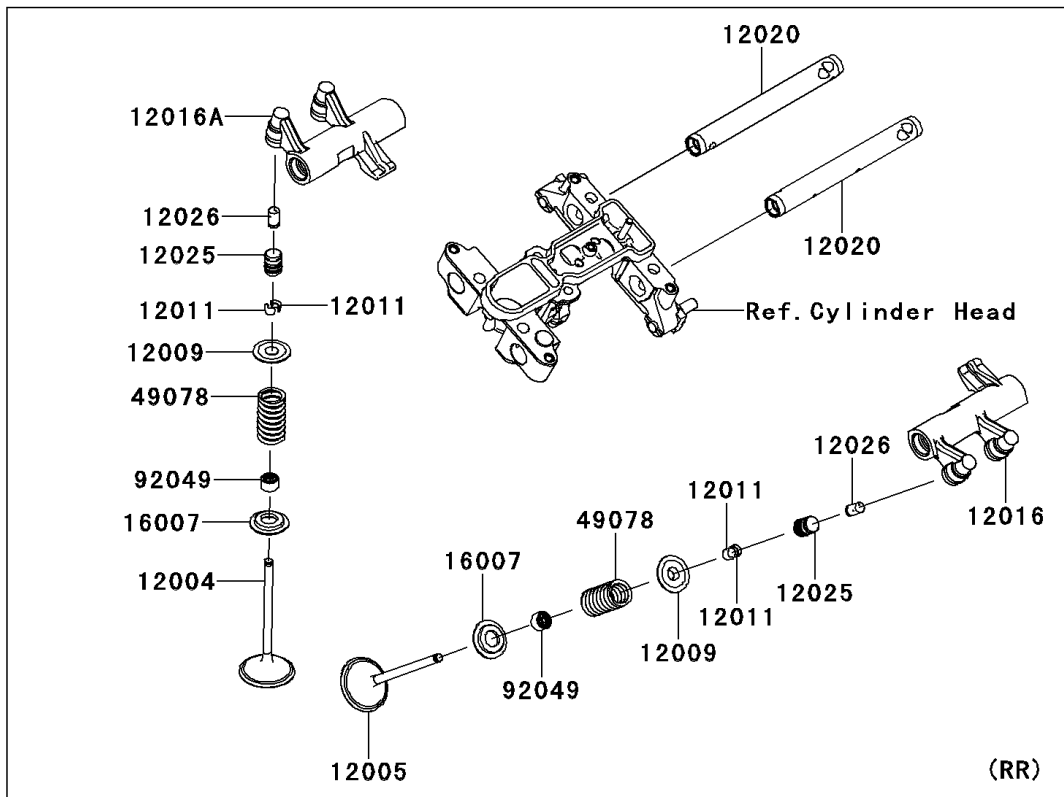

2012 VULCAN® 1700 VAQUERO® PARTS DIAGRAM

Valve(s)

E1210

2012 VULCAN® 1700 VAQUERO® PARTS LIST

Valve(s)

ITEM NAME	PART NUMBER	QUANTITY
VALVE-INTAKE (Ref # 12004)	12004-0001	1
VALVE-EXHAUST (Ref # 12005)	12005-0001	1
RETAINER-VALVE SPRING (Ref # 12009)	12009-0002	1
COLLET (Ref # 12011)	12011-0001	1
ARM-ROCKER,EX (Ref # 12016)	12016-0027	1
ARM-ROCKER,IN (Ref # 12016A)	12016-0028	1
SHAFT-ROCKER (Ref # 12020)	12020-0008	1
ADJUSTER-LASH (Ref # 12025)	12025-1053	1
CHAMBER,OIL (Ref # 12026)	12026-1001	1
SEAT-SPRING (Ref # 16007)	16007-0001	1
SPRING-ENGINE VALVE (Ref # 49078)	49078-0001	1
SEAL-OIL,RVC2 6 10.5 9.4 (Ref # 92049)	92049-0009	1