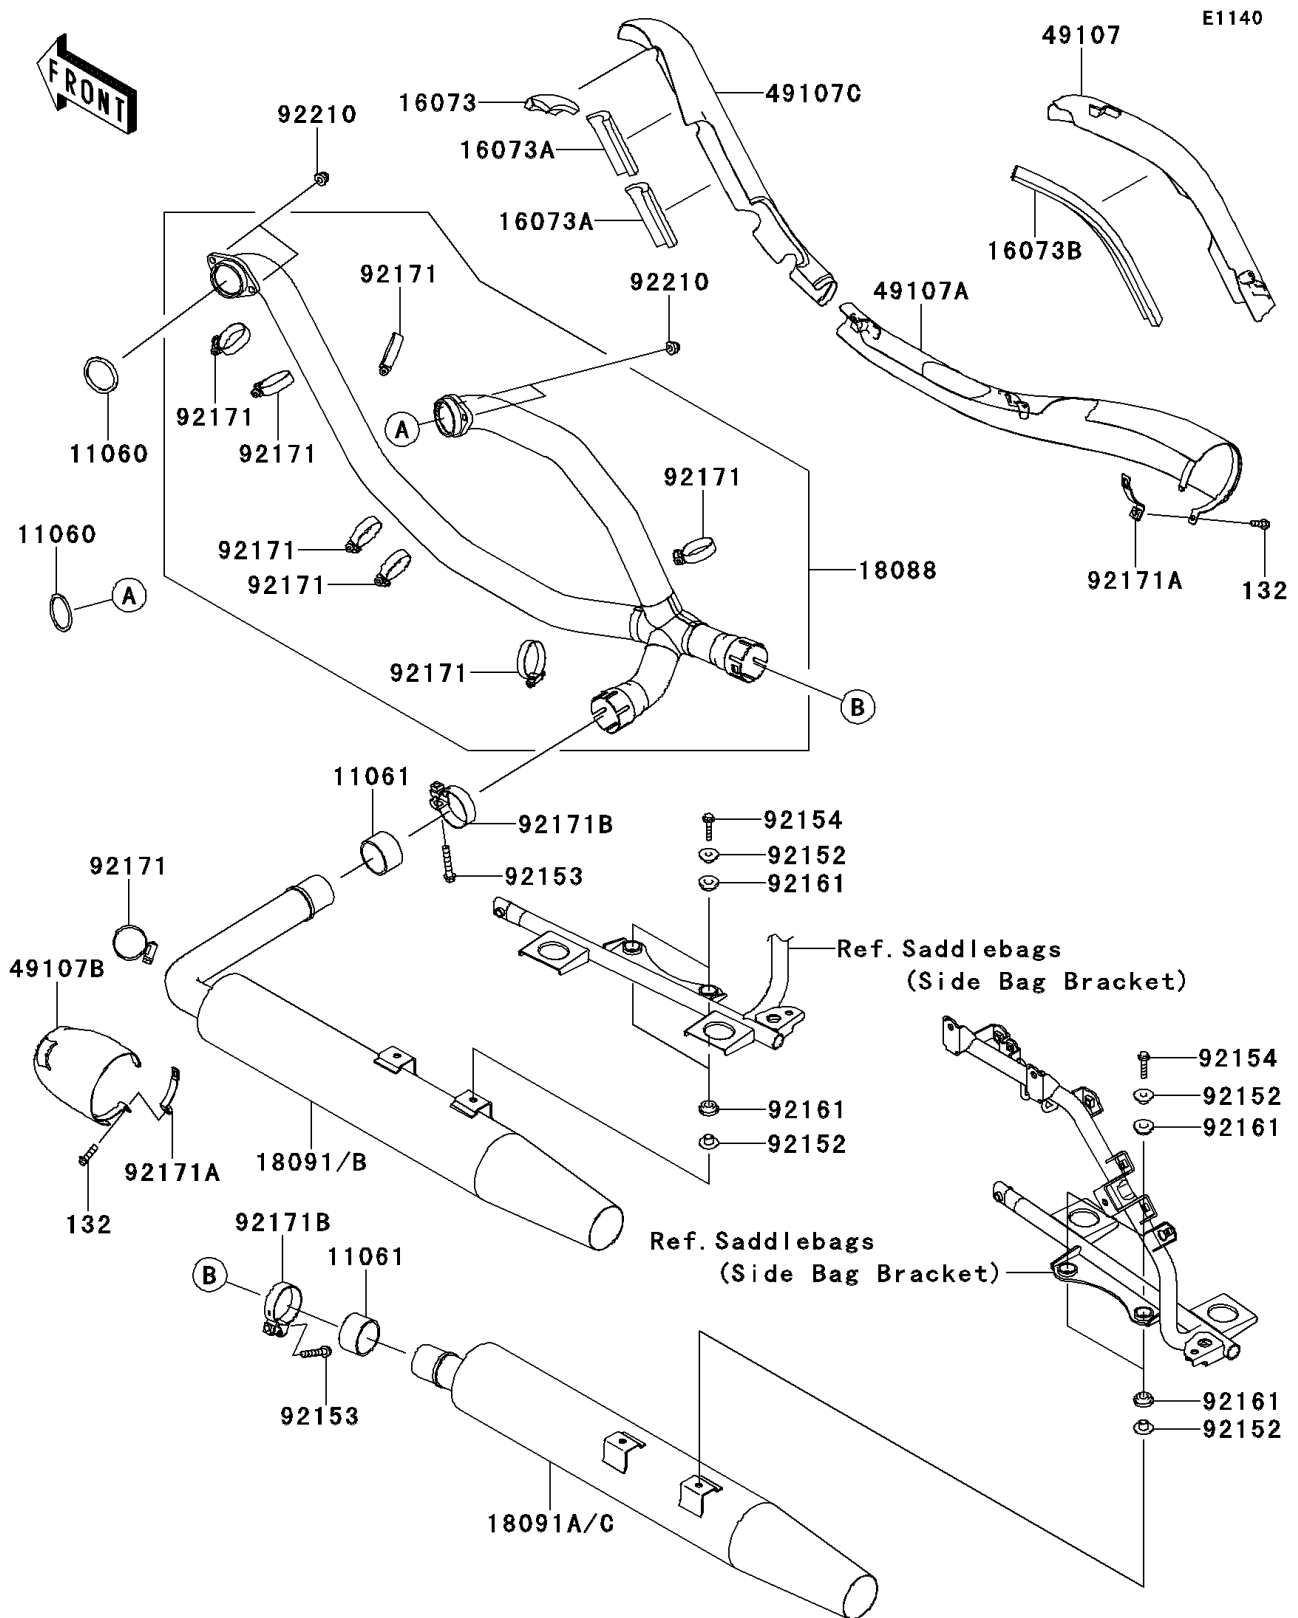

2012 VULCAN® 1700 VAQUERO® PARTS DIAGRAM

Muffler(s)

2012 VULCAN® 1700 VAQUERO® PARTS LIST

Muffler(s)

ITEM NAME	PART NUMBER	QUANTITY
BOLT-FLANGED-SMALL,6X20 (Ref # 132)	132BC0620	1
GASKET,EXHAUST PIPE (Ref # 11060)	11060-1119	1
GASKET,MUFFLER CONNECTING (Ref # 11061)	11061-0240	1
INSULATOR (Ref # 16073)	16073-0125	1
INSULATOR (Ref # 16073A)	16073-0126	1
INSULATOR (Ref # 16073B)	16073-0128	1
PIPE-EXHAUST (Ref # 18088)	18088-0414	1
BODY-COMP-MUFFLER,LH (Ref # 18091B)	18091-0833	1
BODY-COMP-MUFFLER,RH (Ref # 18091C)	18091-0834	1
COVER-EXHAUST PIPE,RR (Ref # 49107)	49107-0167	1
COVER-EXHAUST PIPE,FR-R (Ref # 49107A)	49107-0168	1
COVER-EXHAUST PIPE,LH (Ref # 49107B)	49107-0169	1
COVER-EXHAUST PIPE,FR-F (Ref # 49107C)	49107-0172	1
COLLAR,8.8X12X10.6 (Ref # 92152)	92152-0082	1
BOLT,8X45 (Ref # 92153)	92153-0702	1
BOLT,FLANGED,8X32 (Ref # 92154)	92154-0136	1
DAMPER (Ref # 92161)	92161-0135	1
CLAMP (Ref # 92171)	92171-0072	1
CLAMP (Ref # 92171A)	92171-0294	1
CLAMP (Ref # 92171B)	92171-0358	1
NUT,CAP,8MM (Ref # 92210)	92210-1132	1