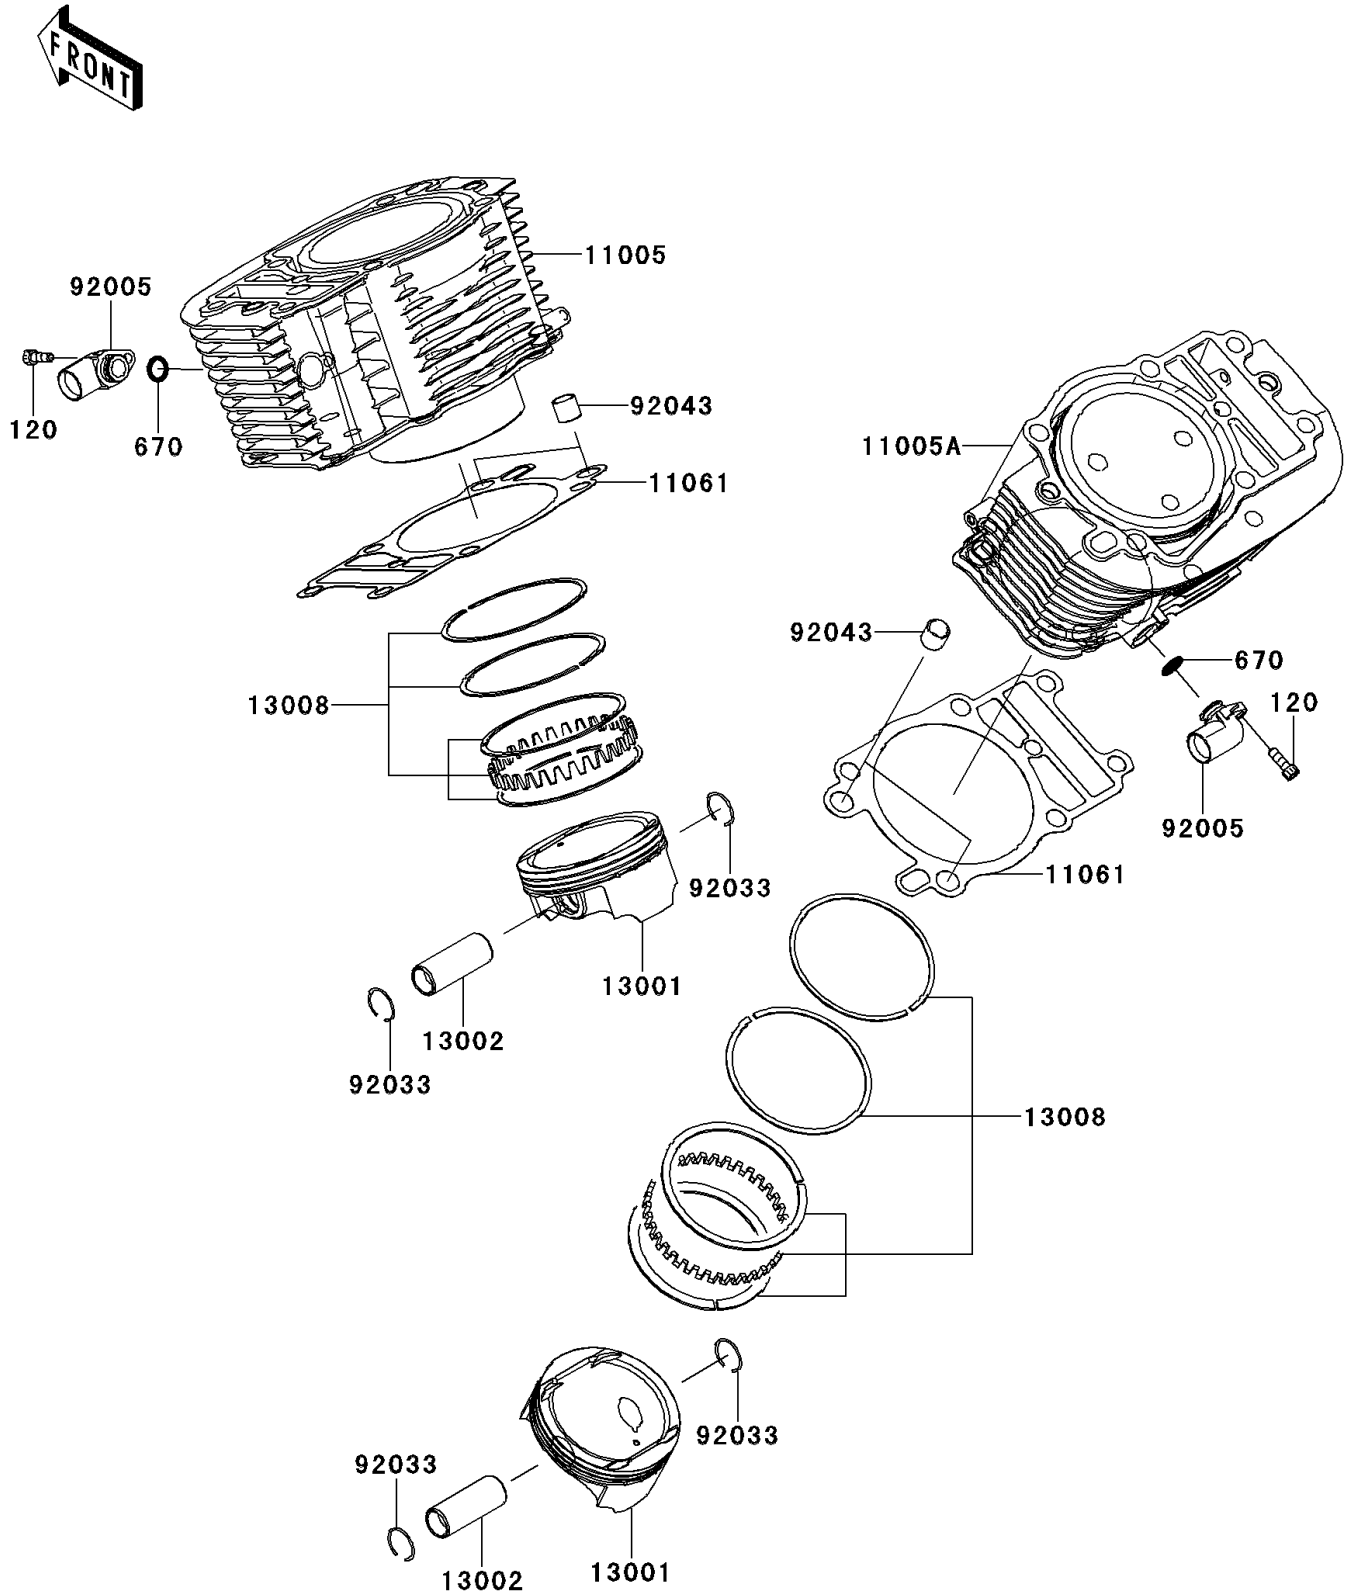

## 2012 VULCAN® 1700 VAQUERO® PARTS DIAGRAM

Cylinder/Piston(s)

E1120

## 2012 VULCAN® 1700 VAQUERO® PARTS LIST

Cylinder/Piston(s)

ITEM NAME	PART NUMBER	QUANTITY
BOLT-SOCKET,6X18 (Ref # 120)	120CB0618	1
O RING,15MM (Ref # 670)	670B2015	1
CYLINDER-ENGINE,FR (Ref # 11005)	11005-0103	1
CYLINDER-ENGINE,RR (Ref # 11005A)	11005-0104	1
GASKET,CYLINDER BASE (Ref # 11061)	11061-0335	1
PISTON-ENGINE (Ref # 13001)	13001-0124	1
PIN-PISTON (Ref # 13002)	13002-0023	1
RING-SET-PISTON (Ref # 13008)	13008-0044	1
FITTING (Ref # 92005)	92005-0098	1
RING-SNAP (Ref # 92033)	92033-3721	1
PIN,13X16X14 (Ref # 92043)	92043-1608	1