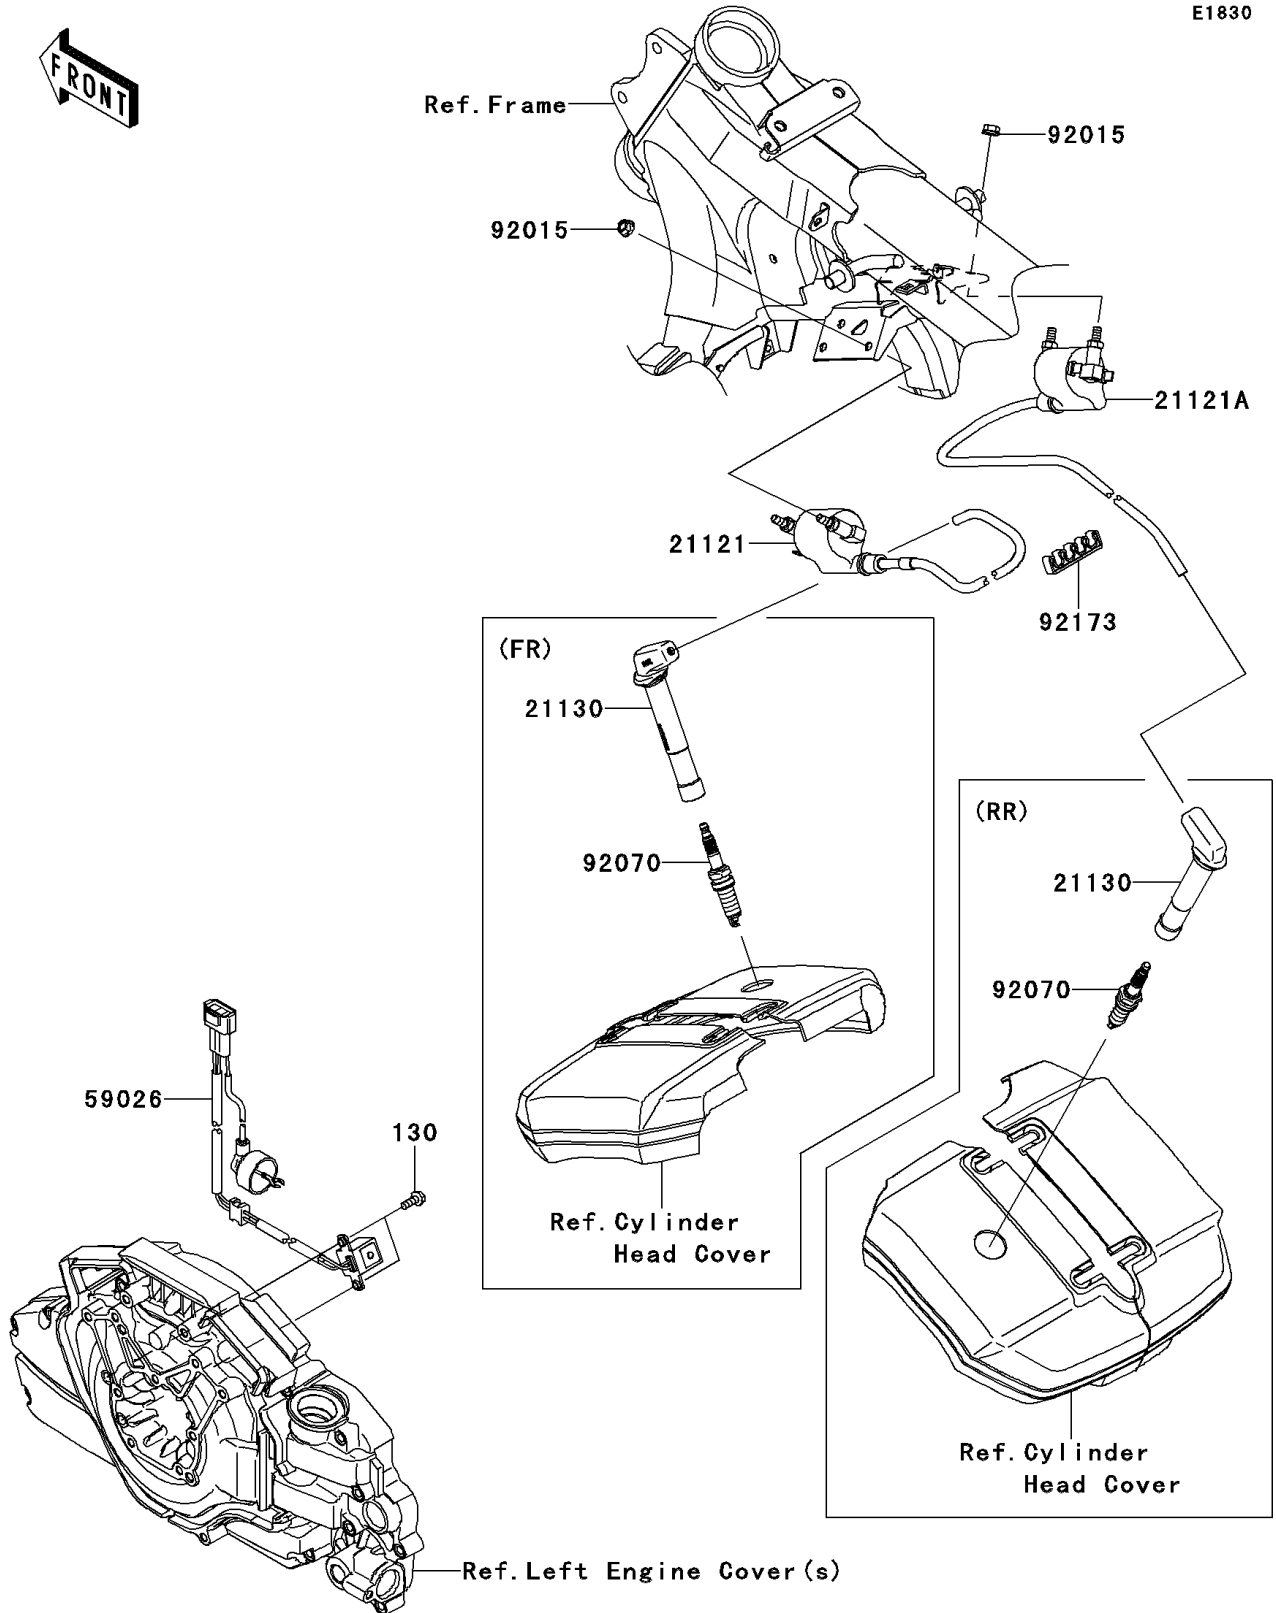

2011 VULCAN® 1700 VOYAGER® ABS PARTS DIAGRAM

Ignition System

E1830

2011 VULCAN® 1700 VOYAGER® ABS PARTS LIST

Ignition System

ITEM NAME	PART NUMBER	QUANTITY
BOLT-FLANGED,5X14 (Ref # 130)	130BA0514	2
COIL-IGNITION,FR (Ref # 21121)	21121-0052	1
COIL-IGNITION,RR (Ref # 21121A)	21121-0053	1
CAP-SPARK PLUG (Ref # 21130)	21130-0008	2
COIL-PULSING (Ref # 59026)	59026-0029	1
NUT,FLANGED,6MM (Ref # 92015)	92015-1367	4
PLUG-SPARK,ILZKAR7B11(NGK) (Ref # 92070)	92070-0036	2
CLAMP (Ref # 92173)	92173-0149	1