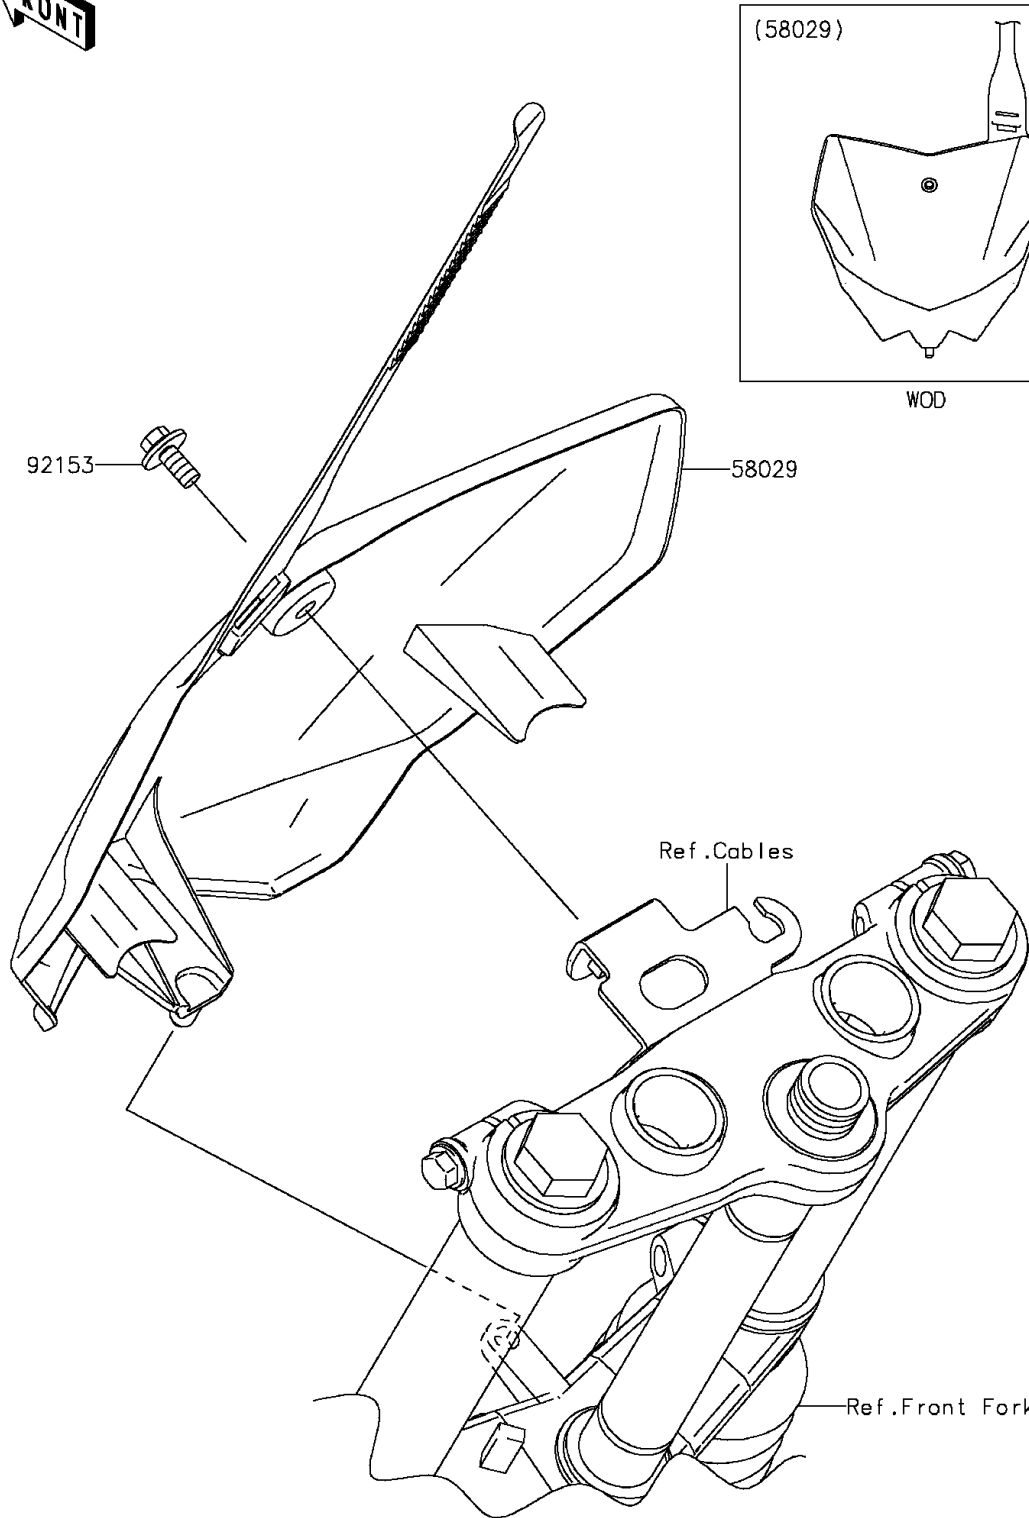

2015 KLX®140L PARTS DIAGRAM

Accessory

F2910

2015 KLX®140L PARTS LIST

Accessory

ITEM NAME	PART NUMBER	QUANTITY
PLATE-NUMBER,B.WHITE (Ref # 58029)	58029-0005-266	1
BOLT,FLANGED,6X14 (Ref # 92153)	92153-0936	1