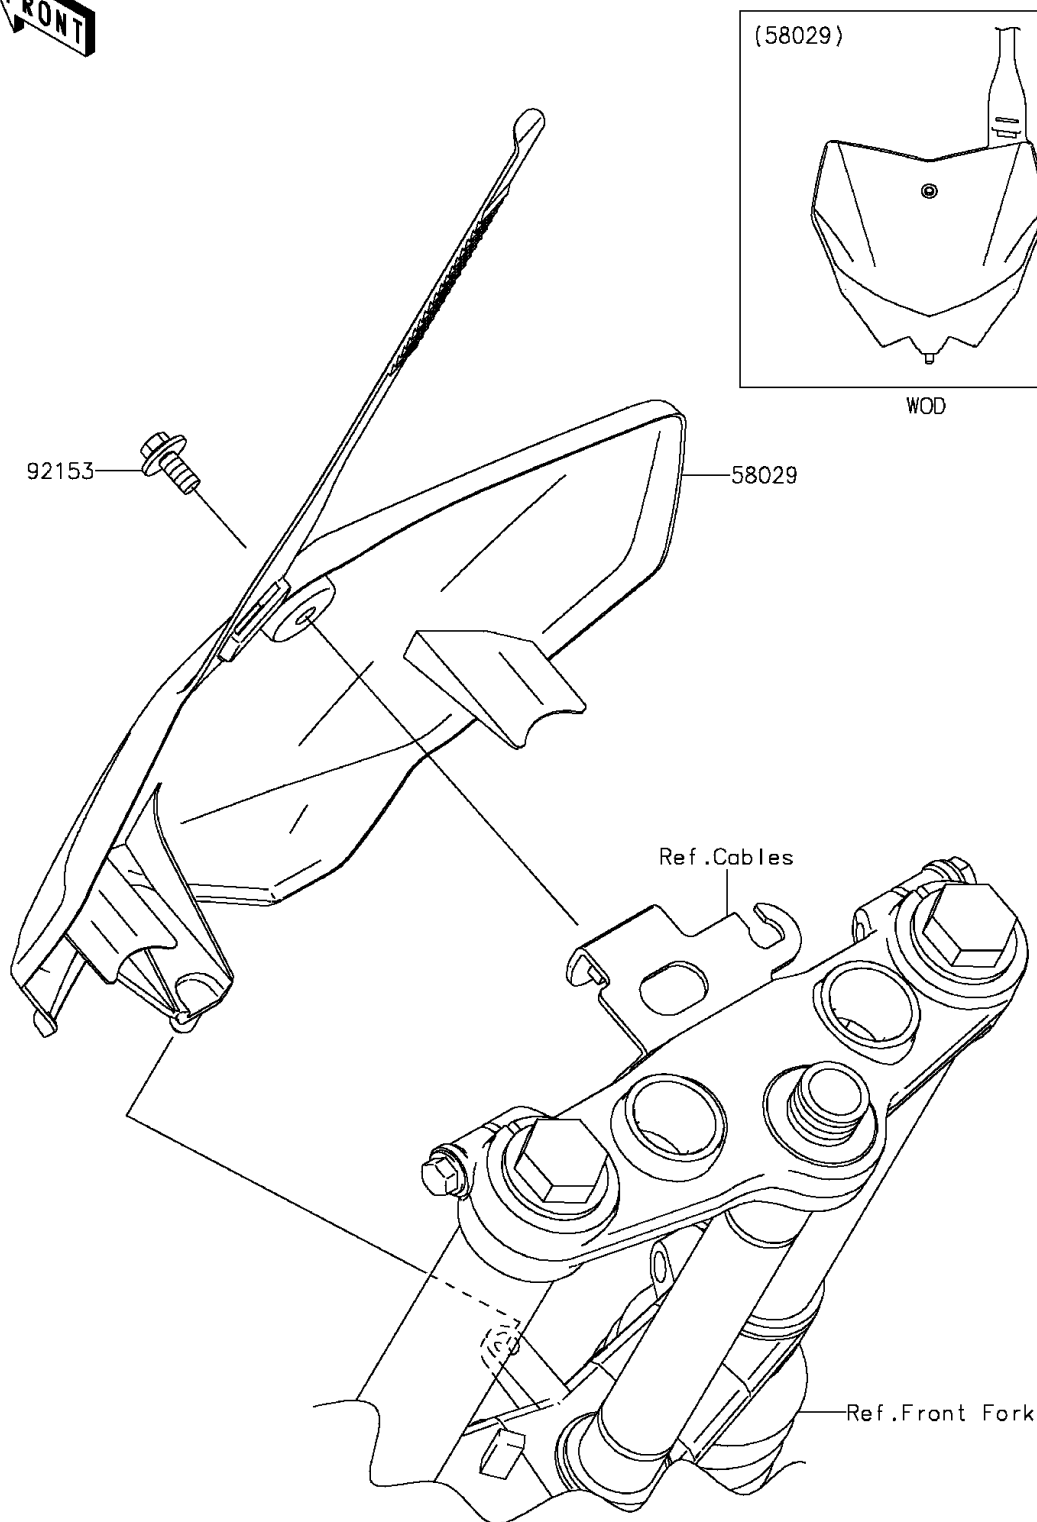

## 2014 KLX® 140L PARTS DIAGRAM

Accessory

F2910

## 2014 KLX®140L PARTS LIST

Accessory

ITEM NAME	PART NUMBER	QUANTITY
PLATE-NUMBER,B.WHITE (Ref # 58029)	58029-0005-266	1
BOLT,FLANGED,6X14 (Ref # 92153)	92153-0936	1