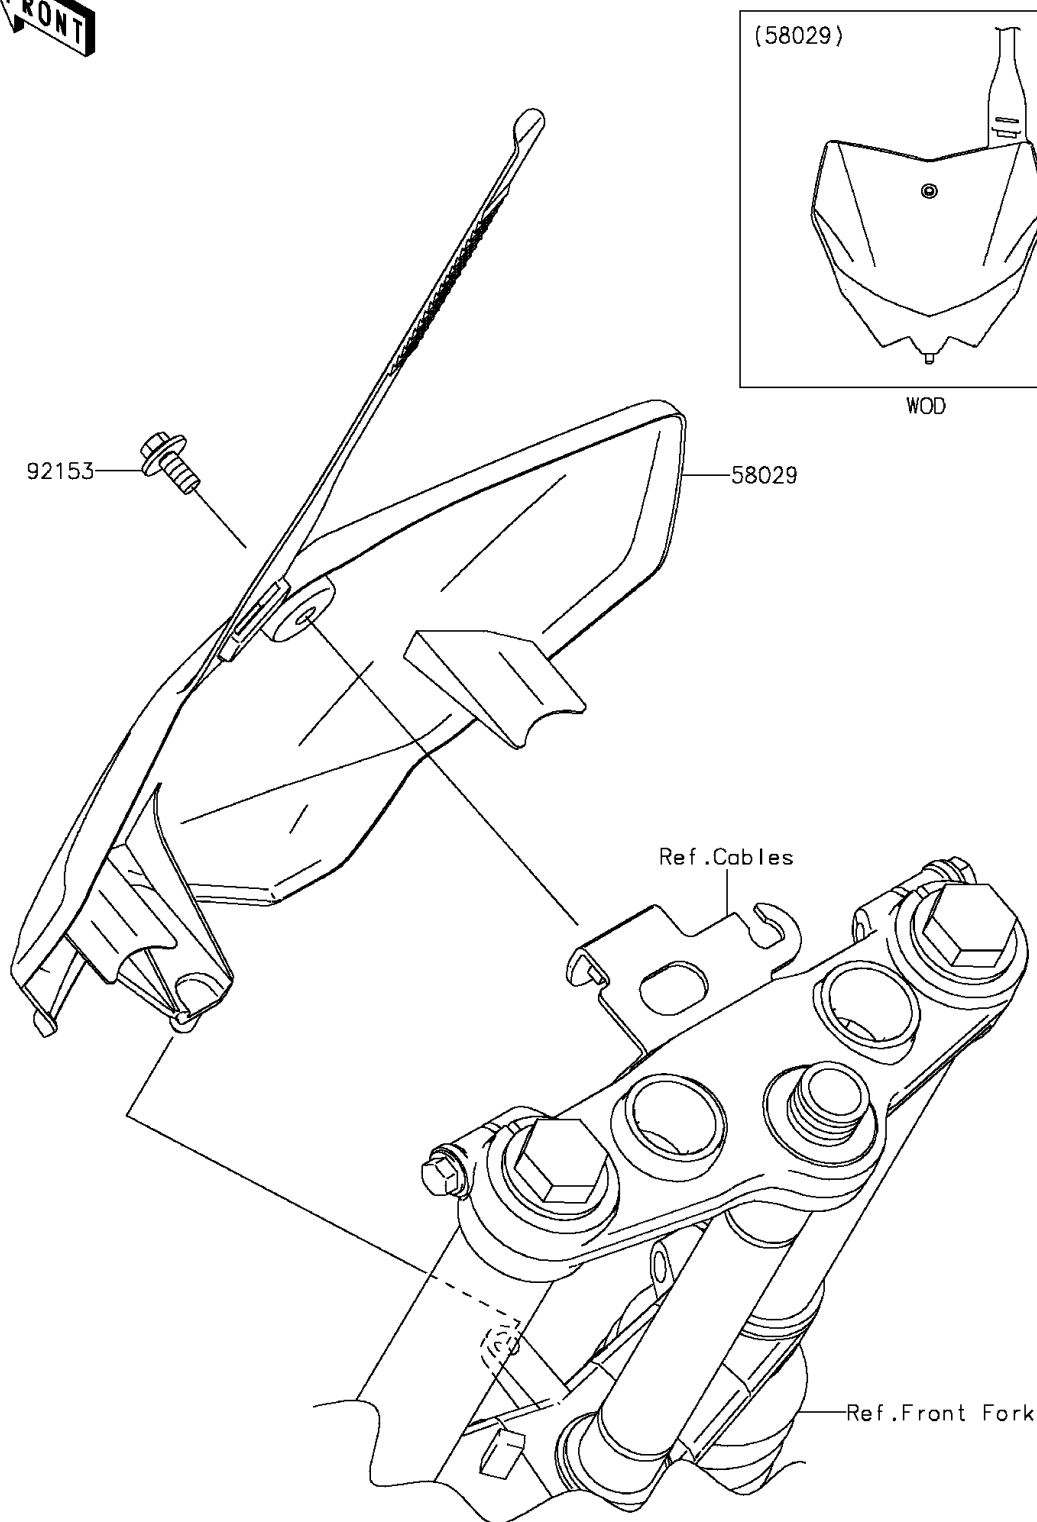

2012 KLX® 140L PARTS DIAGRAM

Accessory

F2910

2012 KLX®140L PARTS LIST

Accessory

ITEM NAME	PART NUMBER	QUANTITY
PLATE-NUMBER,B.WHITE (Ref # 58029)	58029-0005-266	1
BOLT,FLANGED,6X14 (Ref # 92153)	92153-0936	1