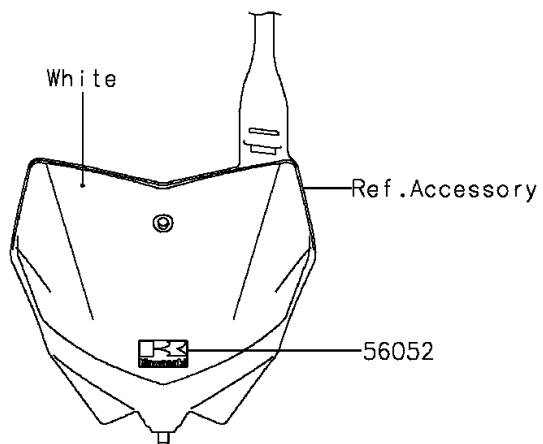

2014 KLX® 140L PARTS DIAGRAM

Decals(BEF)

F2861B

2014 KLX® 140L PARTS LIST

Decals(BEF)

ITEM NAME	PART NUMBER	QUANTITY
MARK,KAWASAKI (Ref # 56052)	56052-0968	1
PATTERN,SHROUD,UPP,LH (Ref # 56069)	56069-2927	1
PATTERN,SHROUD,UPP,RH (Ref # 56069A)	56069-2929	1
PATTERN,RR FENDER,LH (Ref # 56069B)	56069-2931	1
PATTERN,RR FENDER,RH (Ref # 56069C)	56069-2932	1
PATTERN,SHROUD,LWR,LH (Ref # 56069D)	56069-2933	1
PATTERN,SHROUD,LWR,RH (Ref # 56069E)	56069-2934	1