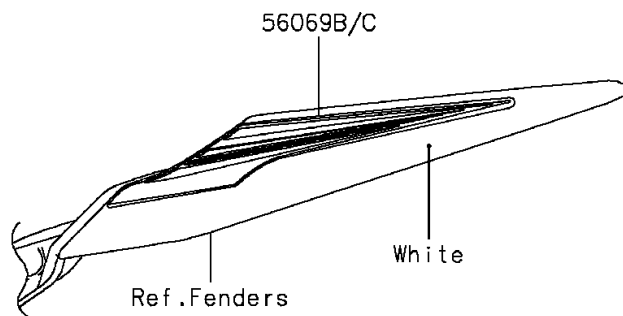

2014 KLX® 140L PARTS DIAGRAM

Decals(BEF)

F2861B

2014 KLX® 140L PARTS LIST

Decals(BEF)

ITEM NAME	PART NUMBER	QUANTITY
MARK,KAWASAKI (Ref # 56052)	56052-0968	1
PATTERN,SHROUD,UPP,LH (Ref # 56069)	56069-2927	1
PATTERN,SHROUD,UPP,RH (Ref # 56069A)	56069-2929	1
PATTERN,RR FENDER,LH (Ref # 56069B)	56069-2931	1
PATTERN,RR FENDER,RH (Ref # 56069C)	56069-2932	1
PATTERN,SHROUD,LWR,LH (Ref # 56069D)	56069-2933	1
PATTERN,SHROUD,LWR,RH (Ref # 56069E)	56069-2934	1