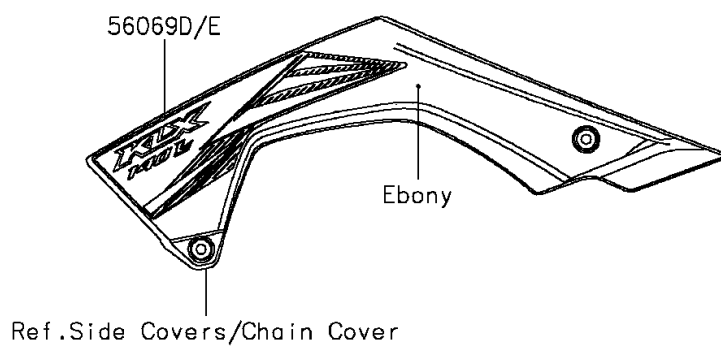

2014 KLX® 140L PARTS DIAGRAM

Decals(BEF)

F2861B

2014 KLX® 140L PARTS LIST

Decals(BEF)

ITEM NAME	PART NUMBER	QUANTITY
MARK,KAWASAKI (Ref # 56052)	56052-0968	1
PATTERN,SHROUD,UPP,LH (Ref # 56069)	56069-2927	1
PATTERN,SHROUD,UPP,RH (Ref # 56069A)	56069-2929	1
PATTERN,RR FENDER,LH (Ref # 56069B)	56069-2931	1
PATTERN,RR FENDER,RH (Ref # 56069C)	56069-2932	1
PATTERN,SHROUD,LWR,LH (Ref # 56069D)	56069-2933	1
PATTERN,SHROUD,LWR,RH (Ref # 56069E)	56069-2934	1