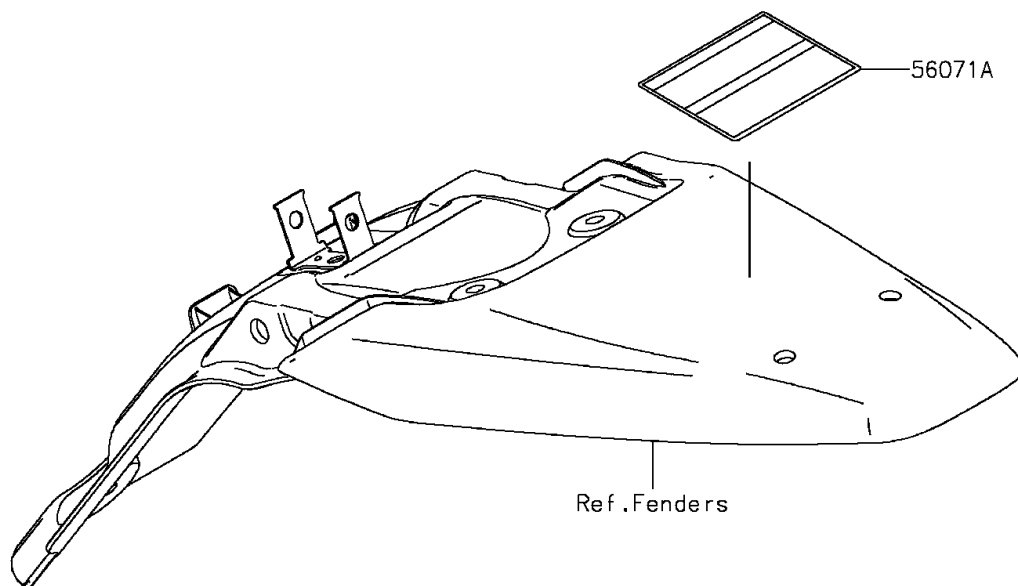

2014 KLX® 140L PARTS DIAGRAM

Labels

F2860

(CN)

2014 KLX® 140L PARTS LIST

Labels

| ITEM NAME | PART NUMBER | QUANTITY |
|--|-------------|----------|
| LABEL-WARNING,OFF LOAD ONLY (Ref # 56071) | 56071-0019 | 1 |
| LABEL-WARNING,OFF LOAD ONLY (Ref # 56071A) | 56071-0020 | 1 |