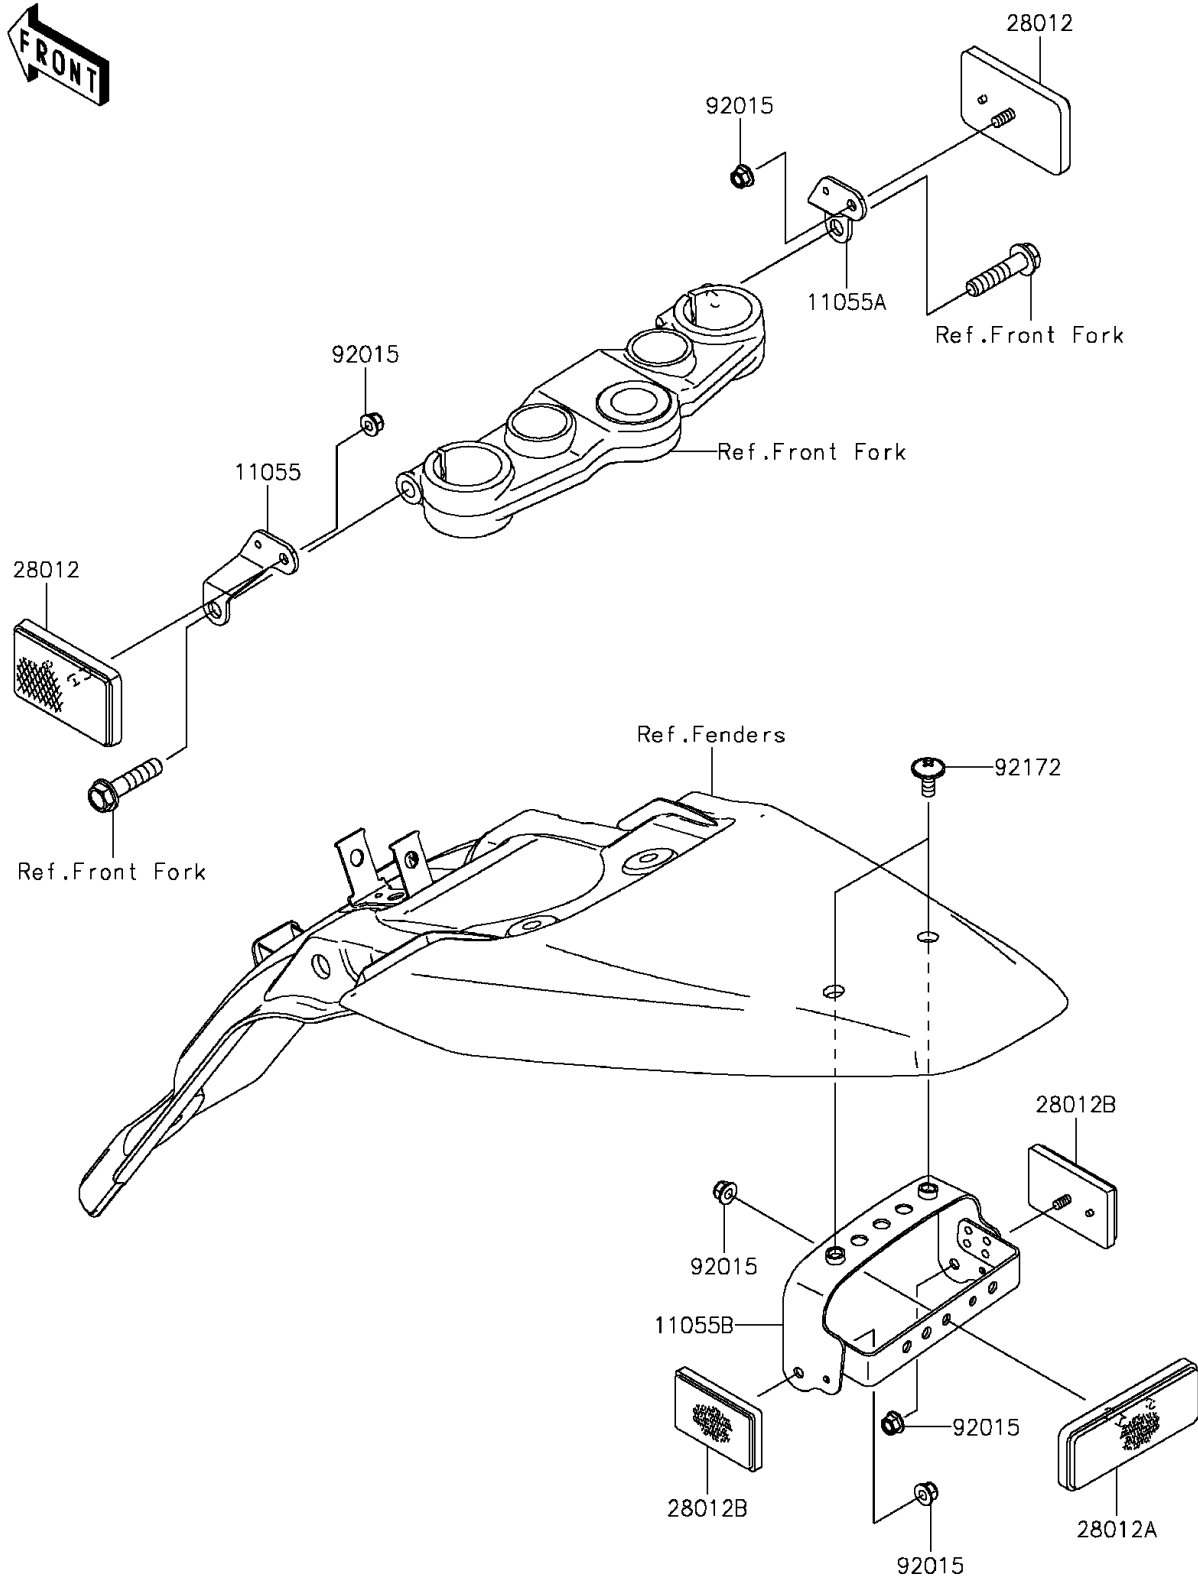

2014 KLX® 140L PARTS DIAGRAM

Reflectors(CN)

F2790

2014 KLX® 140L PARTS LIST

Reflectors(CN)

ITEM NAME	PART NUMBER	QUANTITY
BRACKET,REFLECTOR,FR,LH (Ref # 11055)	11055-0469	1
BRACKET,REFLECTOR,FR,RH (Ref # 11055A)	11055-0470	1
BRACKET,REFLECTOR,RR (Ref # 11055B)	11055-0770	1
REFLECTOR-REFLEX (Ref # 28012)	28012-1003	1
REFLECTOR-REFLEX (Ref # 28012A)	28012-1077	1
REFLECTOR-REFLEX (Ref # 28012B)	28012-1088	1
NUT,LOCK,FLANGED,5MM (Ref # 92015)	92015-1752	1
SCREW,6X14 (Ref # 92172)	92172-0401	1