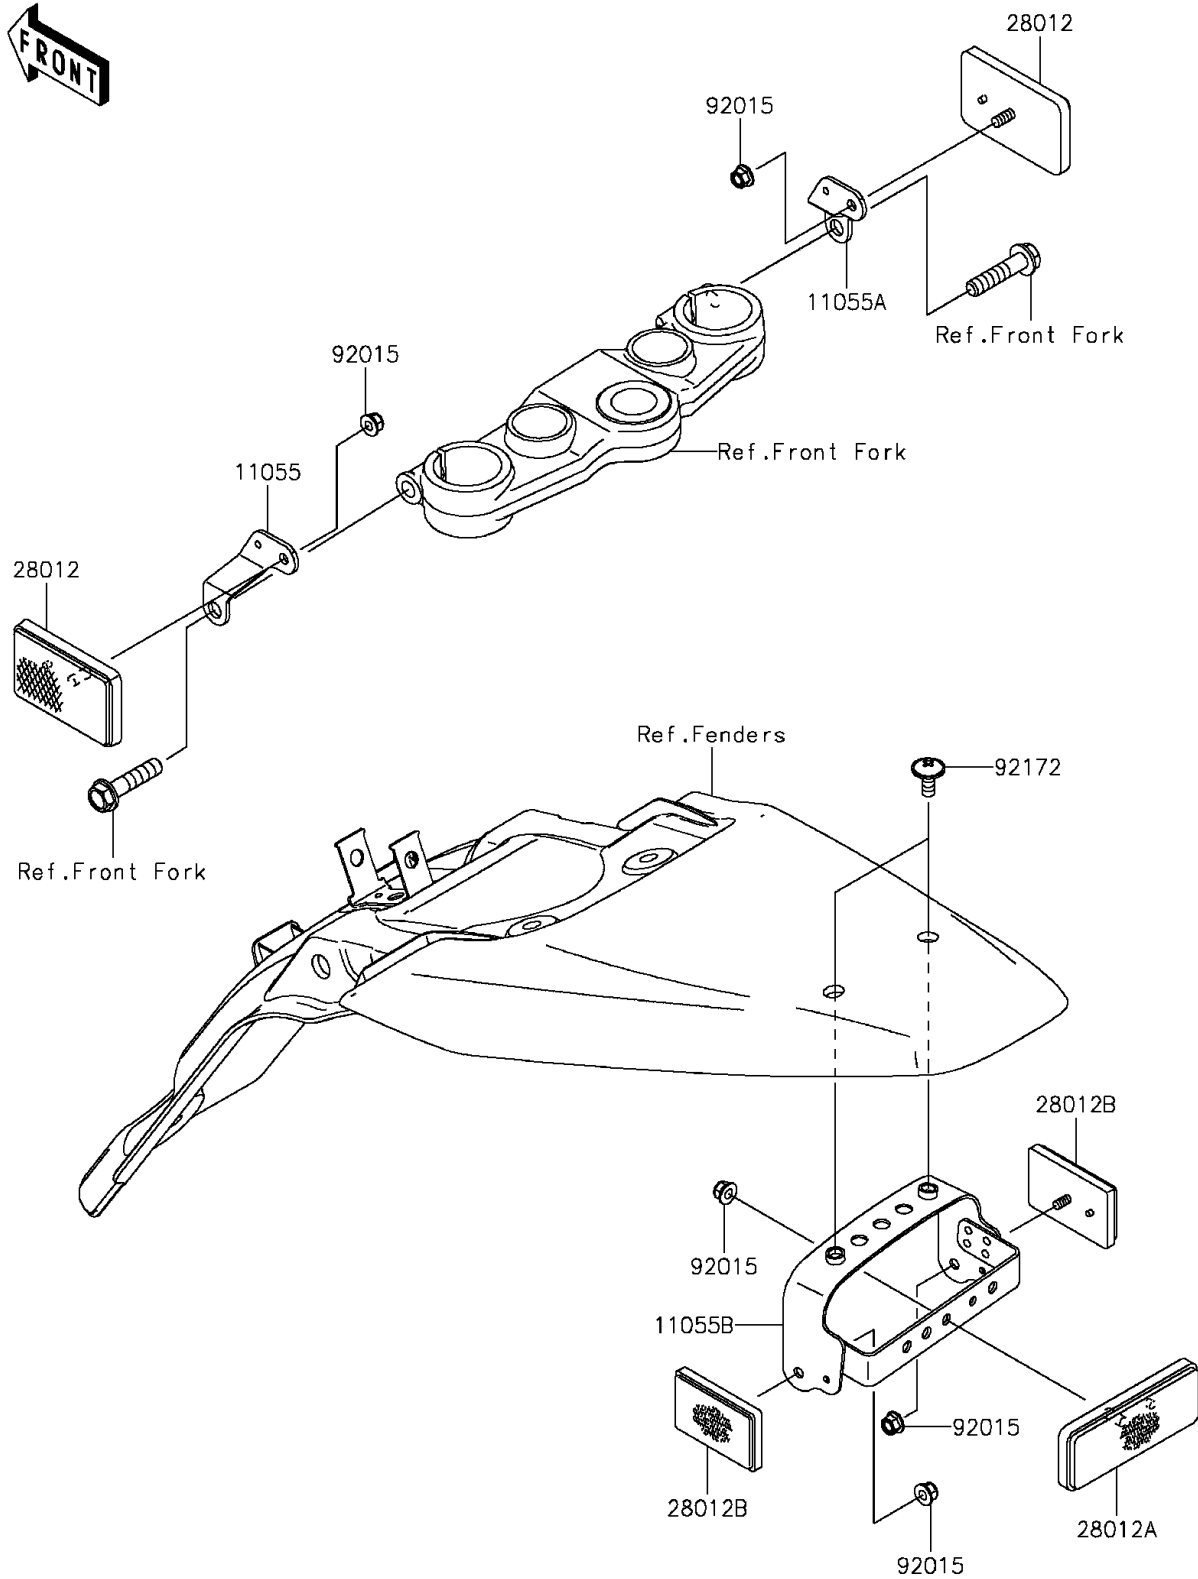

2012 KLX® 140L PARTS DIAGRAM

Reflectors(CN)

F2790

2012 KLX® 140L PARTS LIST

Reflectors(CN)

ITEM NAME	PART NUMBER	QUANTITY
BRACKET,REFLECTOR,FR,LH (Ref # 11055)	11055-0469	1
BRACKET,REFLECTOR,FR,RH (Ref # 11055A)	11055-0470	1
BRACKET,REFLECTOR,RR (Ref # 11055B)	11055-0770	1
REFLECTOR-REFLEX (Ref # 28012)	28012-1003	1
REFLECTOR-REFLEX (Ref # 28012A)	28012-1077	1
REFLECTOR-REFLEX (Ref # 28012B)	28012-1088	1
NUT,LOCK,FLANGED,5MM (Ref # 92015)	92015-1752	1
SCREW,6X14 (Ref # 92172)	92172-0401	1