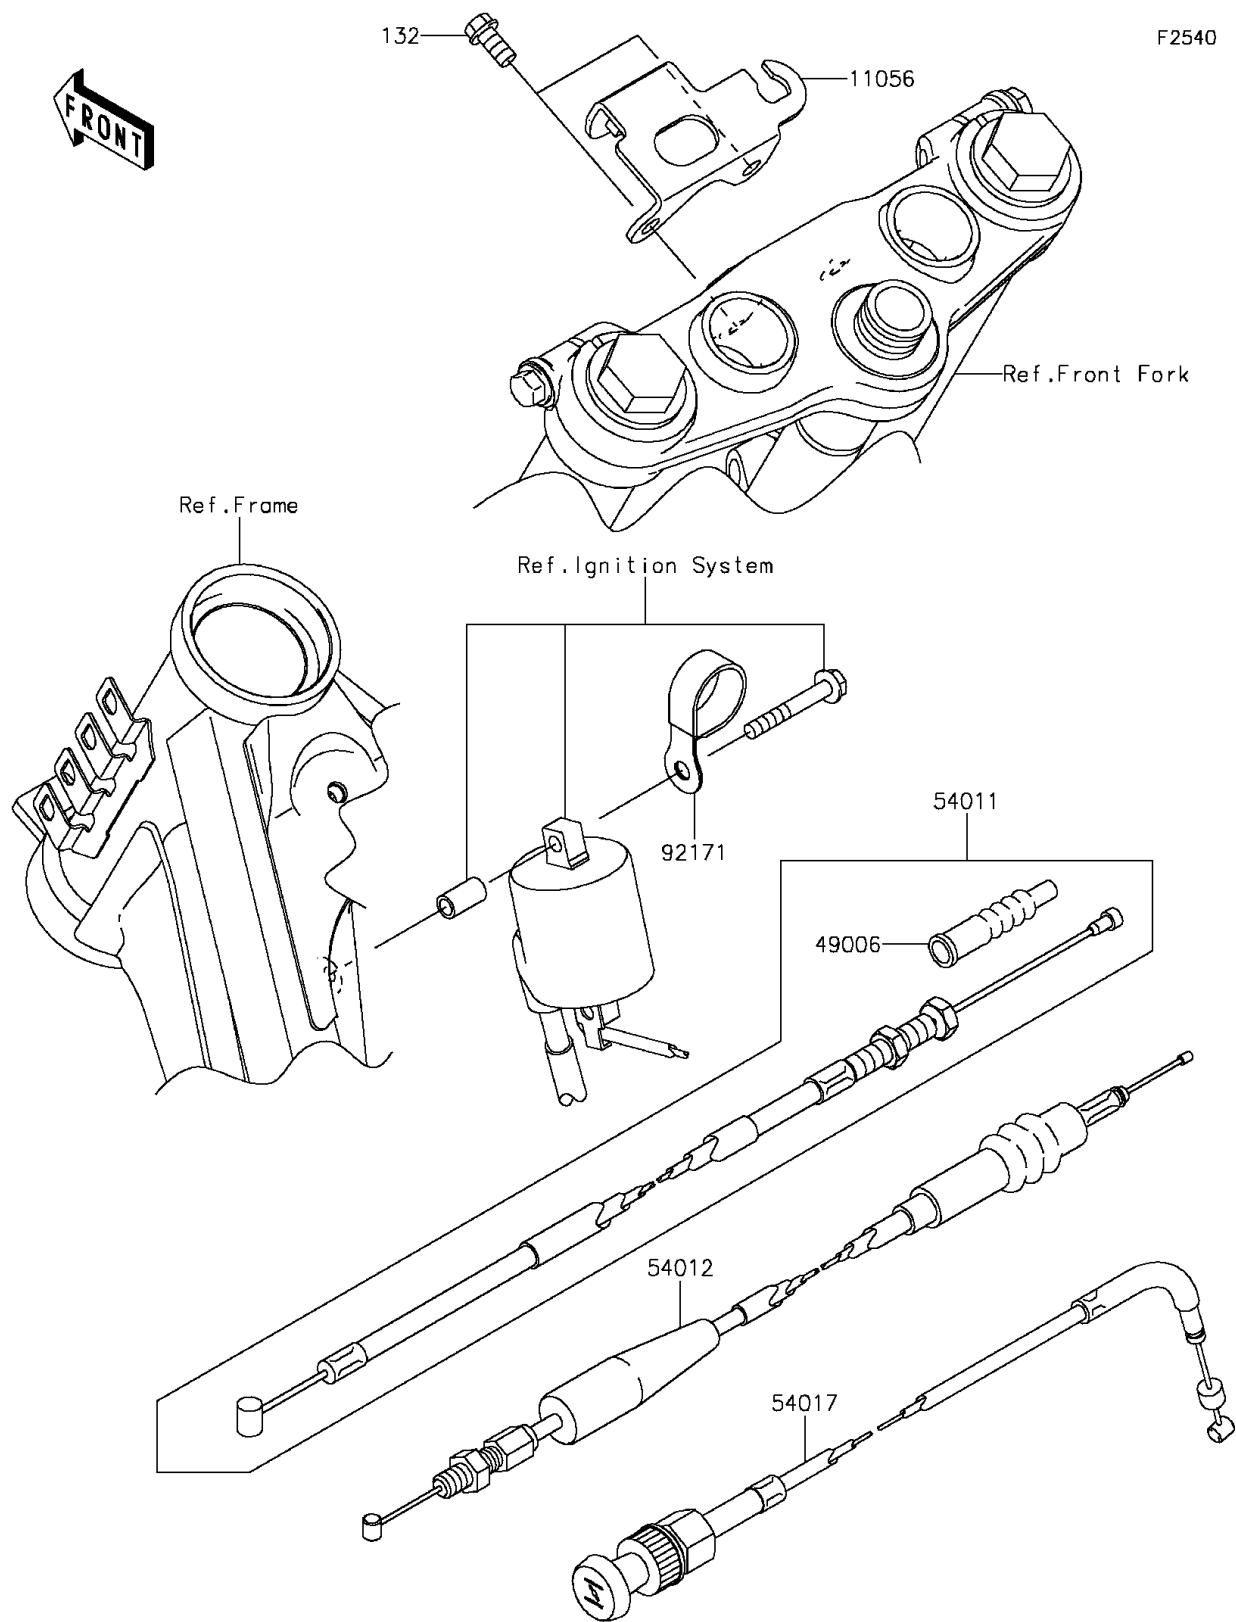

2014 KLX® 140L PARTS DIAGRAM

Cables

2014 KLX® 140L PARTS LIST

Cables

ITEM NAME	PART NUMBER	QUANTITY
BOLT-FLANGED-SMALL,6X12 (Ref # 132)	132BA0612	1
BRACKET,NUMBER PLATE (Ref # 11056)	11056-0386	1
BOOT,CLUTCH CABLE (Ref # 49006)	49006-8001	1
CABLE-CLUTCH (Ref # 54011)	54011-0573	1
CABLE-THROTTLE (Ref # 54012)	54012-0212	1
CABLE-STARTER (Ref # 54017)	54017-0038	1
CLAMP (Ref # 92171)	92171-1279	1